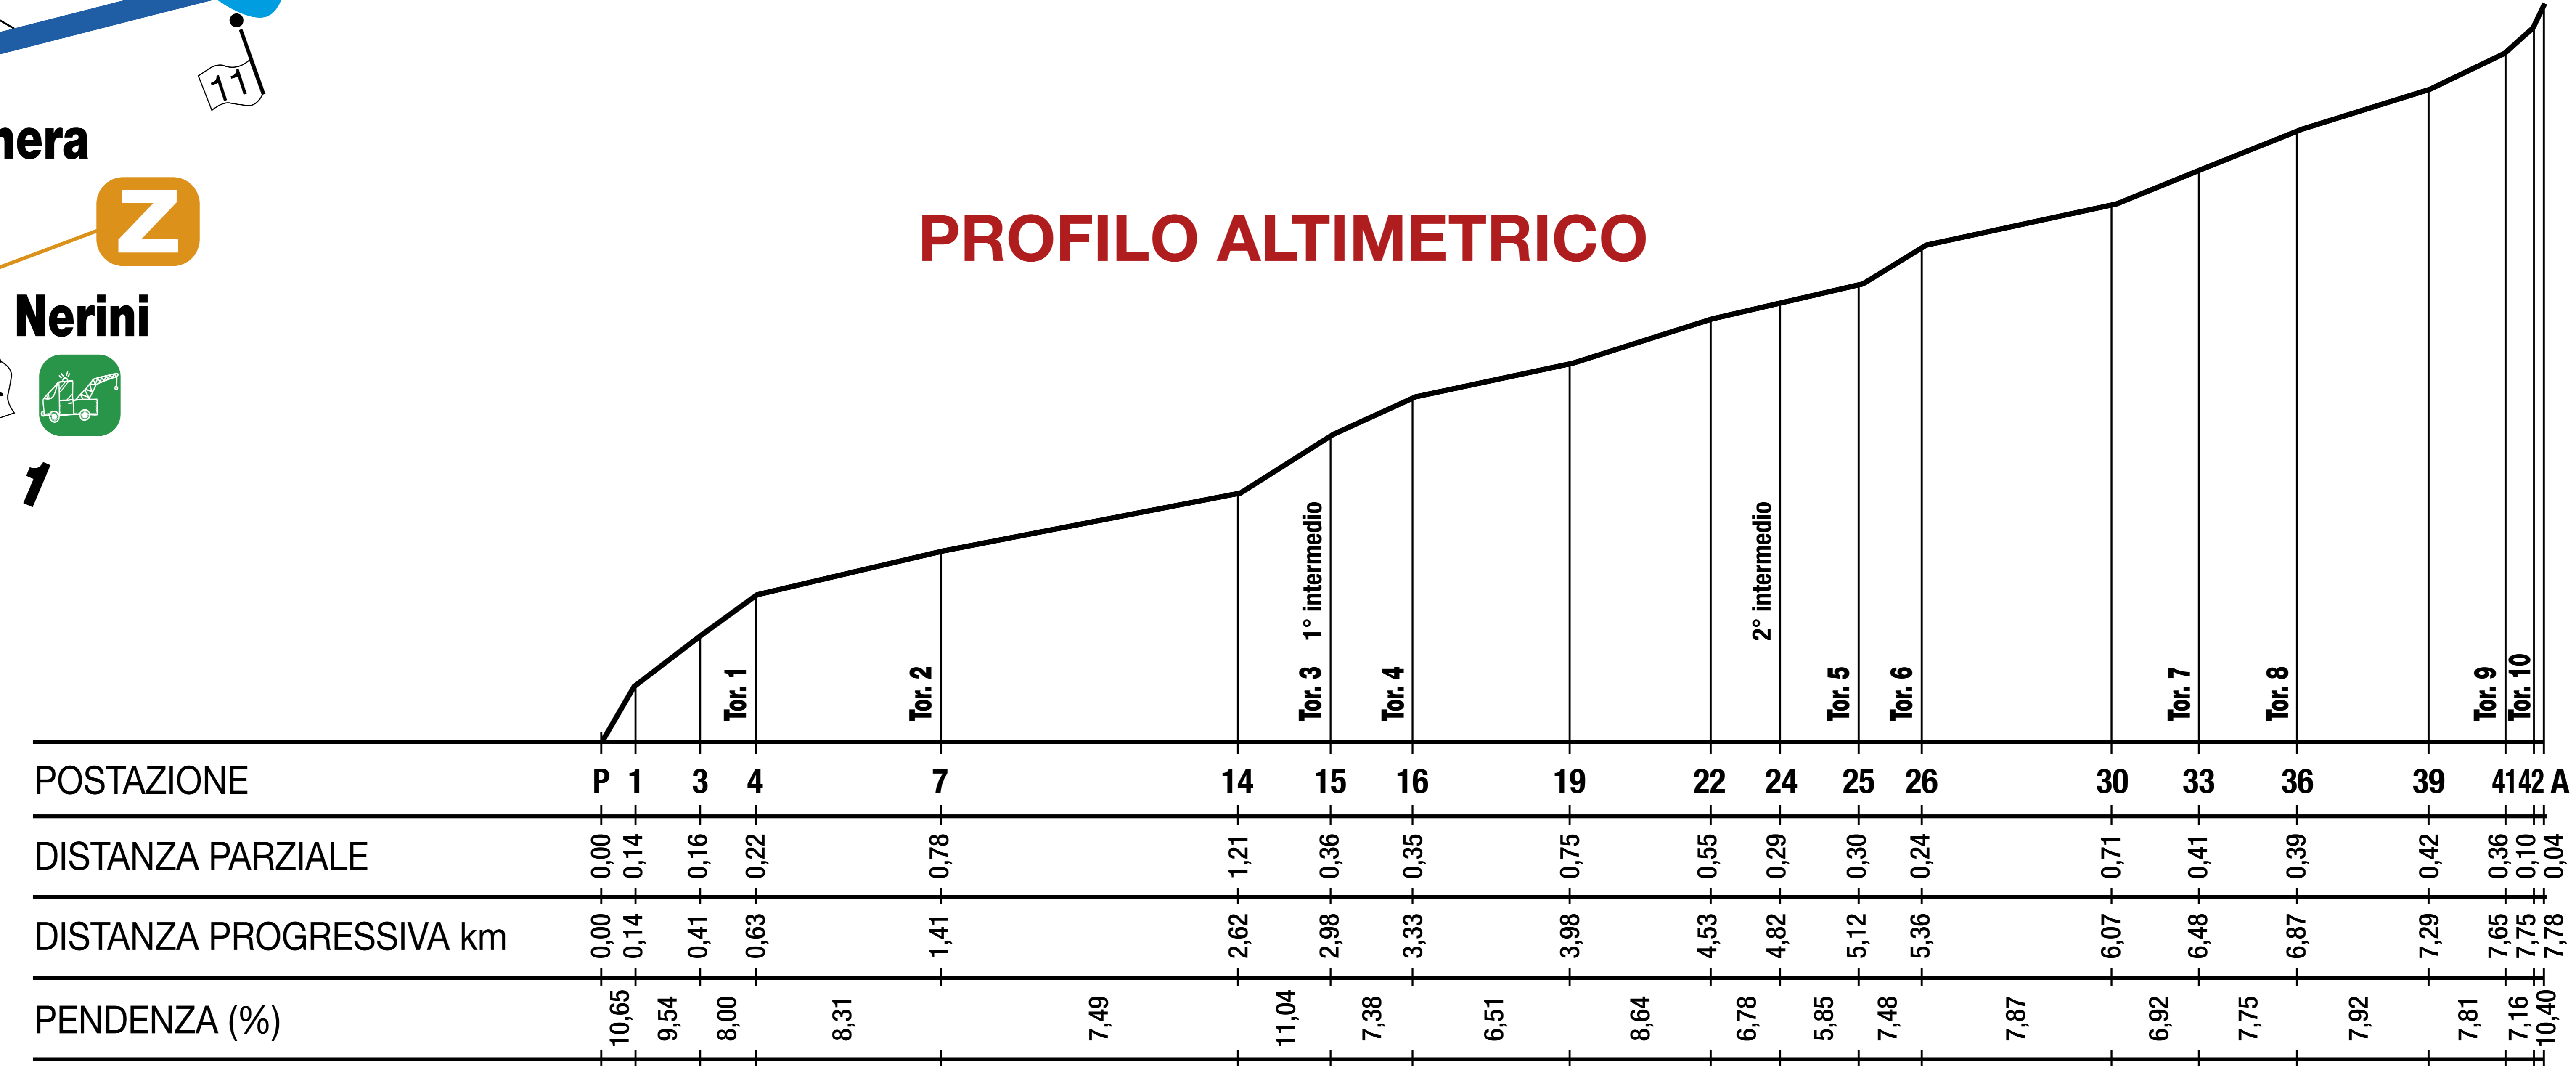

PEDAVENA CROCE D'AUNE

CHICANE

Legenda

- Percorso di gara
- Piazzole di emergenza
- Numero e posizione postazioni commissari di percorso
- Parcheggi non regolamentati
- Zona riservata al pubblico
- Cronometraggi intermedi
- Radio su tutte le postazioni
- Postazione telefonica
- Zona atterraggio elicottero
- Automezzo pronto soccorso
- Team Decarcerazione
- Ripristino Rail
- Soccorso veloce
- Carro attrezzi
- Camion con gru
- Motoscopa
- Diretta streaming

PROFILO ALTIMETRICO

Partenza:
via Trento a Pedavena

Arrivo:
Passo Croce D'Aune

Lunghezza:
Km 7,785

Pendenza media del 7,81%

Strade interessate:
Regionale 473, Provinciale 39

PARCO PARTENZA
Scuole e piscina

PARCO PARTENZA
Parcheggio Birreria Pedavena