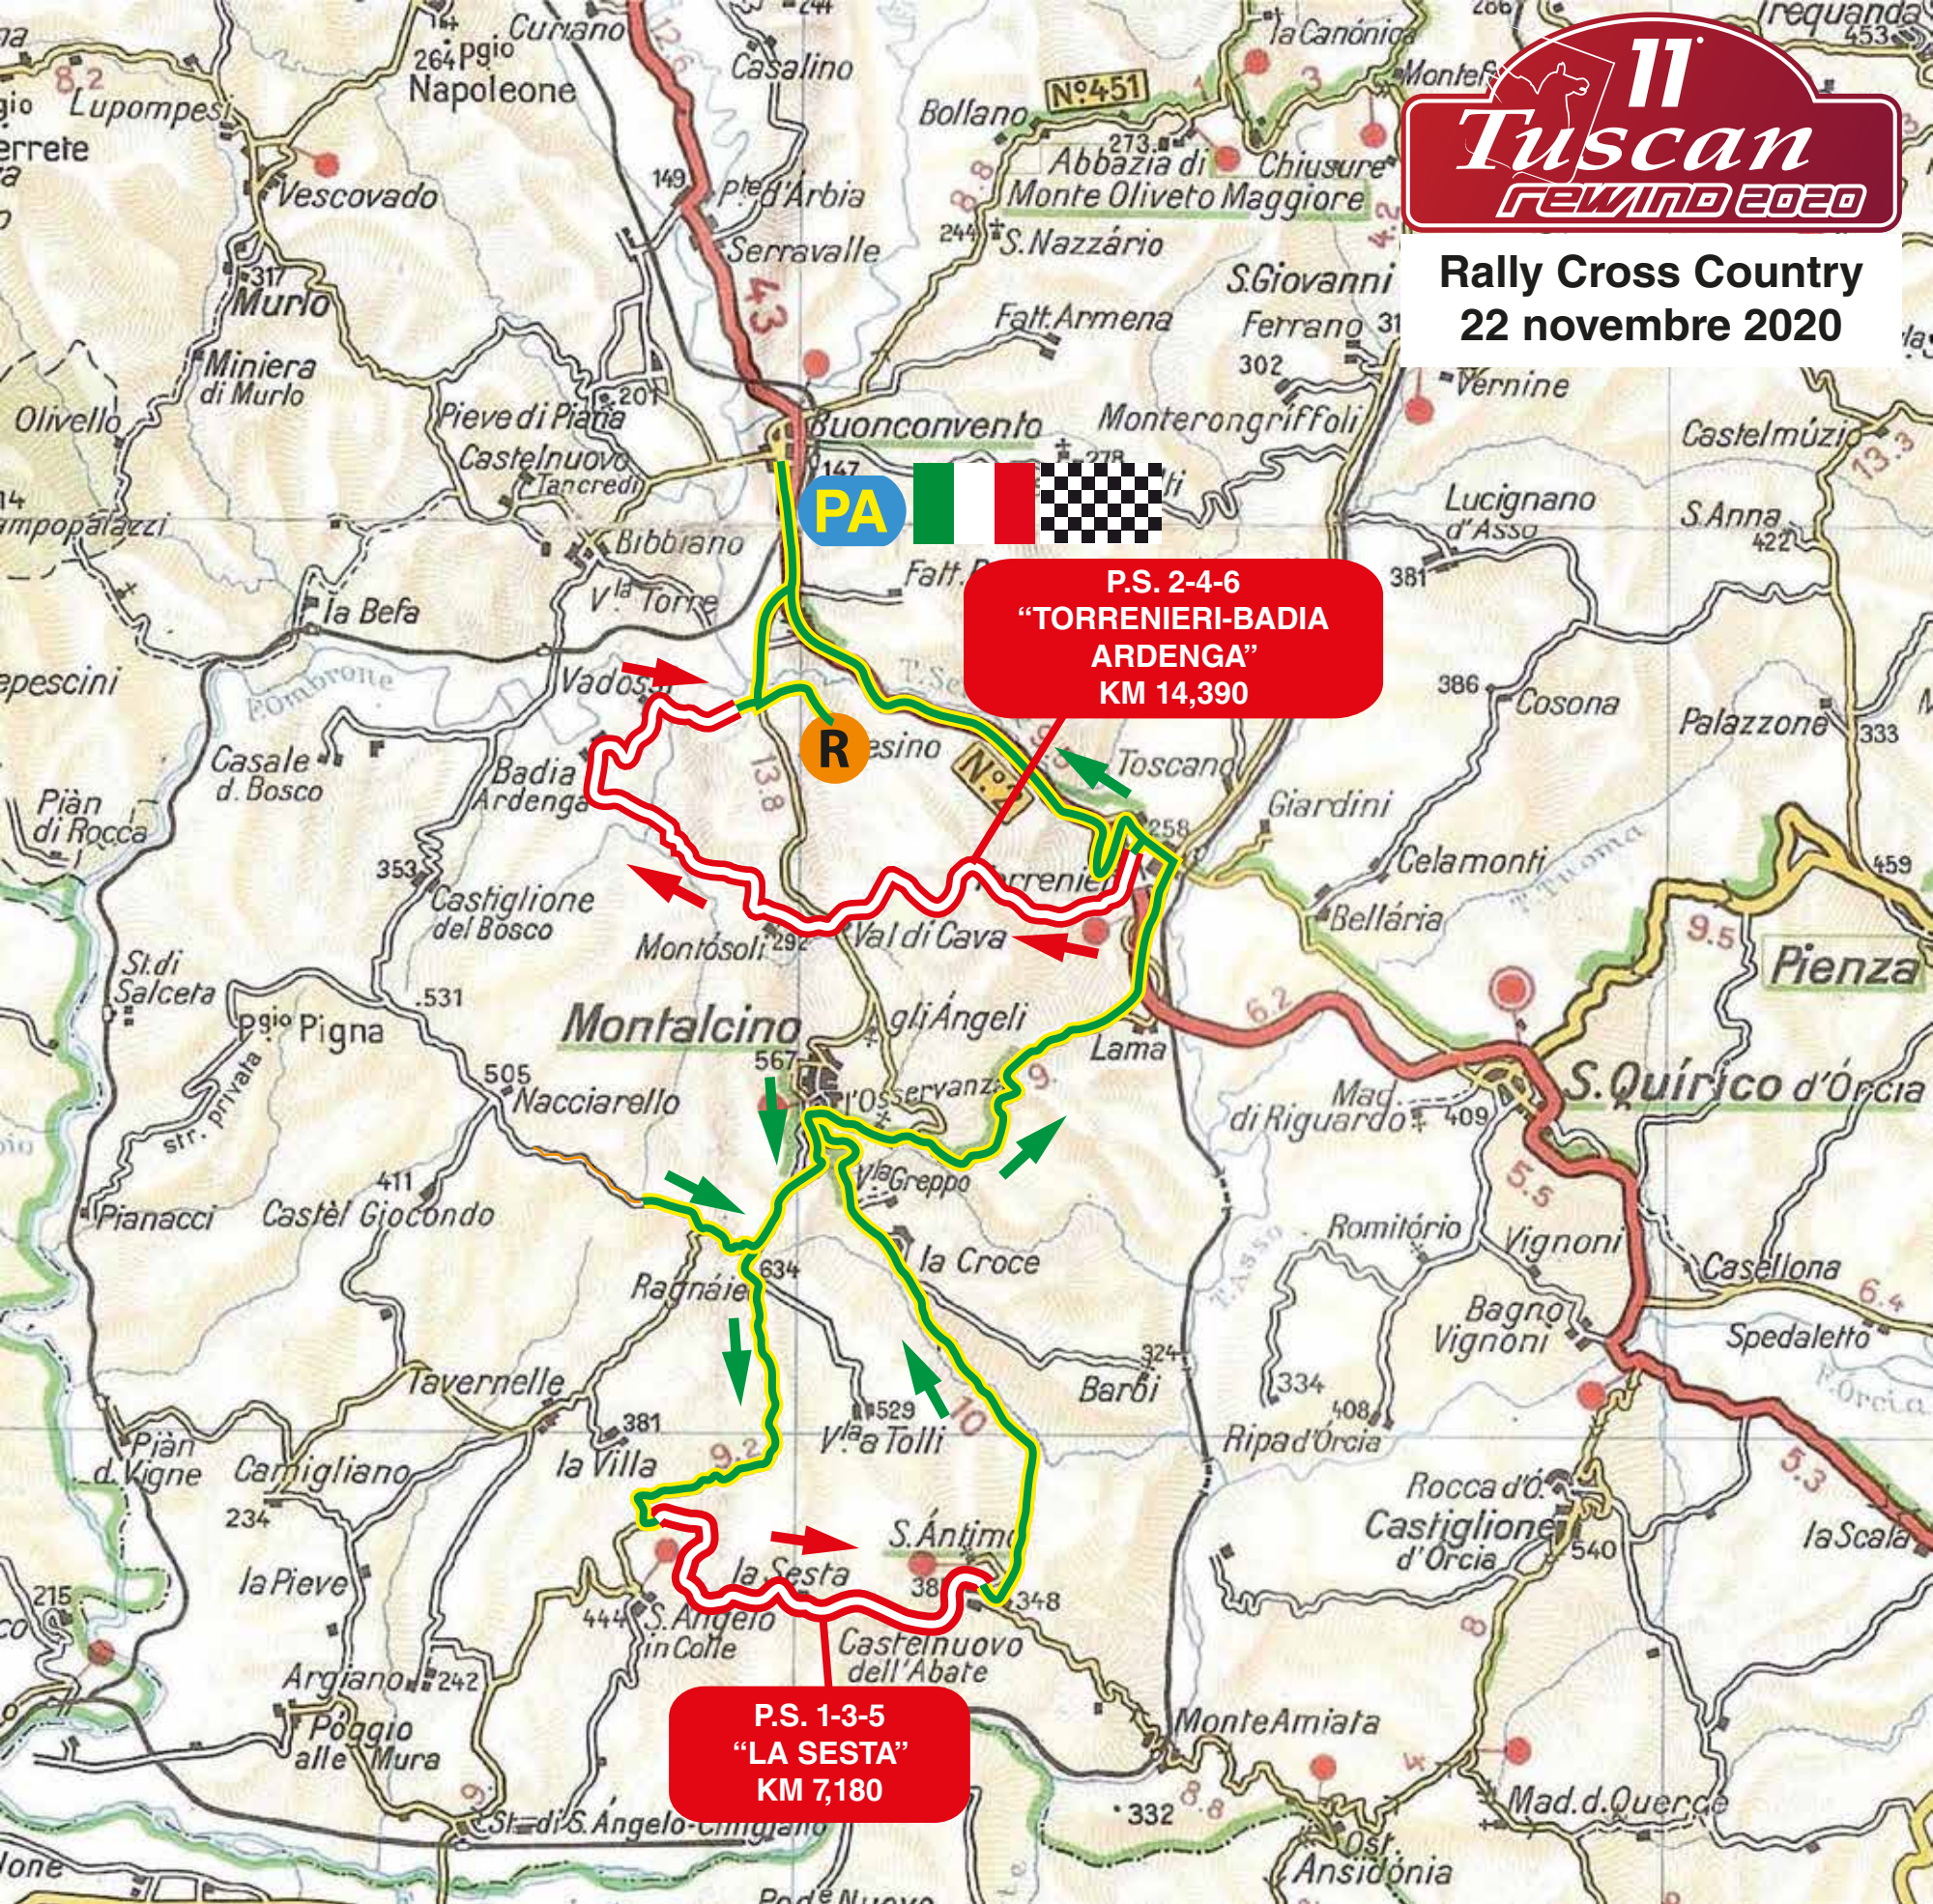

11 Tuscan RACING 2020

Rally Cross Country
22 novembre 2020

P.S. 2-4-6
"TORRENIERI-BADIA
ARDENGA"
KM 14,390

P.S. 1-3-5
"LA SESTA"
KM 7,180