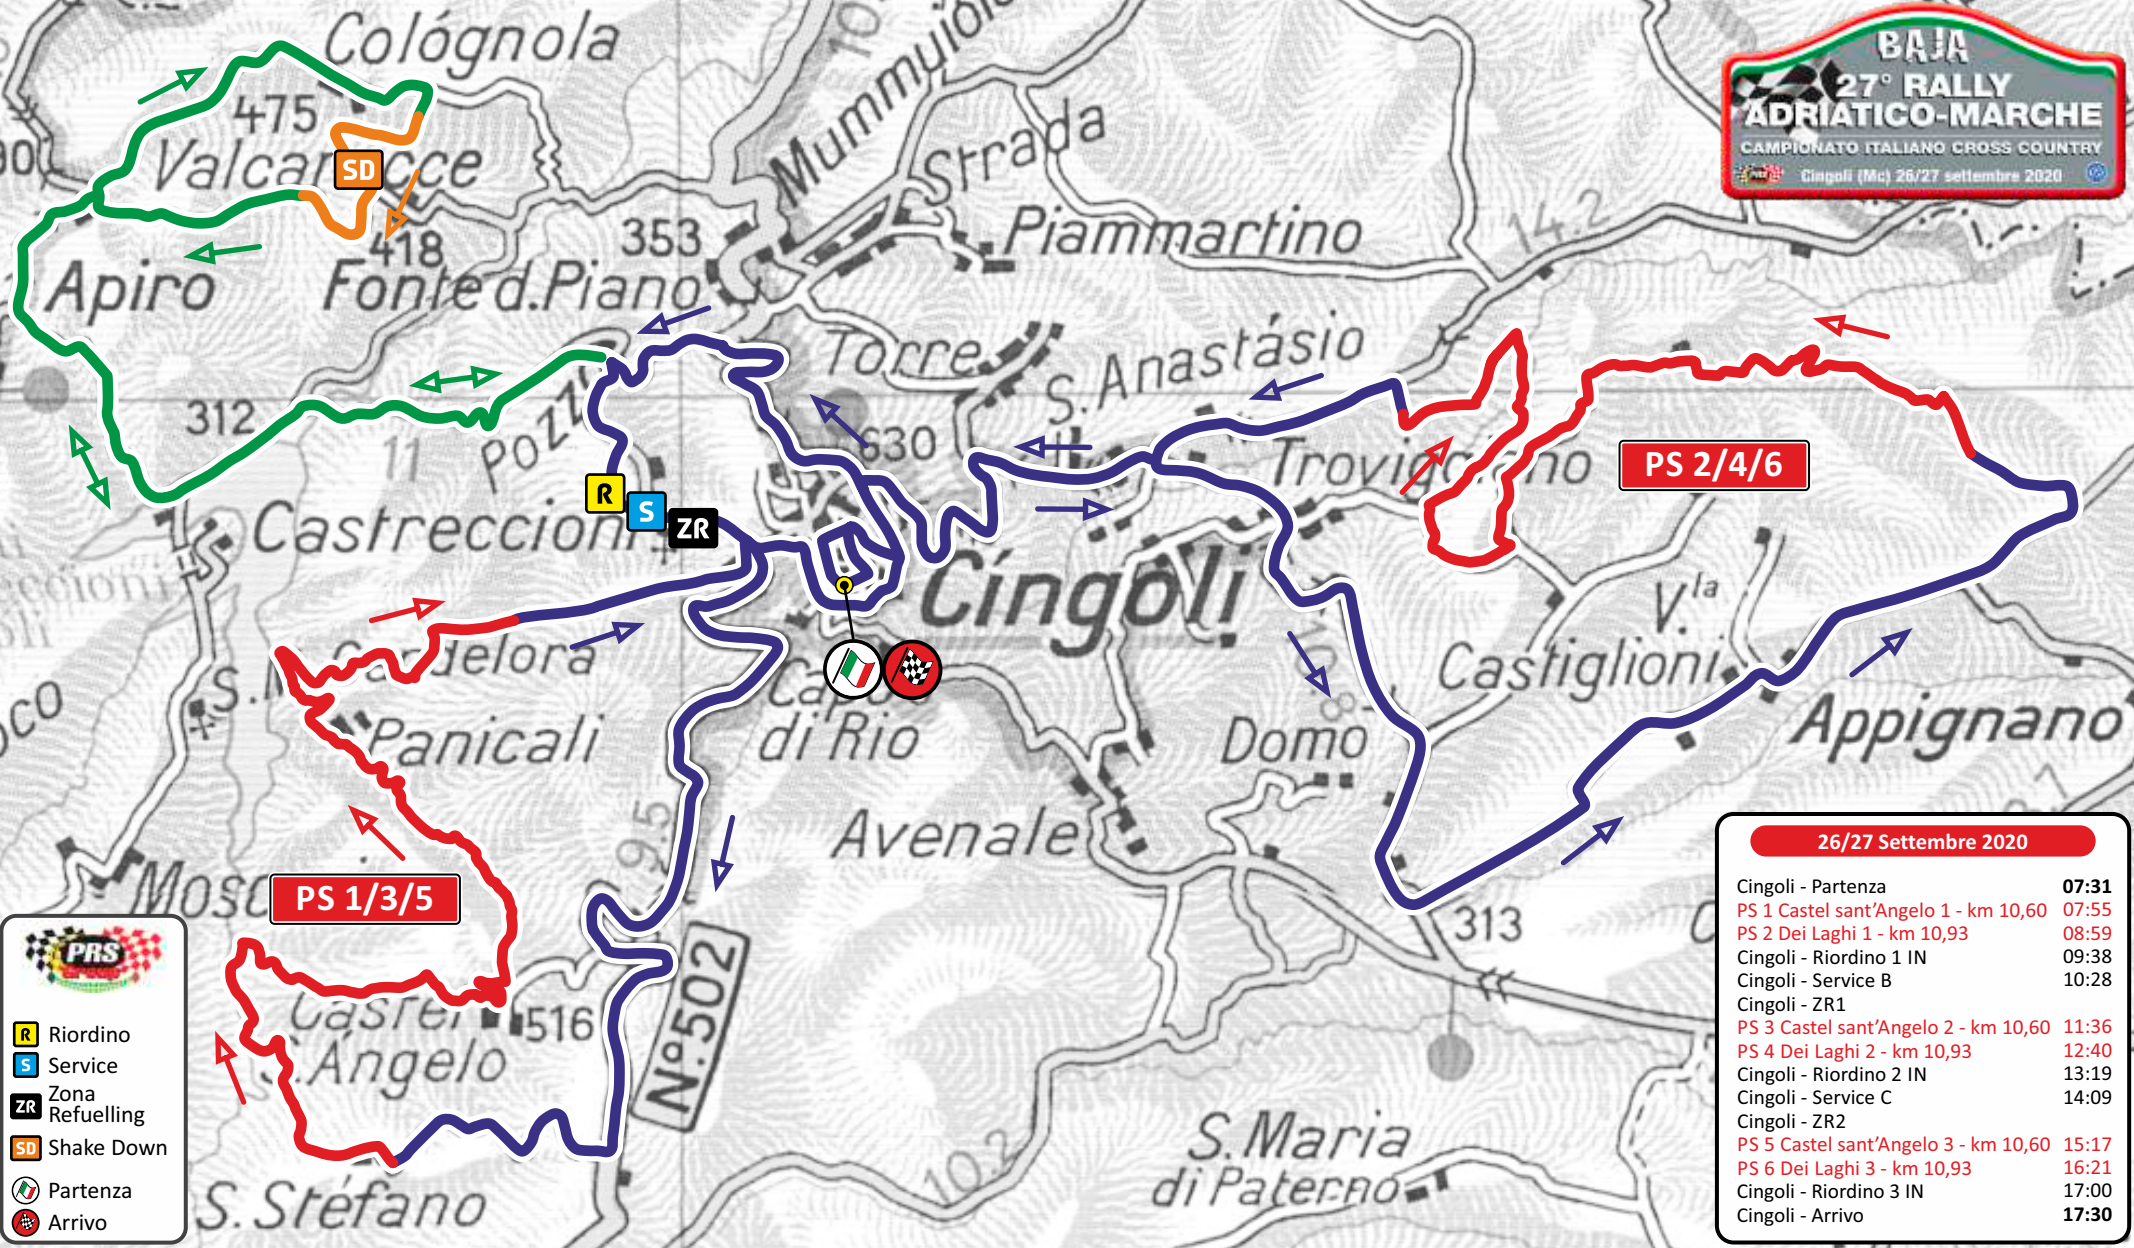

— Prova Speciale  
— Trasferimento  
— Trasf. SD

2 Km  
 Scala 1:200000

**2°**  
**RALLY STORICO**  
**DEL MEDIO ADRIATICO**  
 CAMPIONATO ITALIANO RALLY TERRA STORICI  
 Cingoli (Mc) 26/27 settembre 2020

**27°**  
**RALLY ADRIATICO**  
**MARCHE**  
 Cingoli (Mc) 26/27 settembre 2020

**BAJA**  
**27° RALLY**  
**ADRIATICO-MARCHE**  
 CAMPIONATO ITALIANO CROSS COUNTRY  
 Cingoli (Mc) 26/27 settembre 2020

**PS 2/4/6**

**PS 1/3/5**

26/27 Settembre 2020	
Cingoli - Partenza	07:31
PS 1 Castel sant'Angelo 1 - km 10,60	07:55
PS 2 Dei Laghi 1 - km 10,93	08:59
Cingoli - Riordino 1 IN	09:38
Cingoli - Service B	10:28
Cingoli - ZR1	
PS 3 Castel sant'Angelo 2 - km 10,60	11:36
PS 4 Dei Laghi 2 - km 10,93	12:40
Cingoli - Riordino 2 IN	13:19
Cingoli - Service C	14:09
Cingoli - ZR2	
PS 5 Castel sant'Angelo 3 - km 10,60	15:17
PS 6 Dei Laghi 3 - km 10,93	16:21
Cingoli - Riordino 3 IN	17:00
Cingoli - Arrivo	17:30

R Riordino  
S Service  
ZR Zona Refuelling  
SD Shake Down  
 Partenza  
 Arrivo