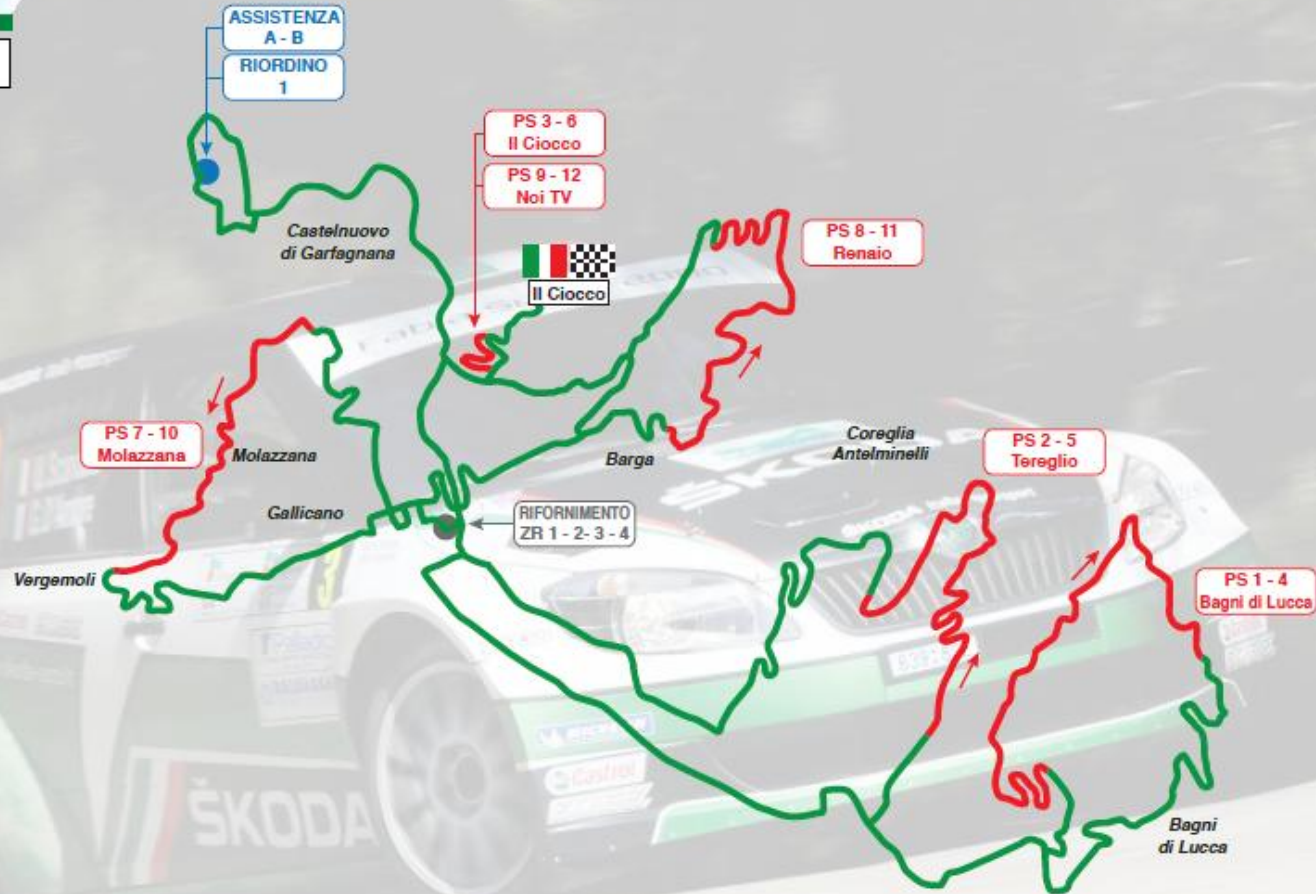

22 marzo 2013

1.1 (sezione 1)

Forte dei Marmi

Galera Ciobeco

Ponte Stazzemese

Seravezza

Castelnuovo di Garfagnana

Il Ciocco

Barga

PARTENZA - START	ARRIVO - FINISH
	PROVA SPECIALE - SPECIAL STAGE
	TRASFERIMENTO - ROAD SECTION

1° ANDREUCCI - ANDREUSSI
foto BETTIOL

SCALA 1:140.000

2013

36° RALLY IL CIOCCO
E VALLE SERCHIO

23 marzo 2013

1.2 (sezioni 2-3)

PARTENZA - START	ARRIVO - FINISH
	PROVA SPECIALE - SPECIAL STAGE
	TRASFERIMENTO - ROAD SECTION

SCALA 1:100.000

2° SCANDOLA - D'AMORE
foto BETTIOL

24 marzo 2013

2.1 (sezioni 4-5)

PARTENZA - START	ARRIVO - FINISH
	PROVA SPECIALE - SPECIAL STAGE
	TRASFERIMENTO - ROAD SECTION

SCALA 1:75.000

3° PERICOLO - CARRARA
foto BETTIOL