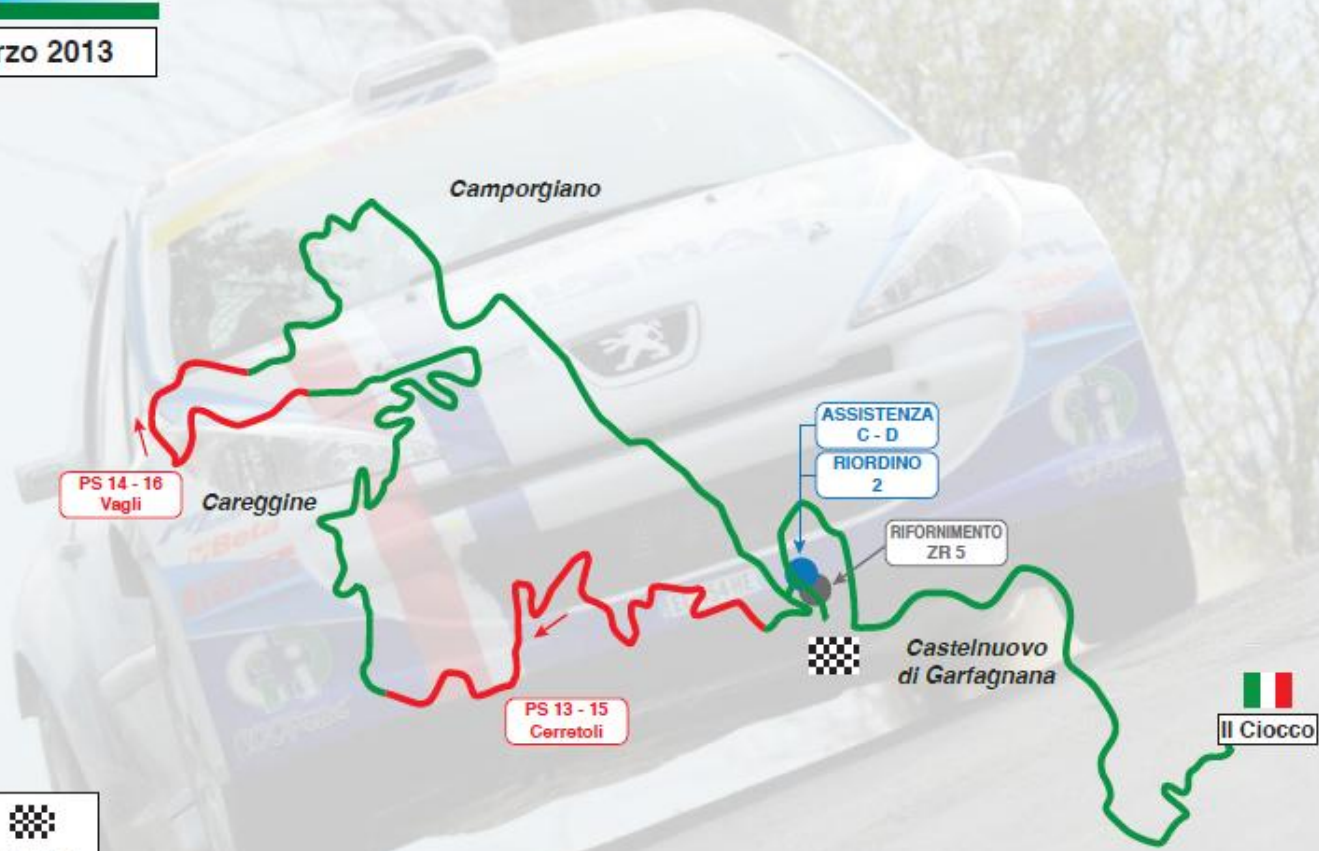

22 marzo 2013

1.1 (sezione 1)

Forte dei Marmi

Galera Ciobeco

Ponte Stazzemese

Seravezza

Castelnuovo di Garfagnana

Il Ciocco

Barga

PARTENZA - START	ARRIVO - FINISH
	PROVA SPECIALE - SPECIAL STAGE
	TRASFERIMENTO - ROAD SECTION

1° ANDREUCCI - ANDREUSSI
foto BETTIOL

SCALA 1:140.000

2013

36° RALLY IL CIOCCO
E VALLE SERCHIO

23 marzo 2013

1.2 (sezioni 2-3)

PARTENZA - START	ARRIVO - FINISH
	PROVA SPECIALE - SPECIAL STAGE
	TRASFERIMENTO - ROAD SECTION

SCALA 1:100.000

2° SCANDOLA - D'AMORE
foto BETTIOL

24 marzo 2013

2.1 (sezioni 4-5)

PARTENZA - START	ARRIVO - FINISH
	PROVA SPECIALE - SPECIAL STAGE
	TRASFERIMENTO - ROAD SECTION

SCALA 1:75.000

3° PERICOLO - CARRARA
foto BETTIOL