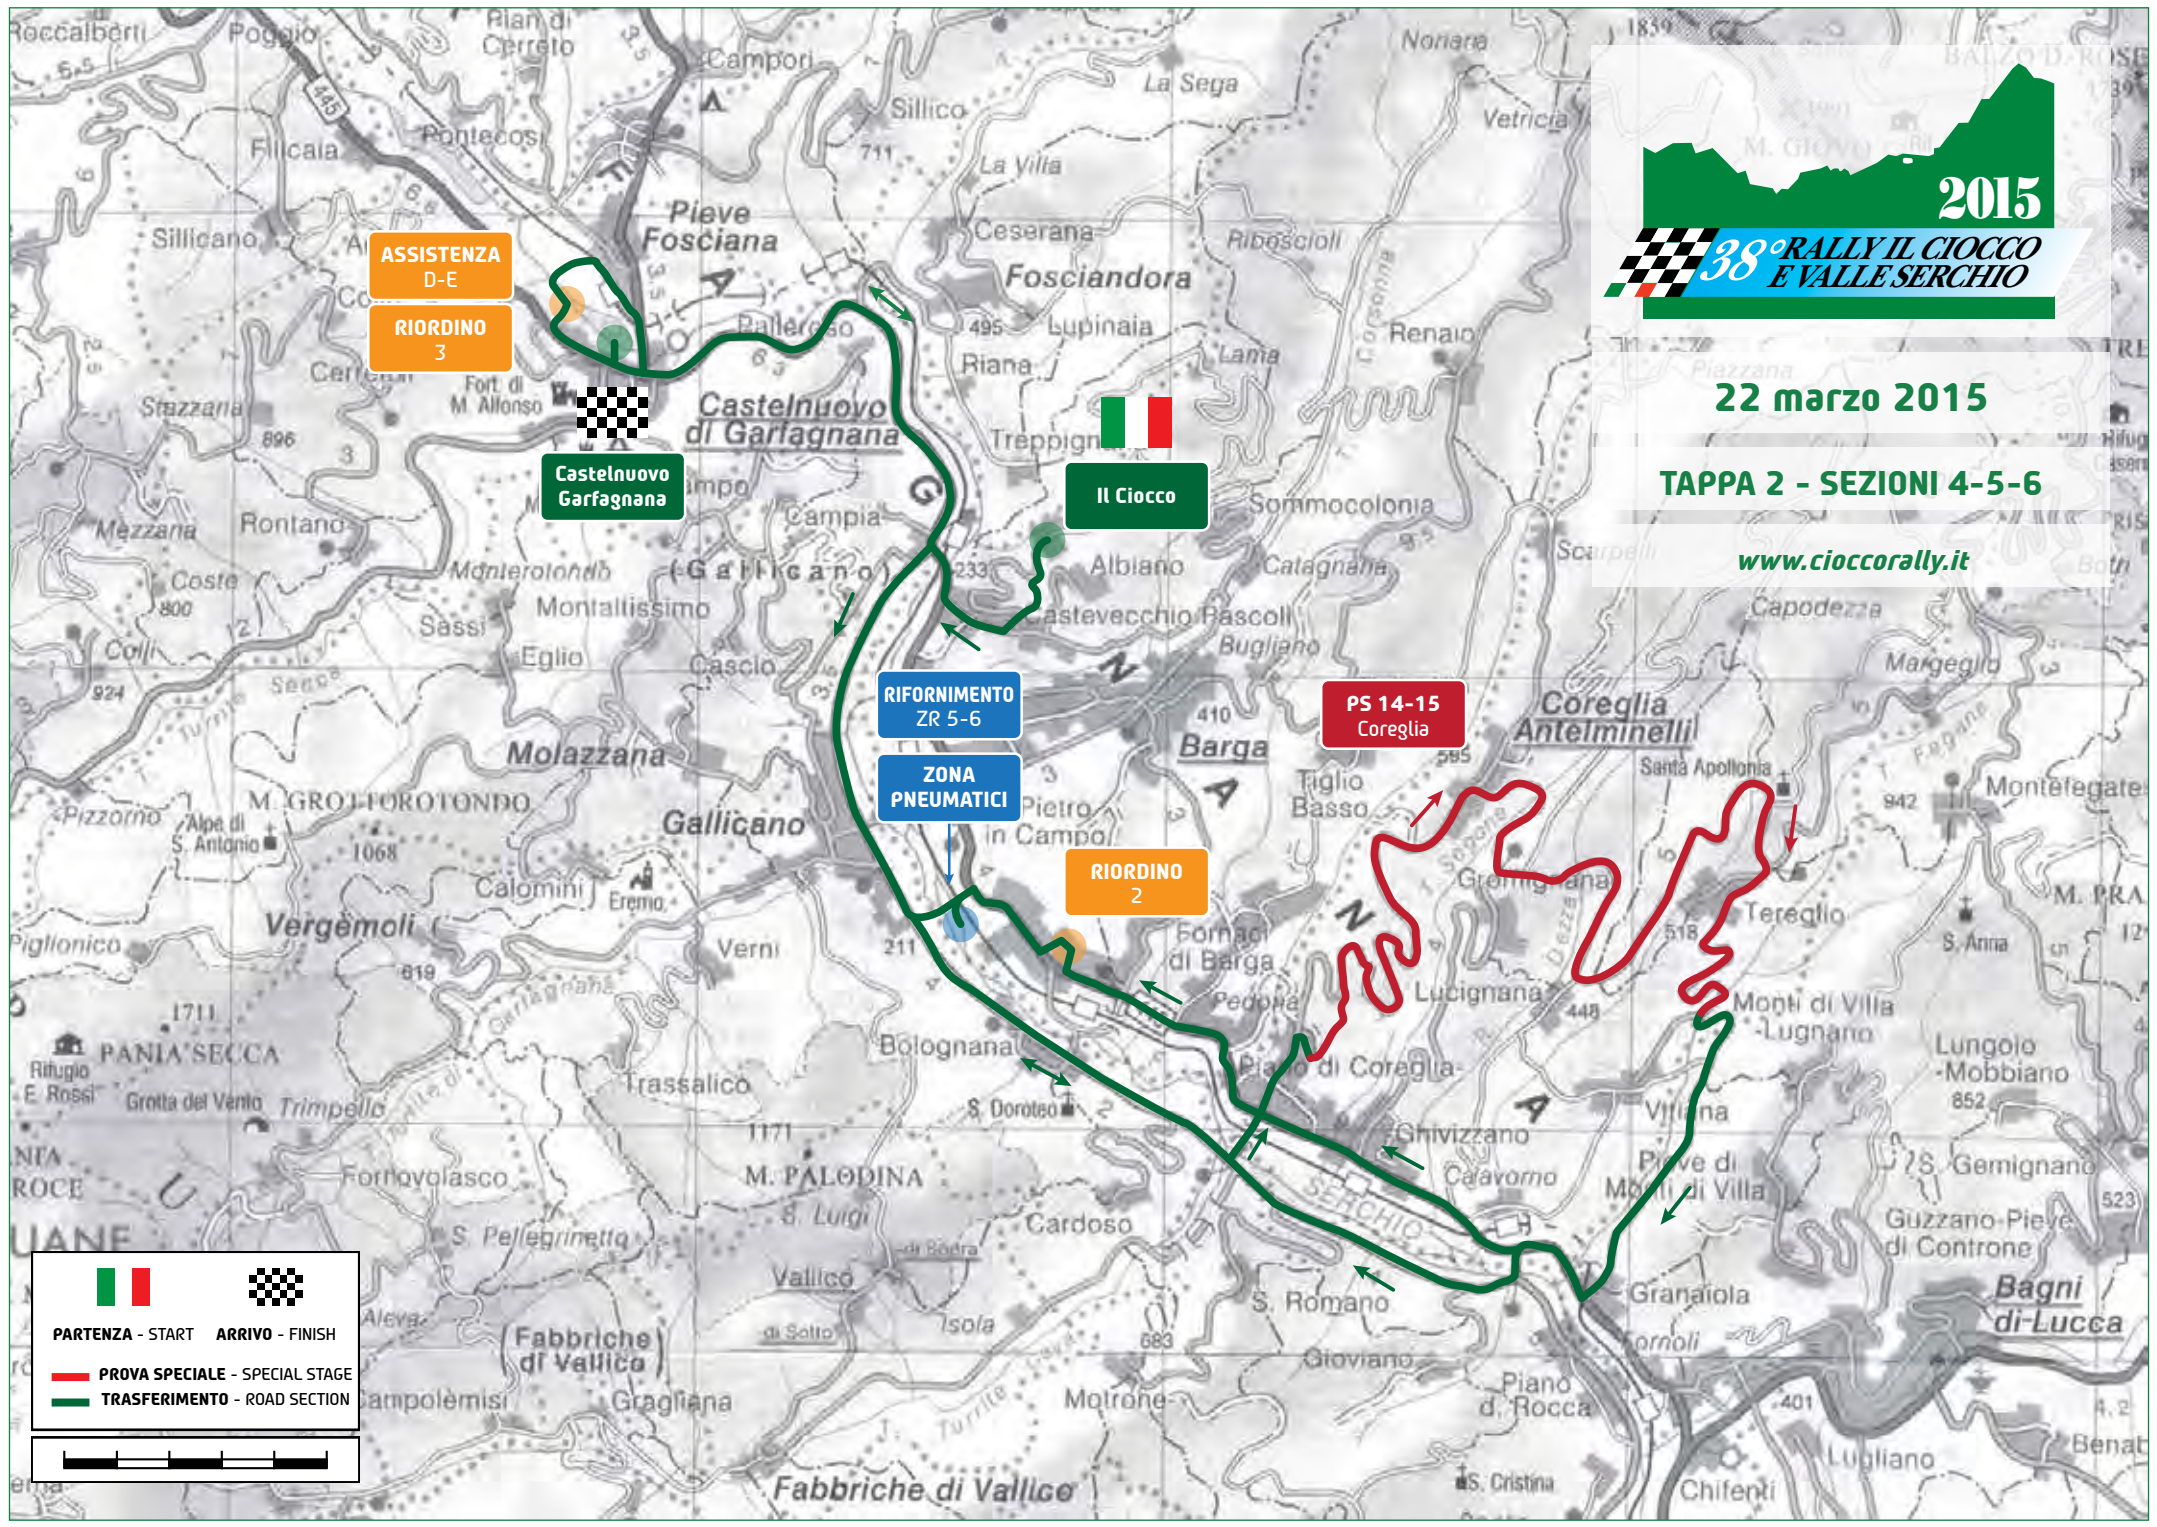

2015
38° RALLY IL CIOCCO E VALLE SERCHIO

22 marzo 2015

TAPPA 2 - SEZIONI 4-5-6

www.cioccorally.it

ASSISTENZA D-E

RIORDINO 3

Castelnuovo Garfagnana

Il Ciocco

RIFORNIMENTO ZR 5-6

ZONA PNEUMATICI

PS 14-15 Coreglia

RIORDINO 2

PARTENZA - START   **ARRIVO - FINISH**

PROVA SPECIALE - SPECIAL STAGE

TRASFERIMENTO - ROAD SECTION