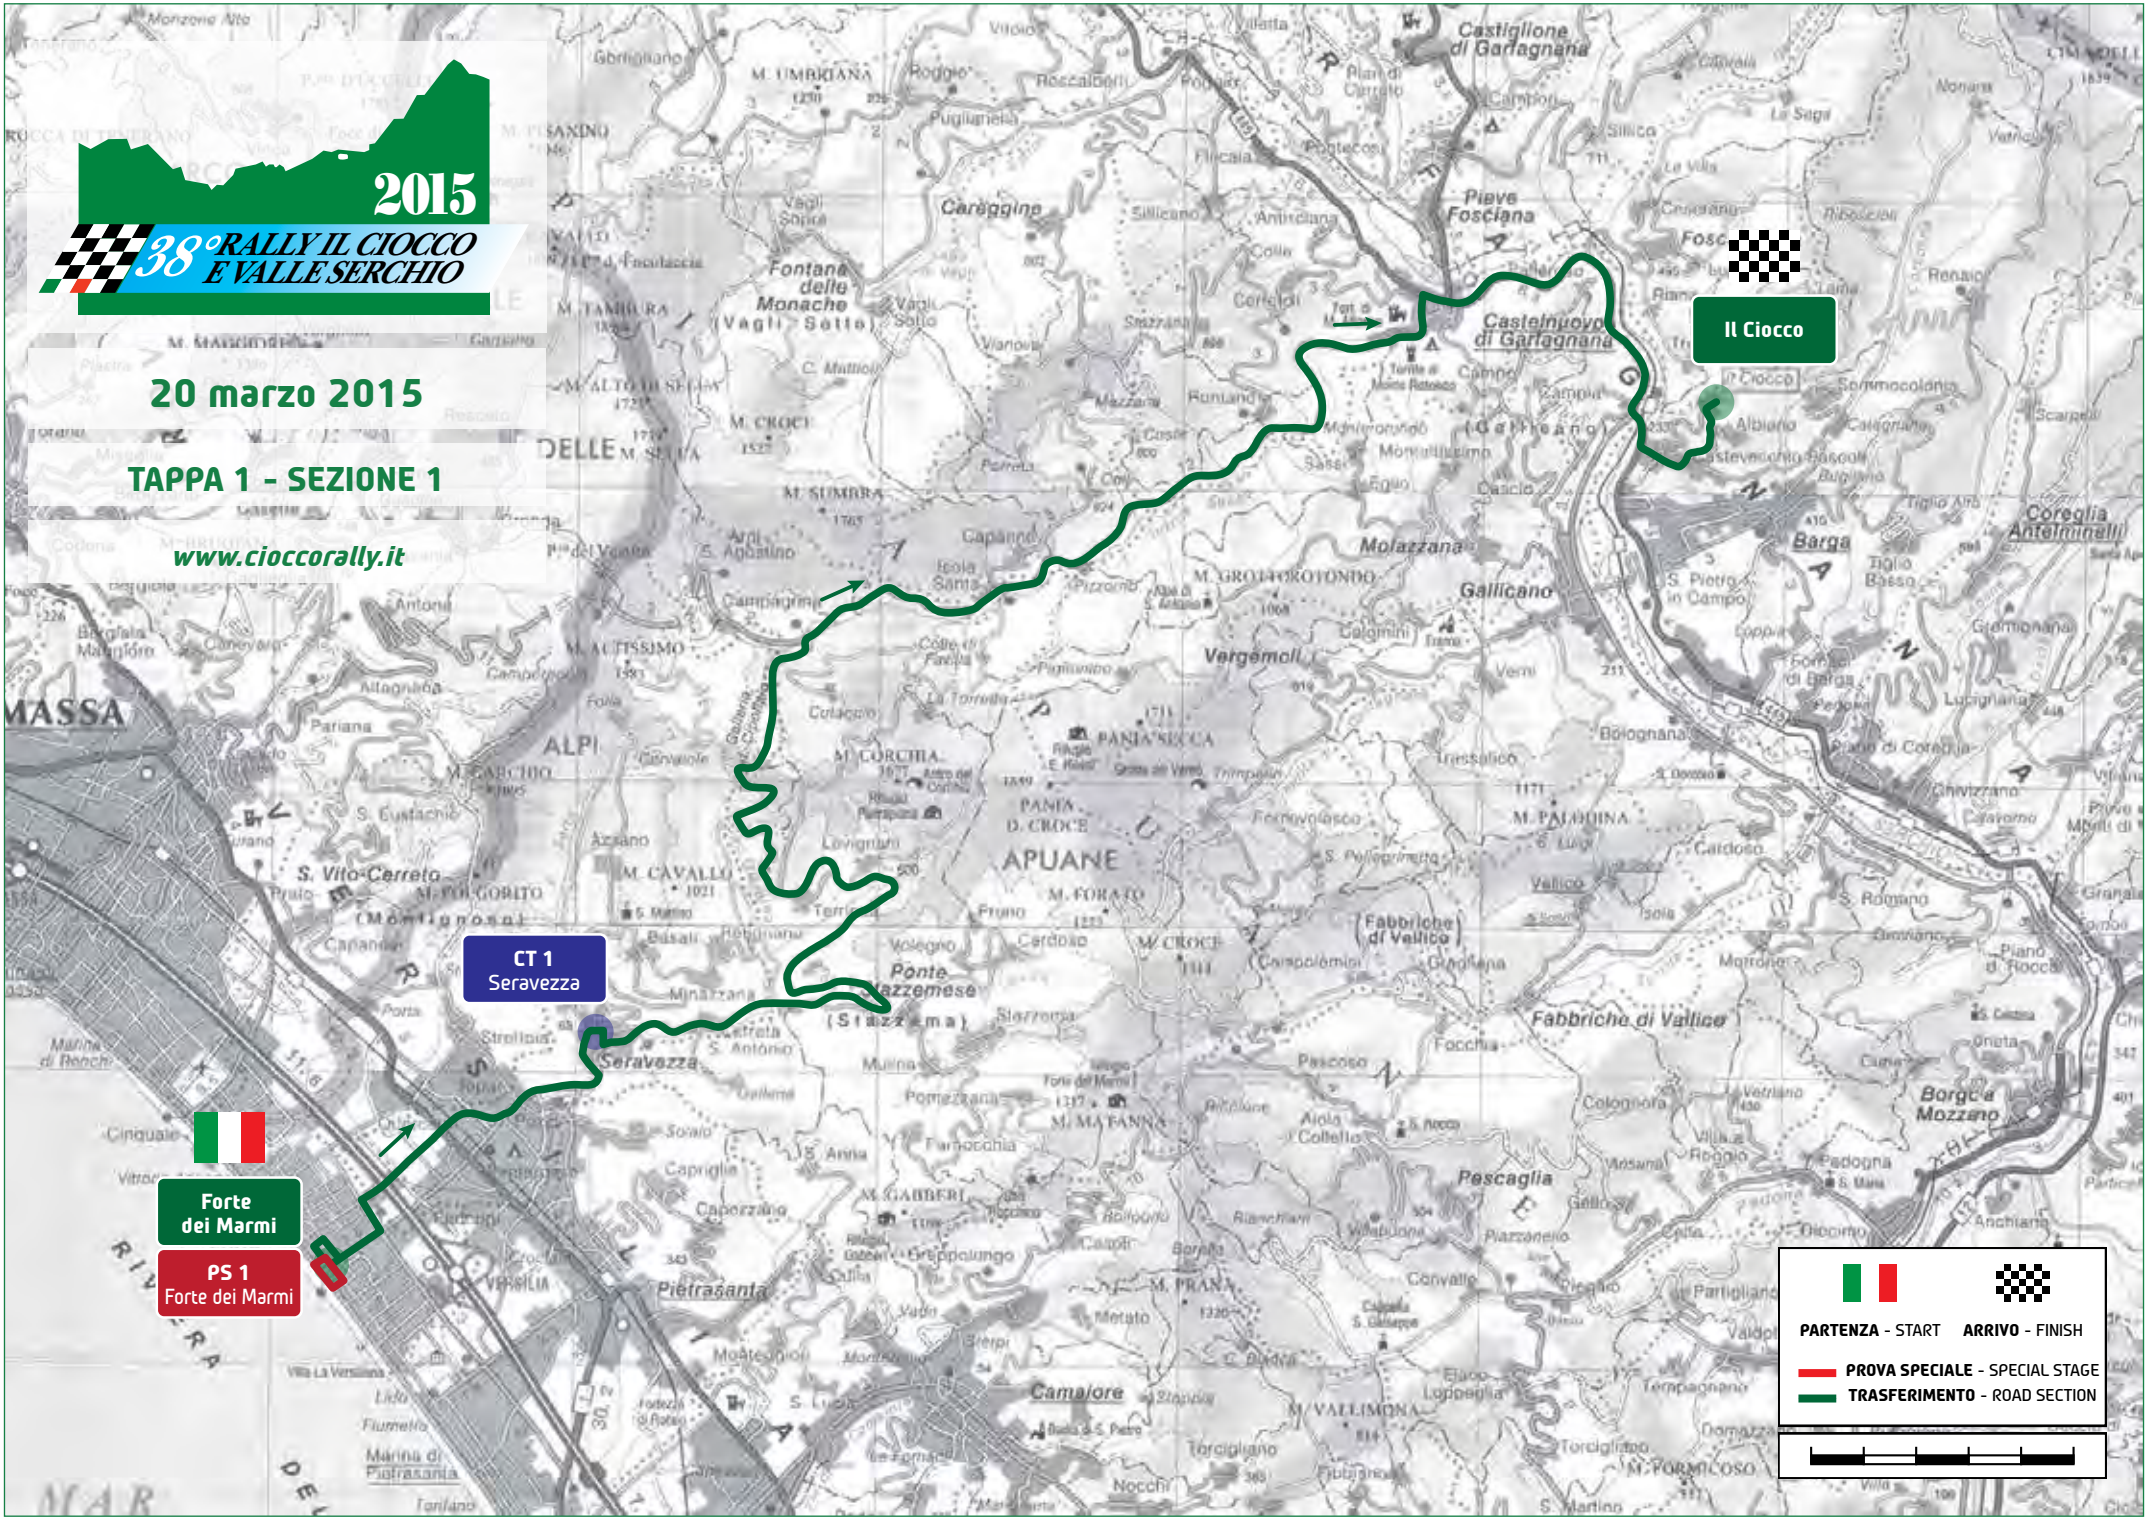

**2015**  
**38° RALLY IL CIOCCO**  
**E VALLE SERCHIO**

**20 marzo 2015**

**TAPPA 1 - SEZIONE 1**

[www.cioccorally.it](http://www.cioccorally.it)

**CT 1**  
**Seravezza**

**Il Ciocco**

  
**Forte dei Marmi**  
**PS 1**  
**Forte dei Marmi**

   
**PARTENZA - START**    **ARRIVO - FINISH**

 **PROVA SPECIALE - SPECIAL STAGE**  
 **TRASFERIMENTO - ROAD SECTION**

21 marzo 2015

TAPPA 1 - SEZIONE 2

[www.cioccorally.it](http://www.cioccorally.it)

CT 2-3  
Careggine