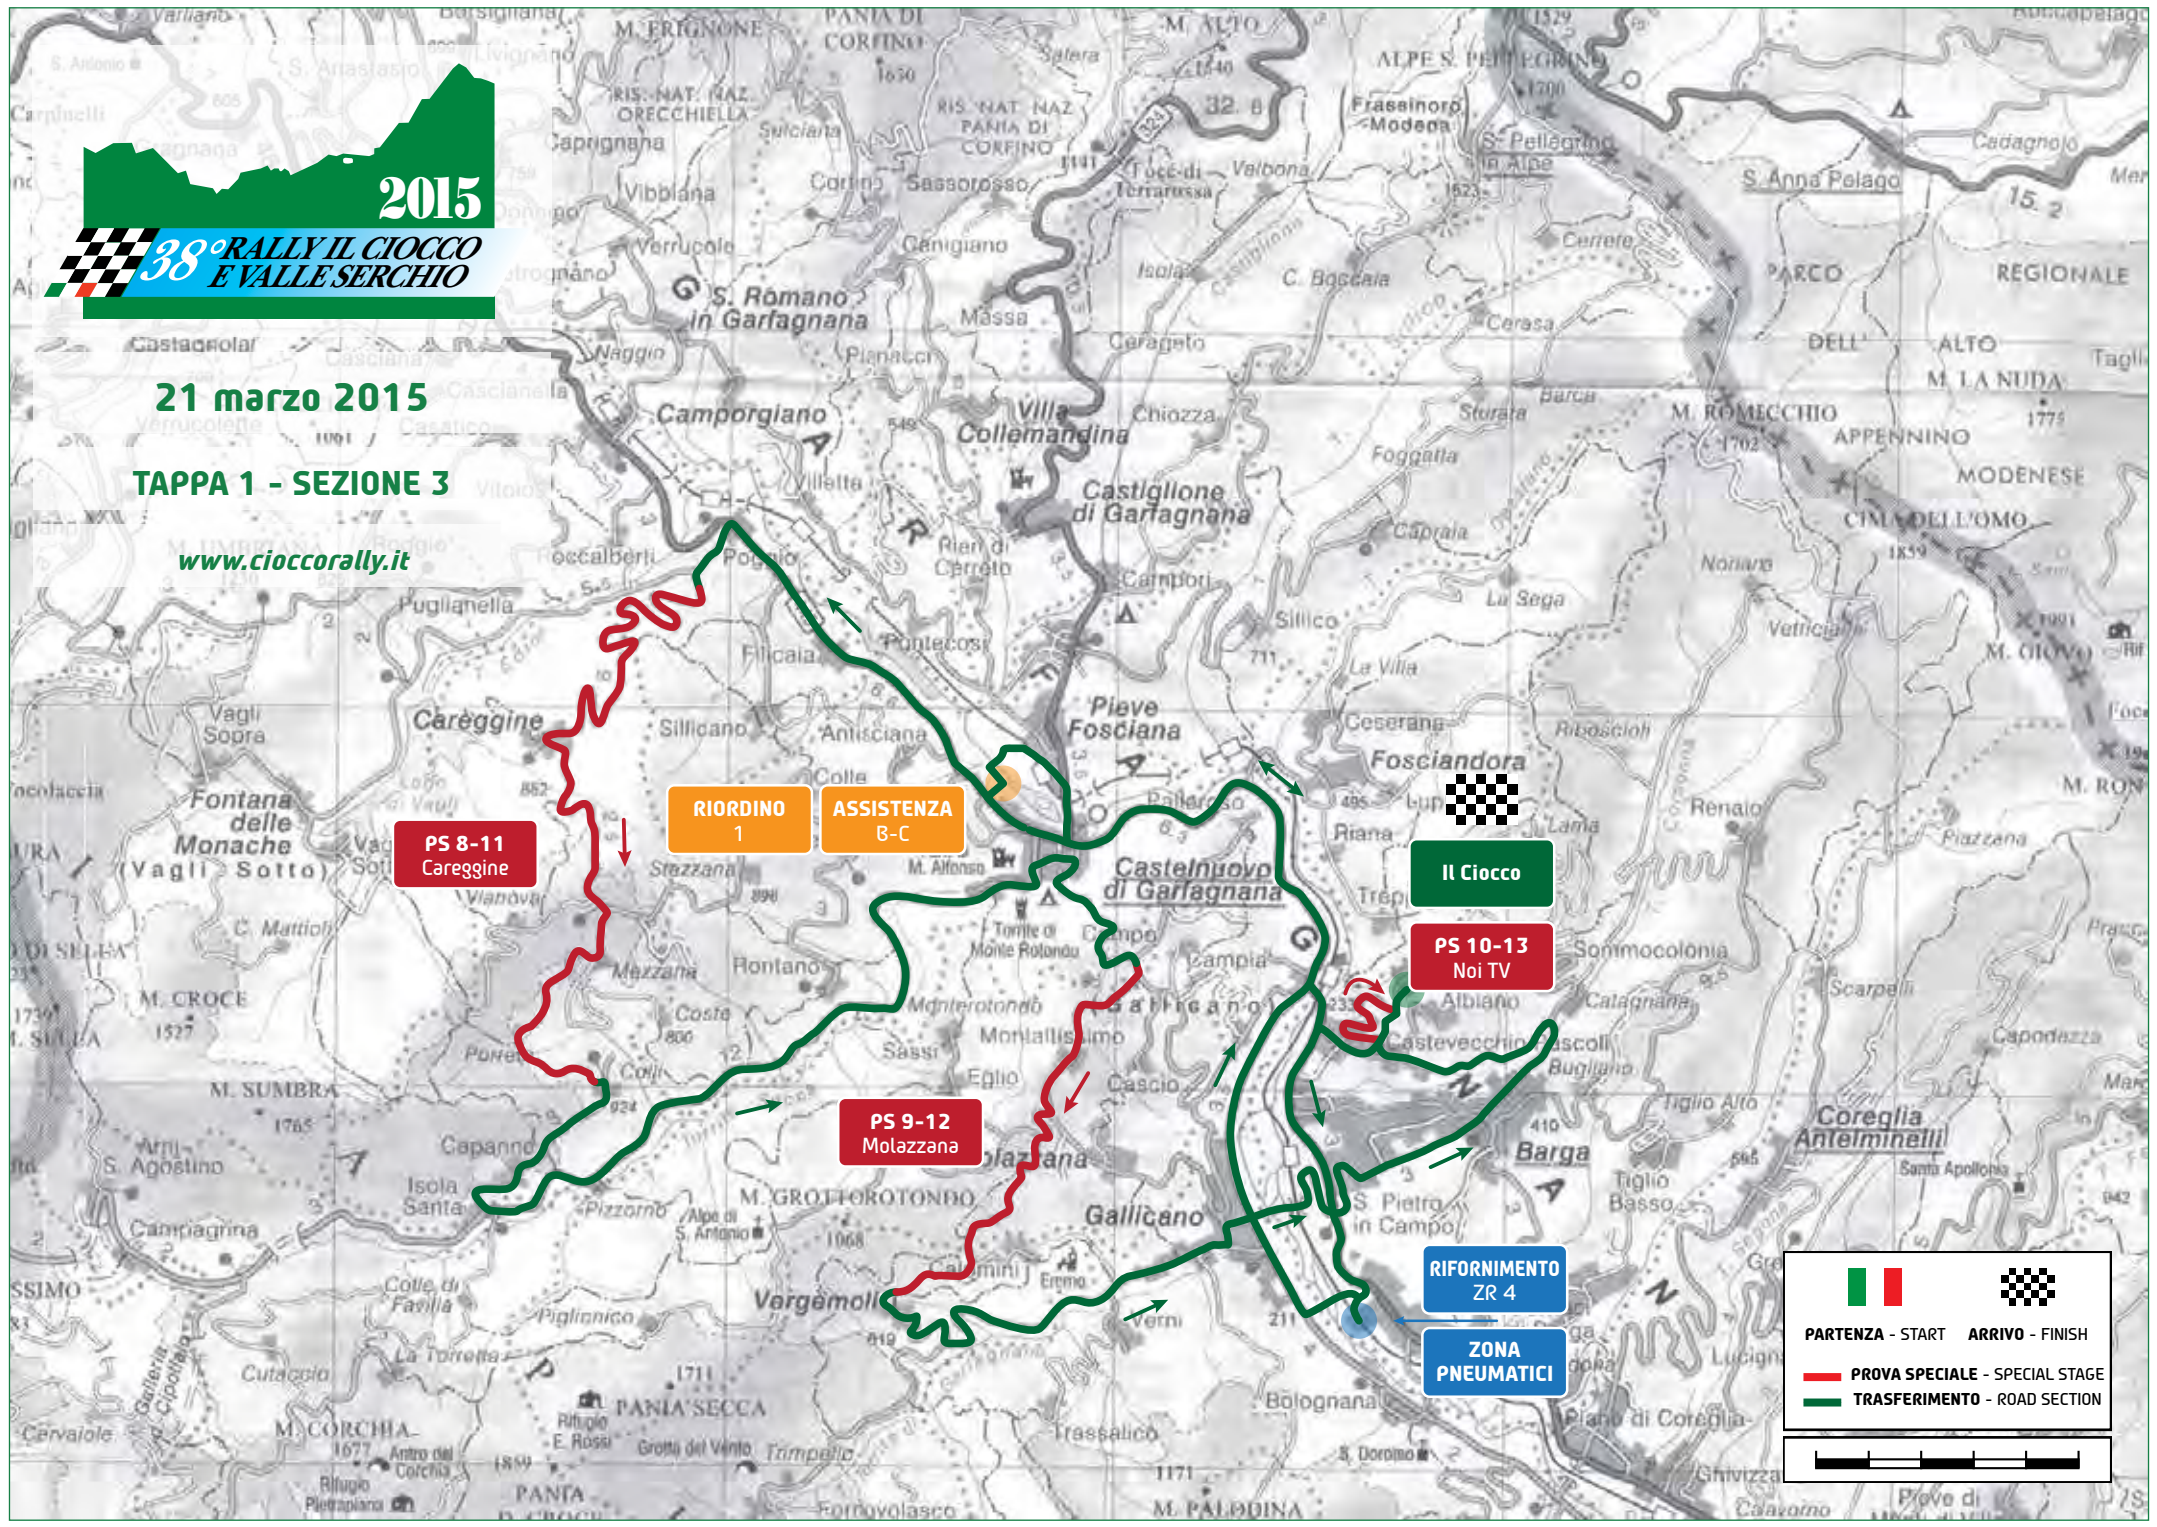

ASSISTENZA  
A

PS 2-5  
Cerretoli

Il Ciocco

PS 4-7  
Il Ciocco

PS 3-6  
Renaio

RIFORMIMENTO  
ZR 1-2-3

ZONA  
PNEUMATICI

PARTENZA - START	ARRIVO - FINISH
	PROVA SPECIALE - SPECIAL STAGE
	TRASFERIMENTO - ROAD SECTION

21 marzo 2015

TAPPA 1 - SEZIONE 3

[www.cioccorally.it](http://www.cioccorally.it)

PS 8-11  
Careggine

RIORDINO  
1

ASSISTENZA  
B-C

Il Ciocco

PS 10-13  
Noi TV

PS 9-12  
Molazzana

RIFORMIMENTO  
ZR 4

ZONA  
PNEUMATICI

PARTENZA - START	ARRIVO - FINISH
	PROVA SPECIALE - SPECIAL STAGE
	TRASFERIMENTO - ROAD SECTION

**2015**  
**38° RALLY IL CIOCCO E VALLE SERCHIO**

**22 marzo 2015**

**PS 14-15 Coreglia**

**RIORDINO 2**

  
**PARTENZA - START**    **ARRIVO - FINISH**

 **PROVA SPECIALE - SPECIAL STAGE**
  
 **TRASFERIMENTO - ROAD SECTION**