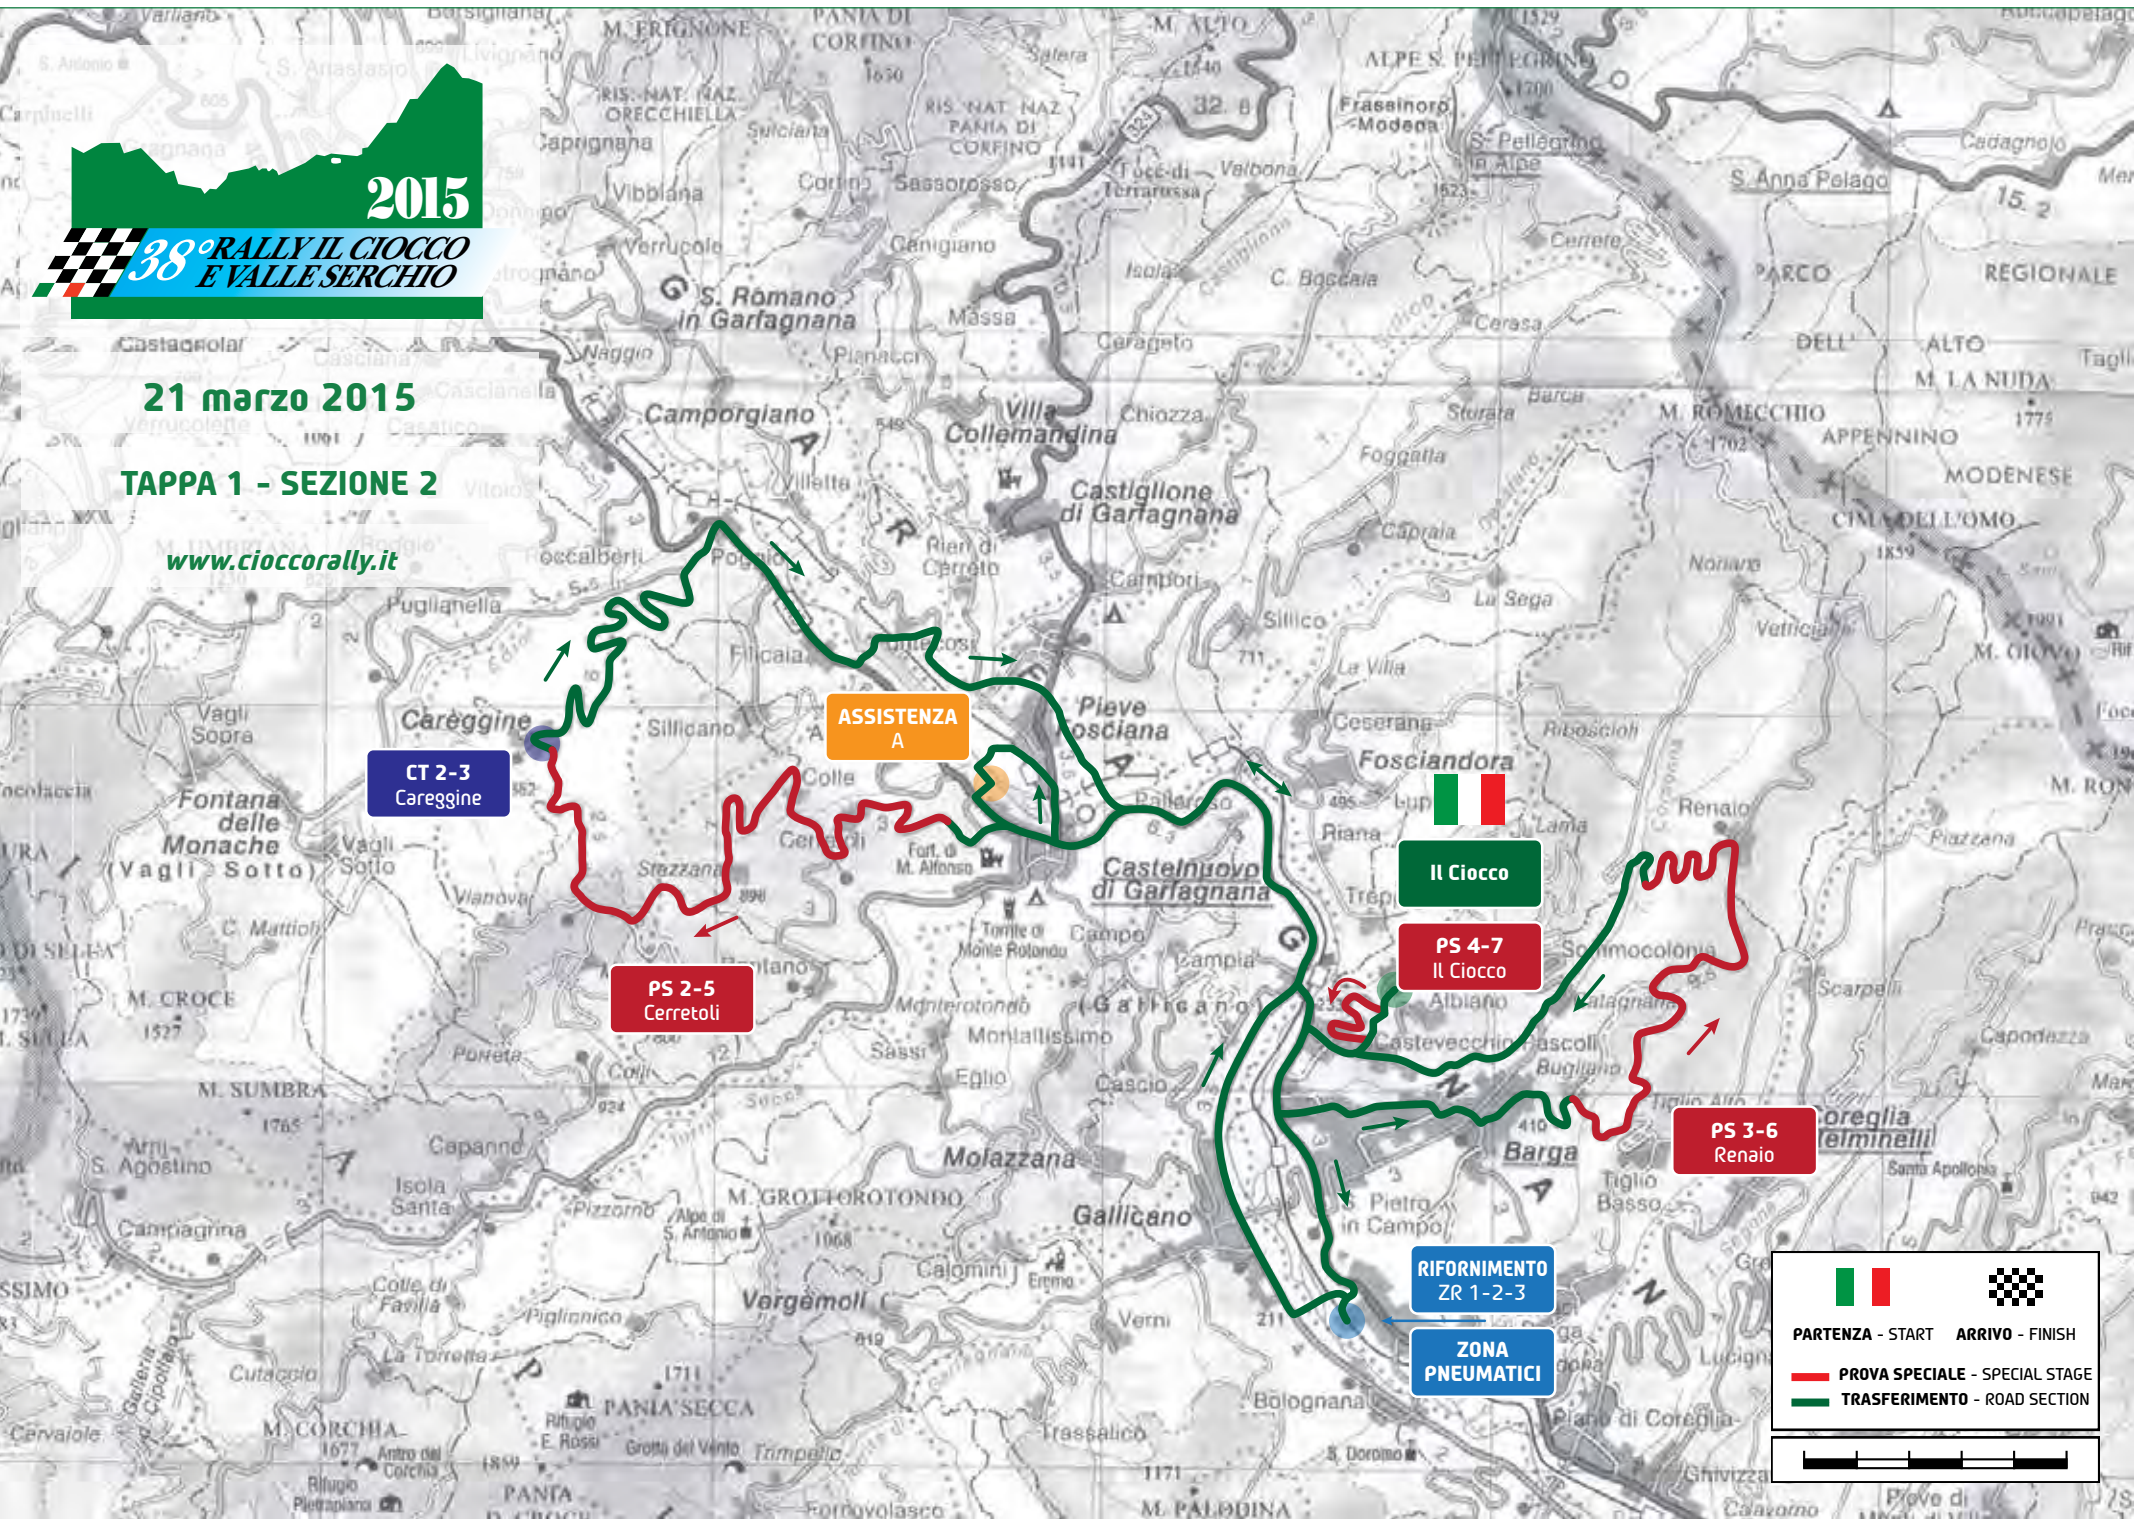

**2015**  
**38° RALLY IL CIOCCO**  
**E VALLE SERCHIO**

**20 marzo 2015**

**TAPPA 1 - SEZIONE 1**

[www.cioccorally.it](http://www.cioccorally.it)

**CT 1**  
**Seravezza**

**Il Ciocco**

  
**Forte dei Marmi**  
**PS 1**  
**Forte dei Marmi**

   
**PARTENZA - START**    **ARRIVO - FINISH**

 **PROVA SPECIALE - SPECIAL STAGE**  
 **TRASFERIMENTO - ROAD SECTION**

21 marzo 2015

TAPPA 1 - SEZIONE 2

[www.cioccorally.it](http://www.cioccorally.it)

CT 2-3  
Careggine

ASSISTENZA  
A

PS 2-5  
Cerretoli

Il Ciocco

PS 4-7  
Il Ciocco

PS 3-6  
Renaio

RIFORMIMENTO  
ZR 1-2-3

ZONA  
PNEUMATICI

PARTENZA - START	ARRIVO - FINISH
	PROVA SPECIALE - SPECIAL STAGE
	TRASFERIMENTO - ROAD SECTION

PS 9-12  
Molazzana

RIFORMIMENTO  
ZR 4

ZONA  
PNEUMATICI

PARTENZA - START	ARRIVO - FINISH
	PROVA SPECIALE - SPECIAL STAGE
	TRASFERIMENTO - ROAD SECTION

**2015**  
**38° RALLY IL CIOCCO E VALLE SERCHIO**

**22 marzo 2015**