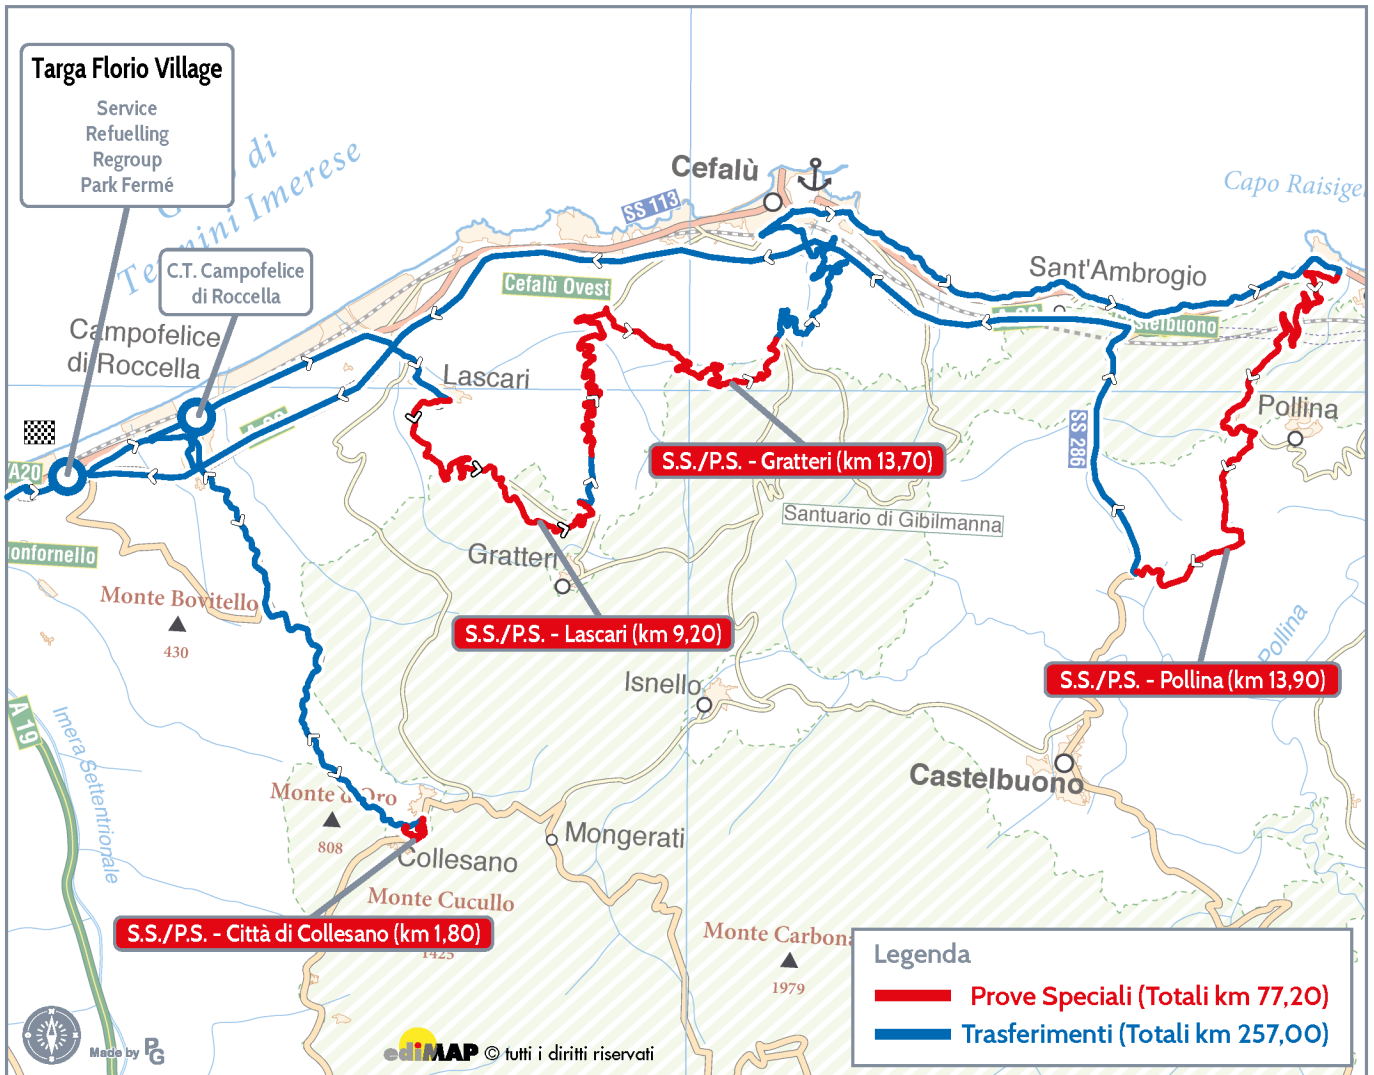

100th TARGA FLORIO[®] RALLY

100th Targa Florio - Rally Internazionale di Sicilia Cartina Gara 1 - 6/7 Maggio · Map Race 1 - 6/7 May

100th Targa Florio - Rally Internazionale di Sicilia

Cartina Gara 2 - 8 Maggio · Map Race 2 - 8 May