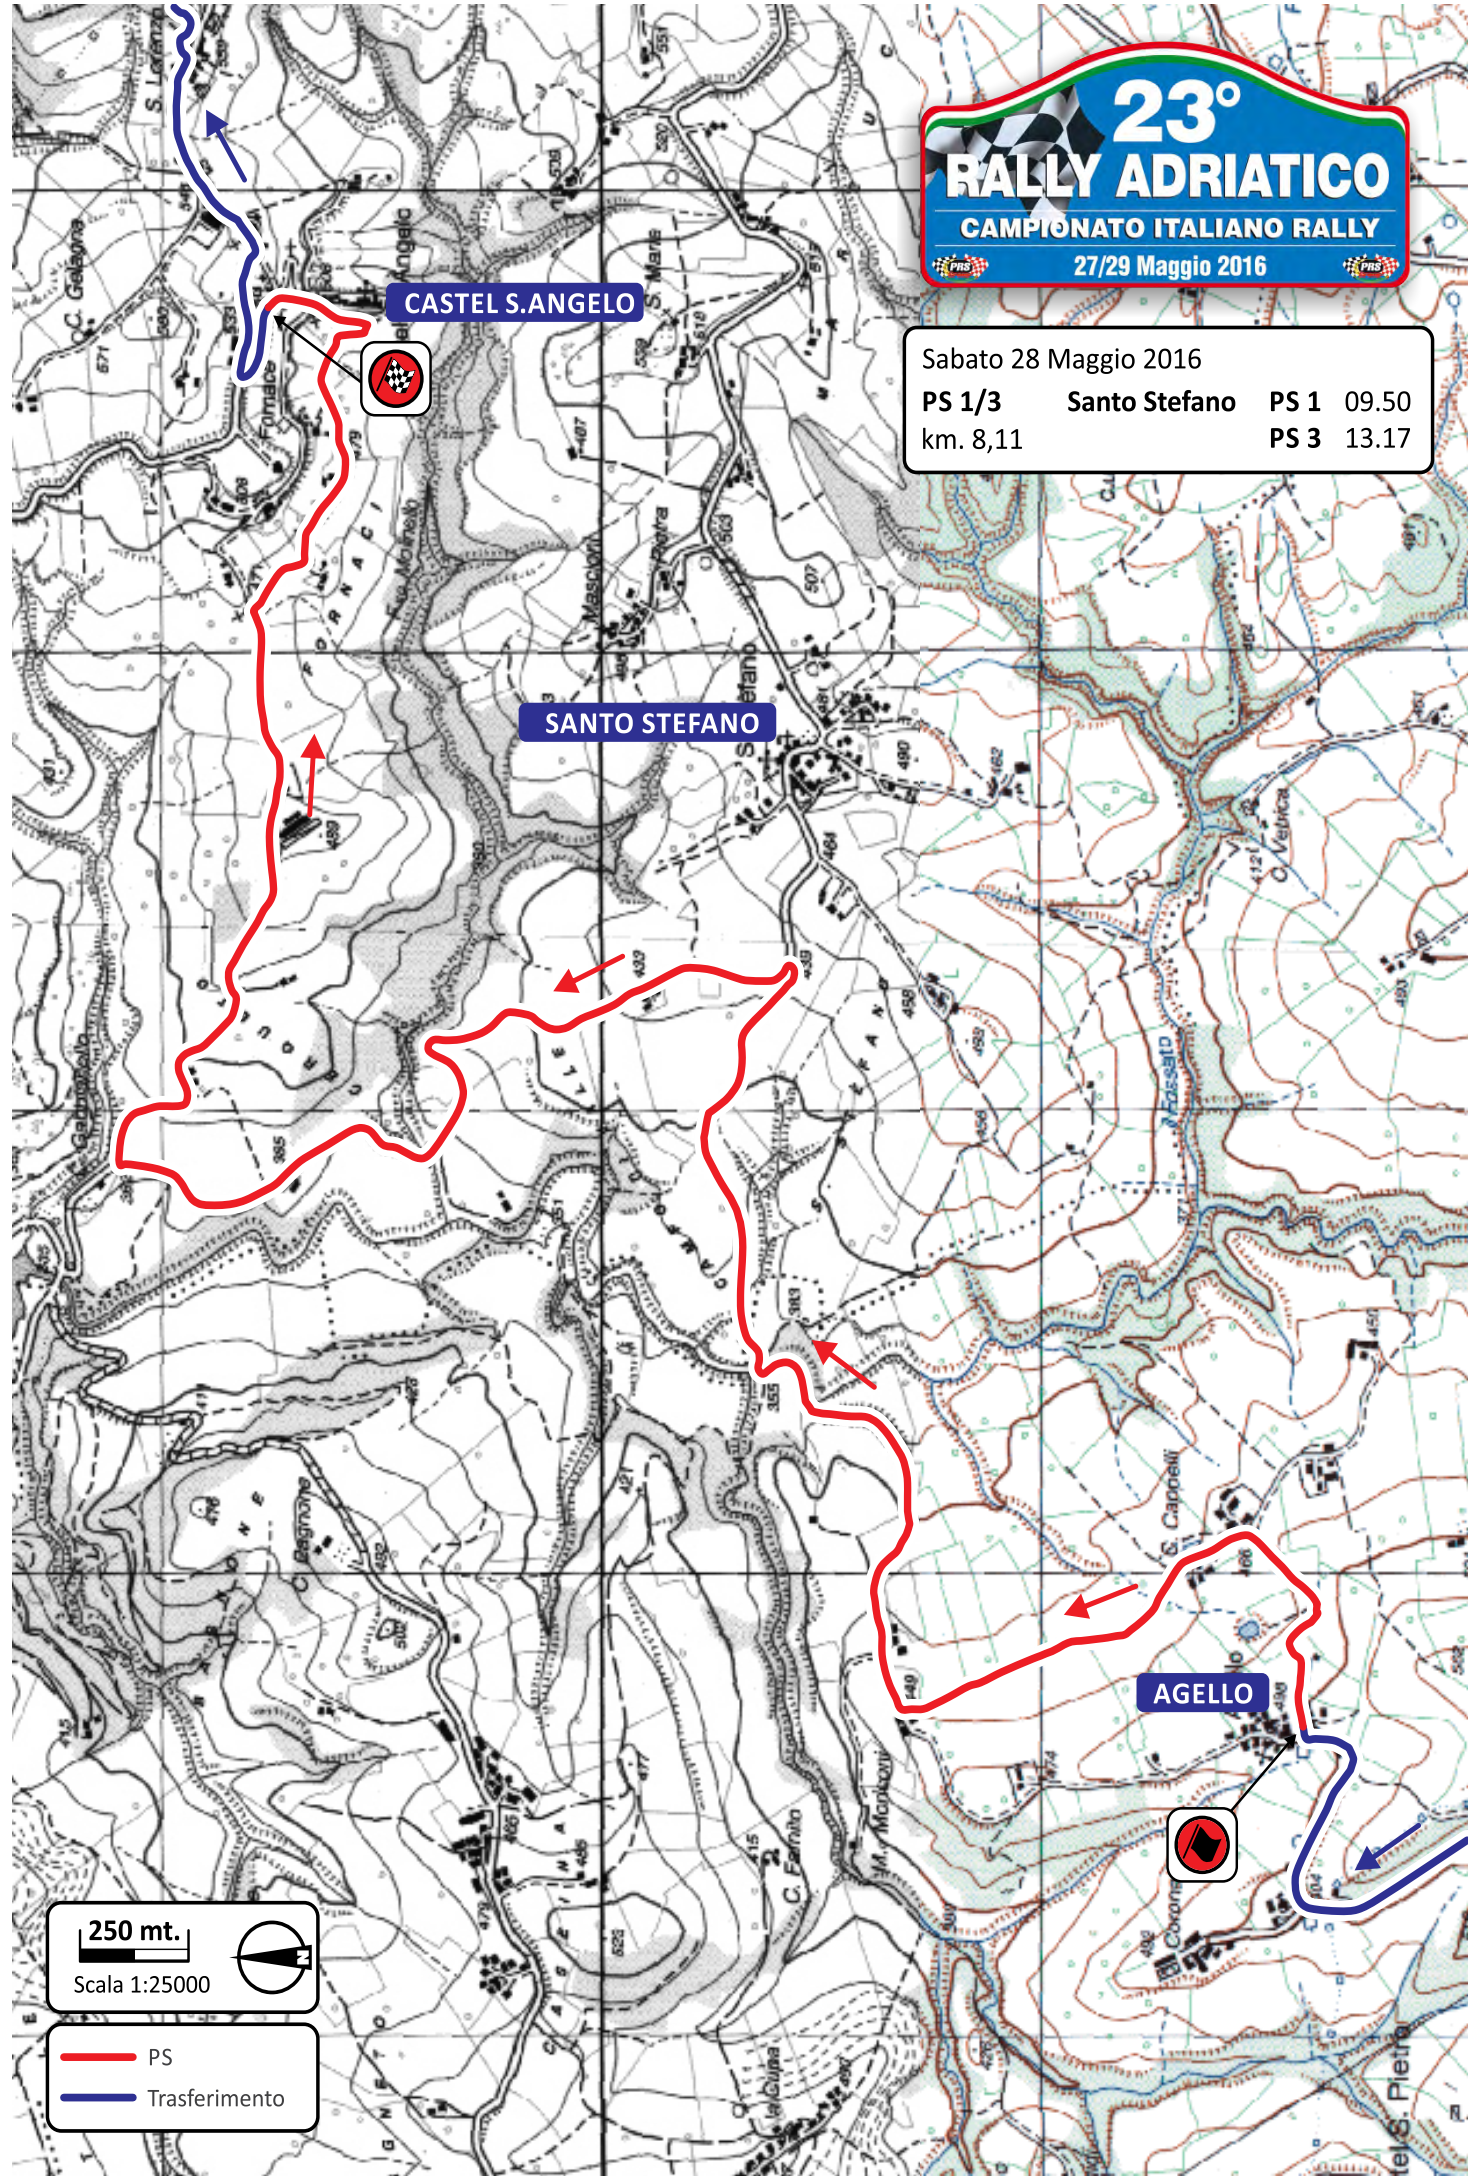

CAMPIONATO ITALIANO RALLY

27/29 Maggio 2016

Venerdì 27 Maggio 2016

Shake Down km. 2,63

30

30

30

30

30

30

23°
RALLY ADRIATICO
 CAMPIONATO ITALIANO RALLY
 27/29 Maggio 2016

Sabato 28 Maggio 2016
PS 1/3 **Santo Stefano** **PS 1** 09.50
 km. 8,11 **PS 3** 13.17

CASTEL S. ANGELO

SANTO STEFANO

AGELLO

250 mt.
 Scala 1:25000

— PS
 — Trasferimento

23°
RALLY ADRIATICO
 CAMPIONATO ITALIANO RALLY
 27/29 Maggio 2016

Sabato 28 maggio 2016

PS 2/4/5	Castelletta	PS 2	10.29
km. 14,69		PS 4	13.56
		PS 5	16.21

500 mt. 
 Scala 1:25000

 PS
 Trasferimento

Domenica 28 Maggio 2016

PS 8/10/12	Avenale	PS 8	9.31
km. 9,39		PS 10	11.26
		PS 12	14.32

250mt.
 Scala 1:25000

— PS
 — Trasferimento