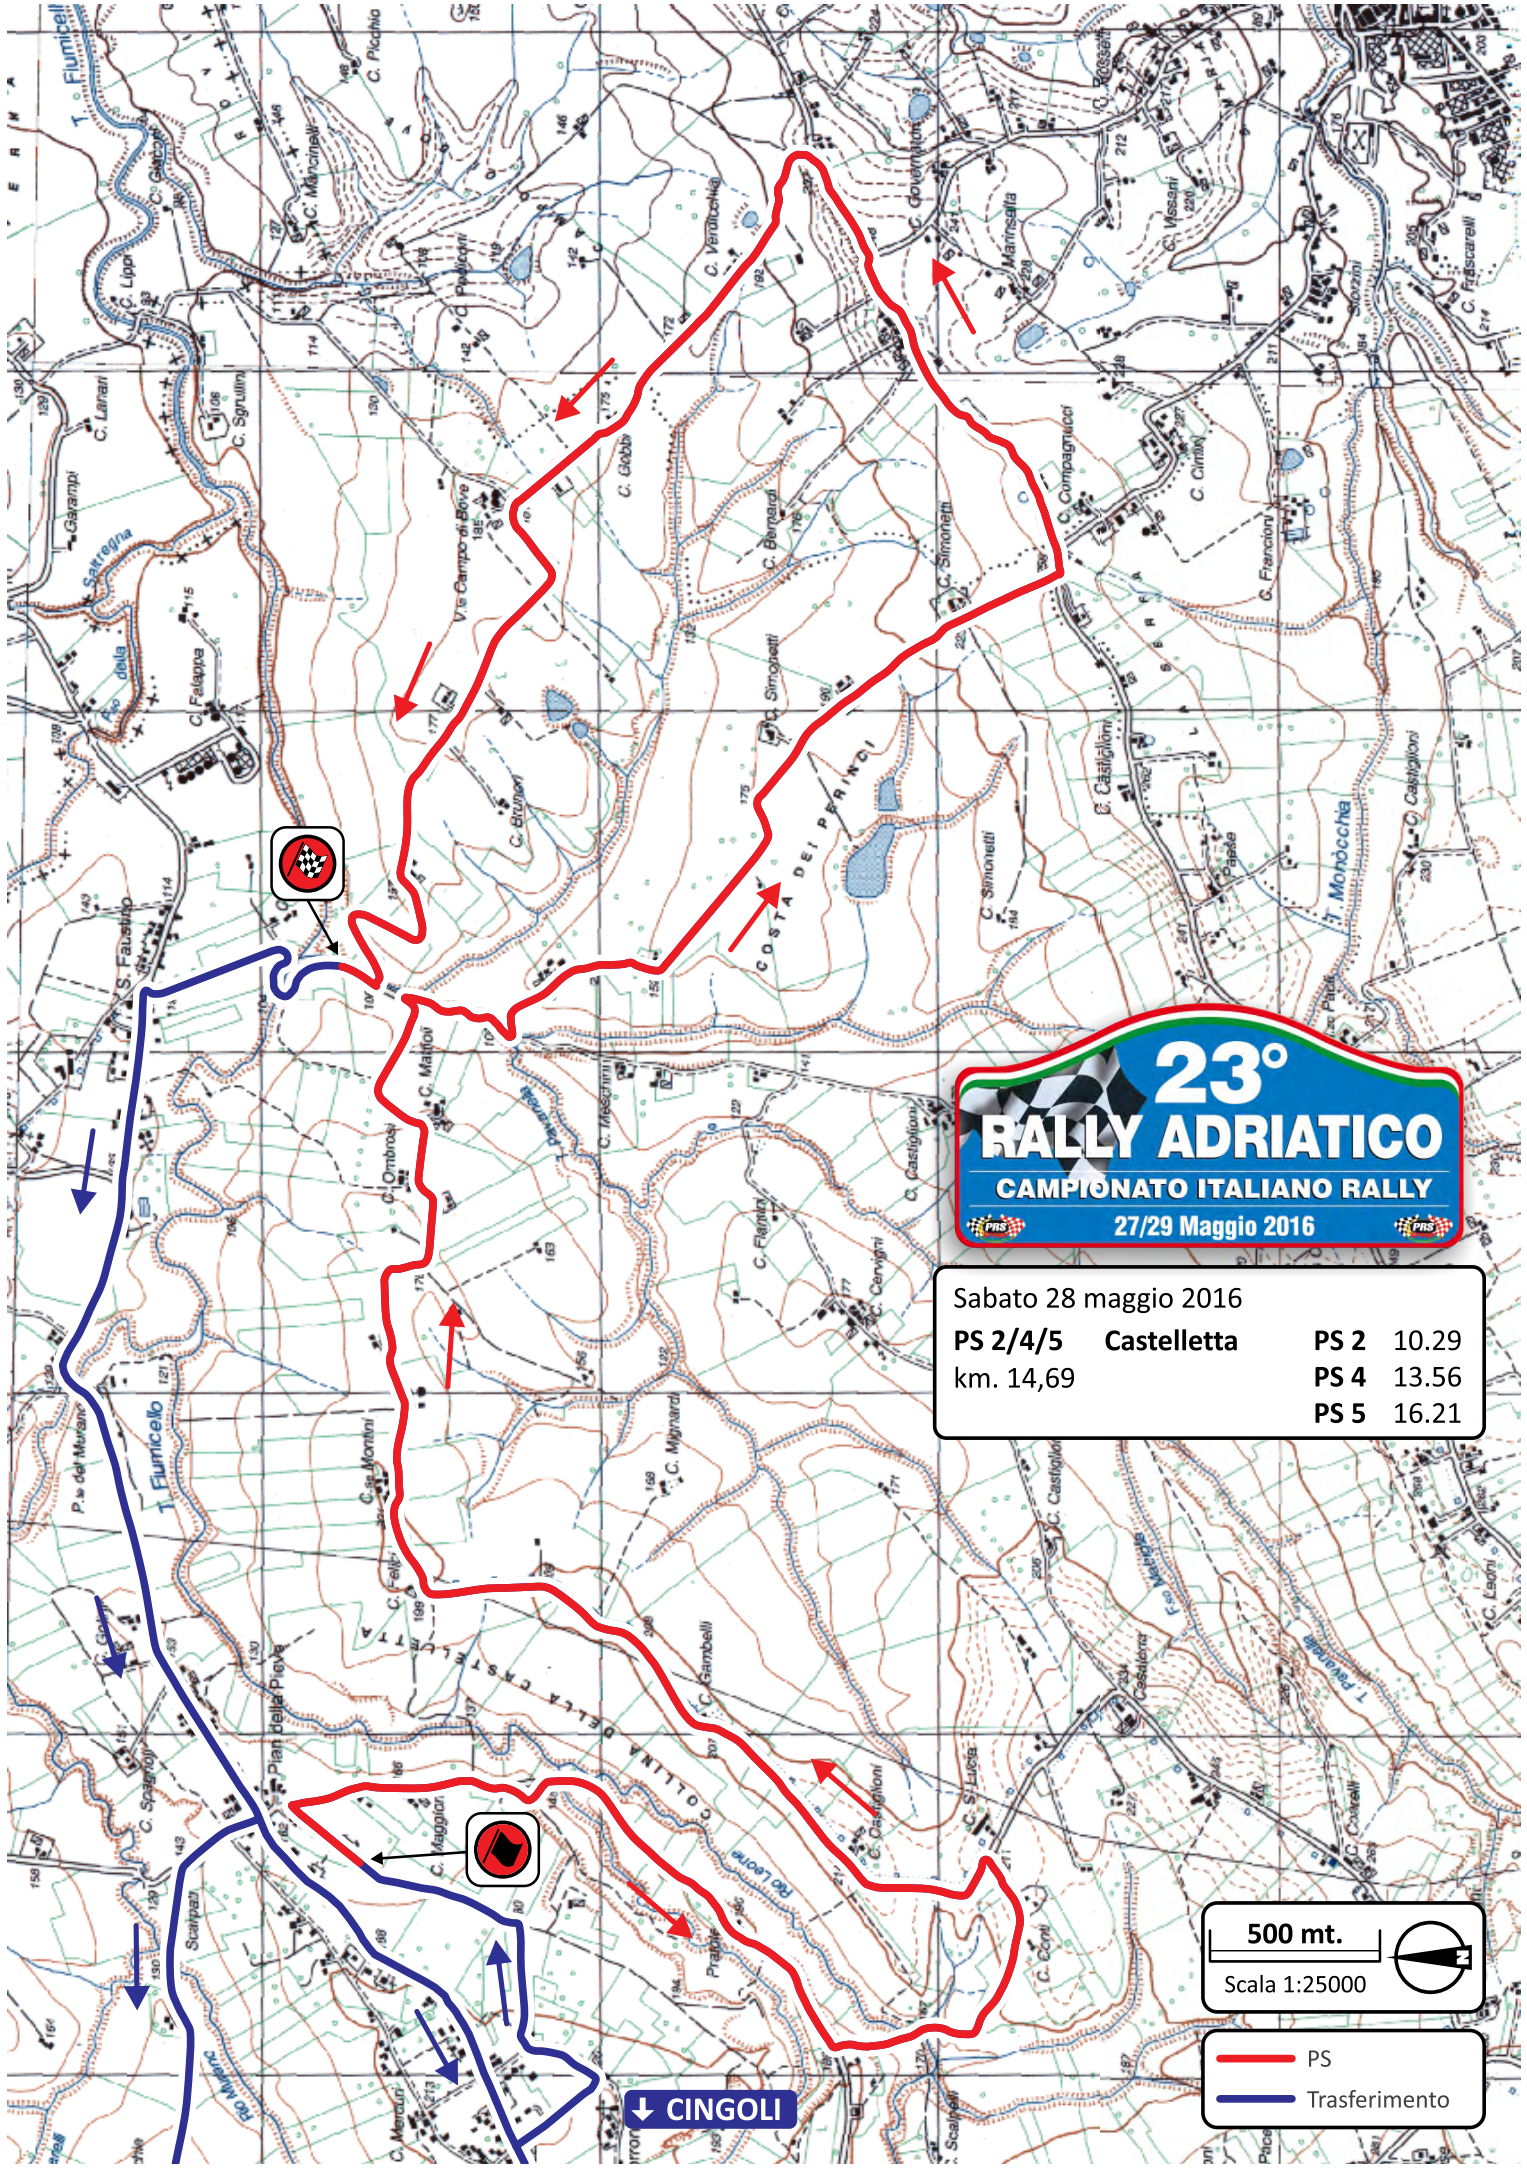

CAMPIONATO ITALIANO RALLY

27/29 Maggio 2016

Venerdì 27 Maggio 2016

Shake Down km. 2,63

30

30

30

30

30

30

23°
RALLY ADRIATICO
 CAMPIONATO ITALIANO RALLY
 27/29 Maggio 2016

Sabato 28 Maggio 2016
PS 1/3 **Santo Stefano** **PS 1** 09.50
 km. 8,11 **PS 3** 13.17

CASTEL S. ANGELO

SANTO STEFANO

AGELLO

250 mt.
 Scala 1:25000

— PS
 — Trasferimento

23°
RALLY ADRIATICO
 CAMPIONATO ITALIANO RALLY
 27/29 Maggio 2016

Sabato 28 maggio 2016

PS 2/4/5	Castelletta	PS 2	10.29
km. 14,69		PS 4	13.56
		PS 5	16.21

500 mt. 
 Scala 1:25000

 PS
 Trasferimento

Domenica 28 Maggio 2016

PS 8/10/12	Avenale	PS 8	9.31
km. 9,39		PS 10	11.26
		PS 12	14.32

250mt.
 Scala 1:25000

— PS
 — Trasferimento