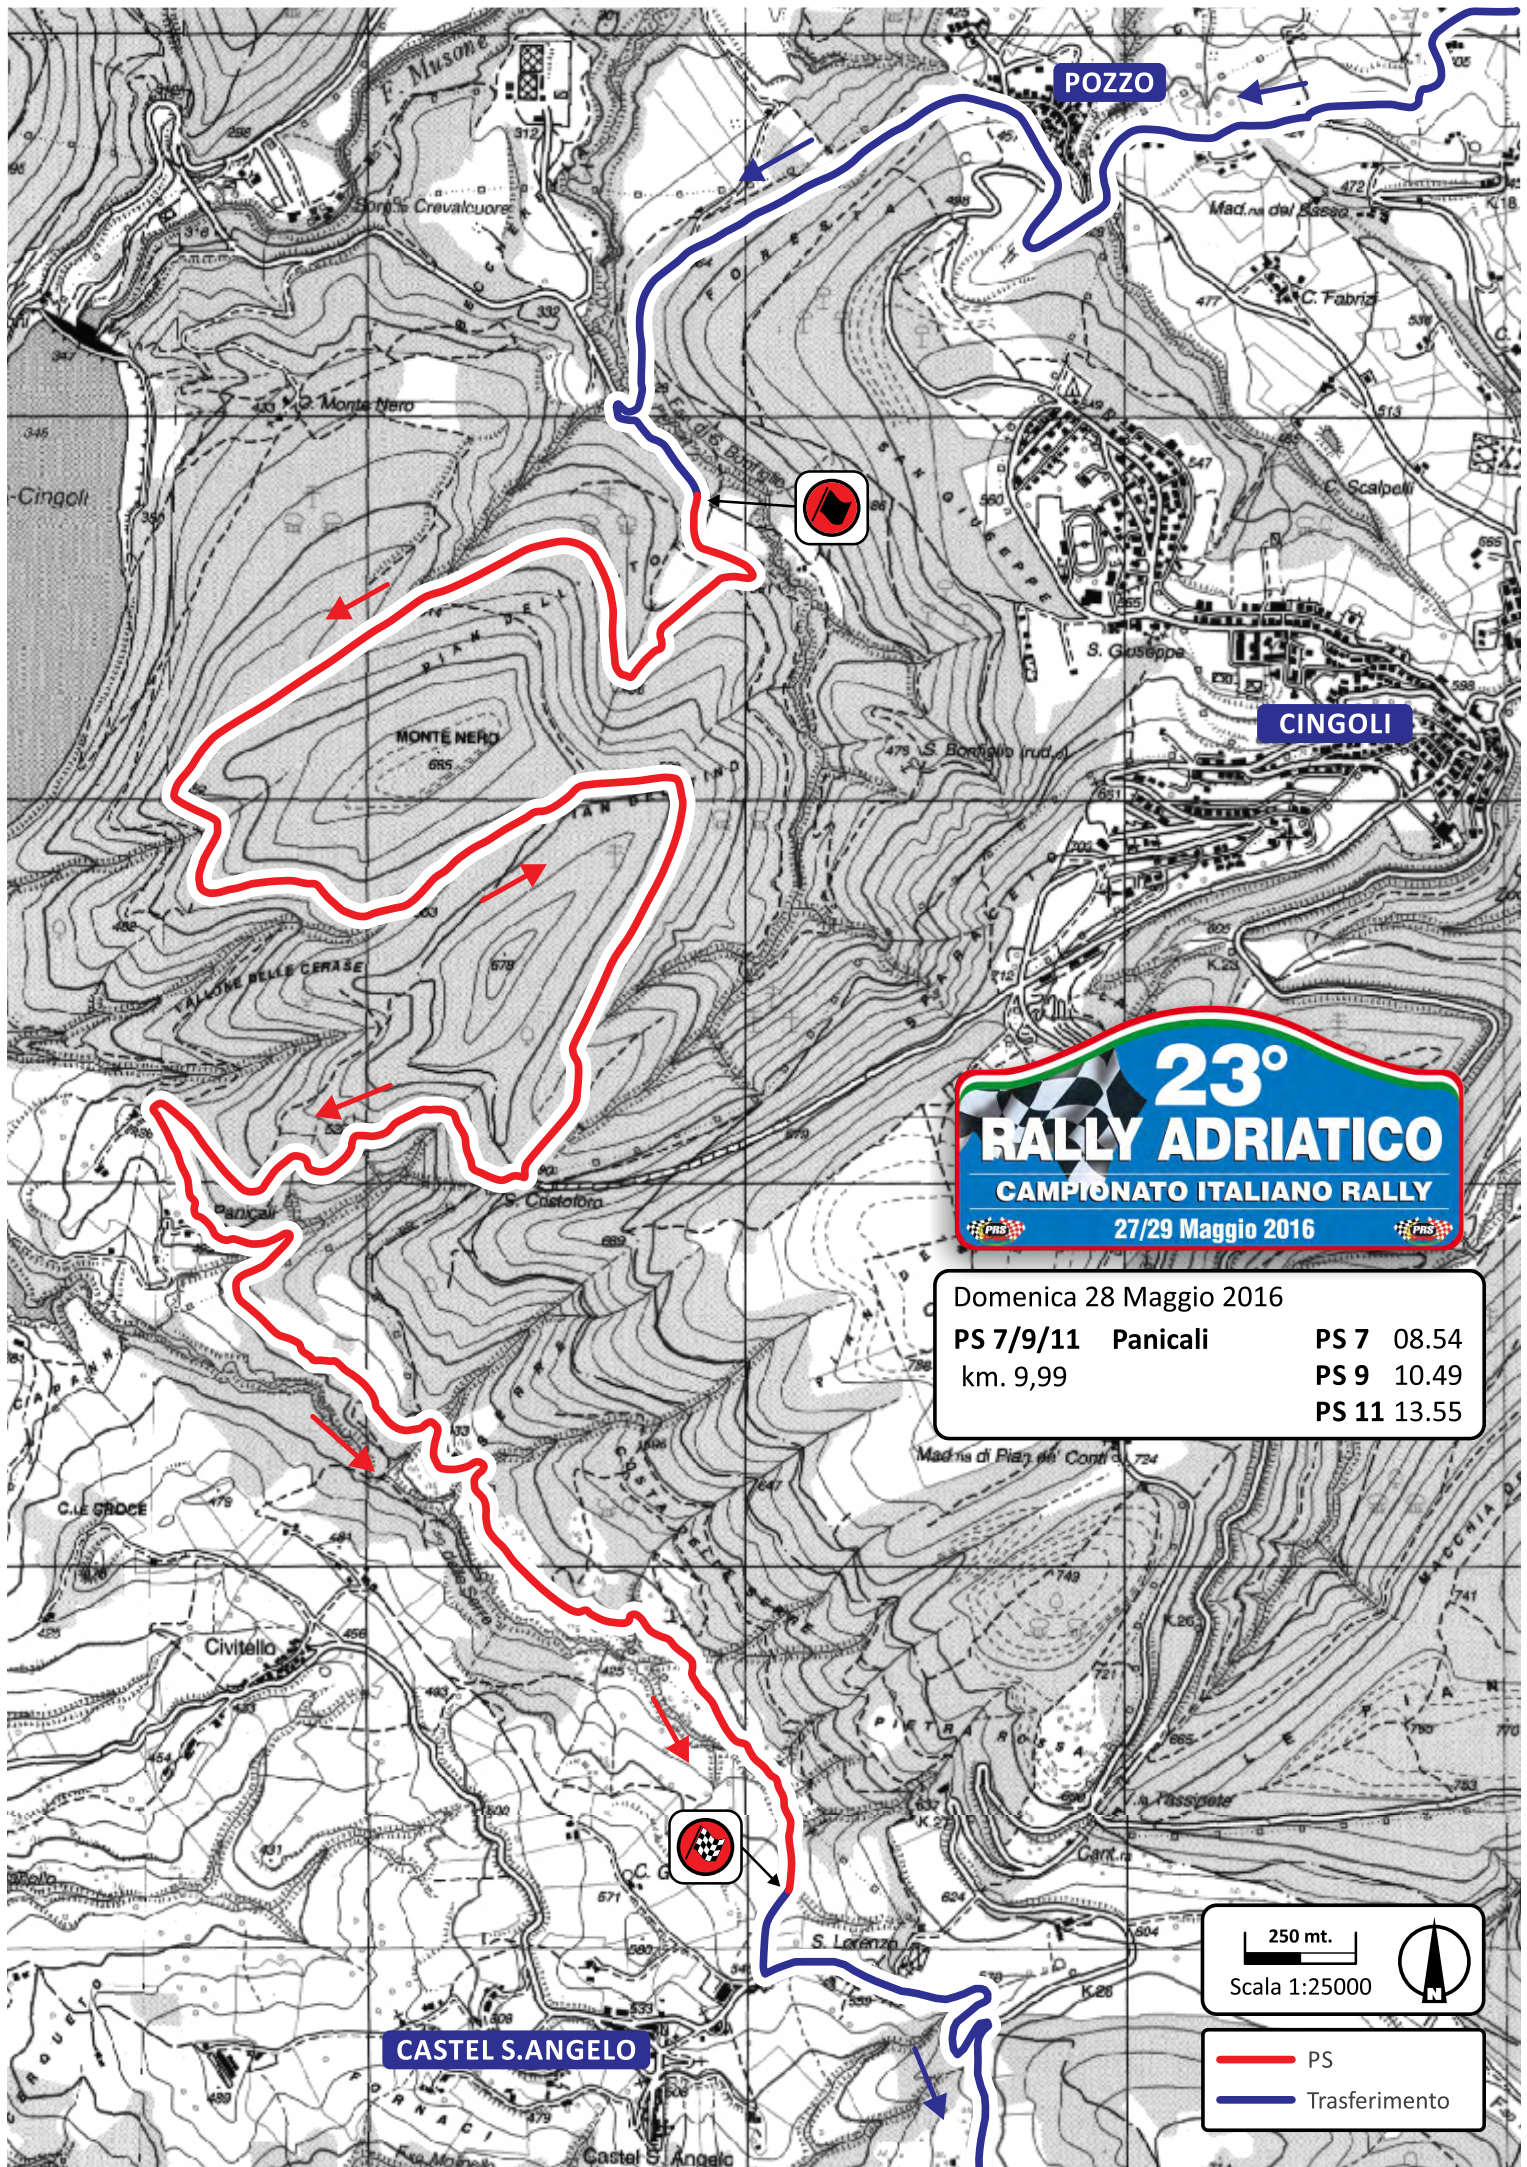

23°
RALLY ADRIATICO
CAMPIONATO ITALIANO RALLY
27/29 Maggio 2016

Domenica 28 Maggio 2016

PS 7/9/11	Panicali	PS 7	08.54
km. 9,99		PS 9	10.49
		PS 11	13.55

- PS
- Trasferimento