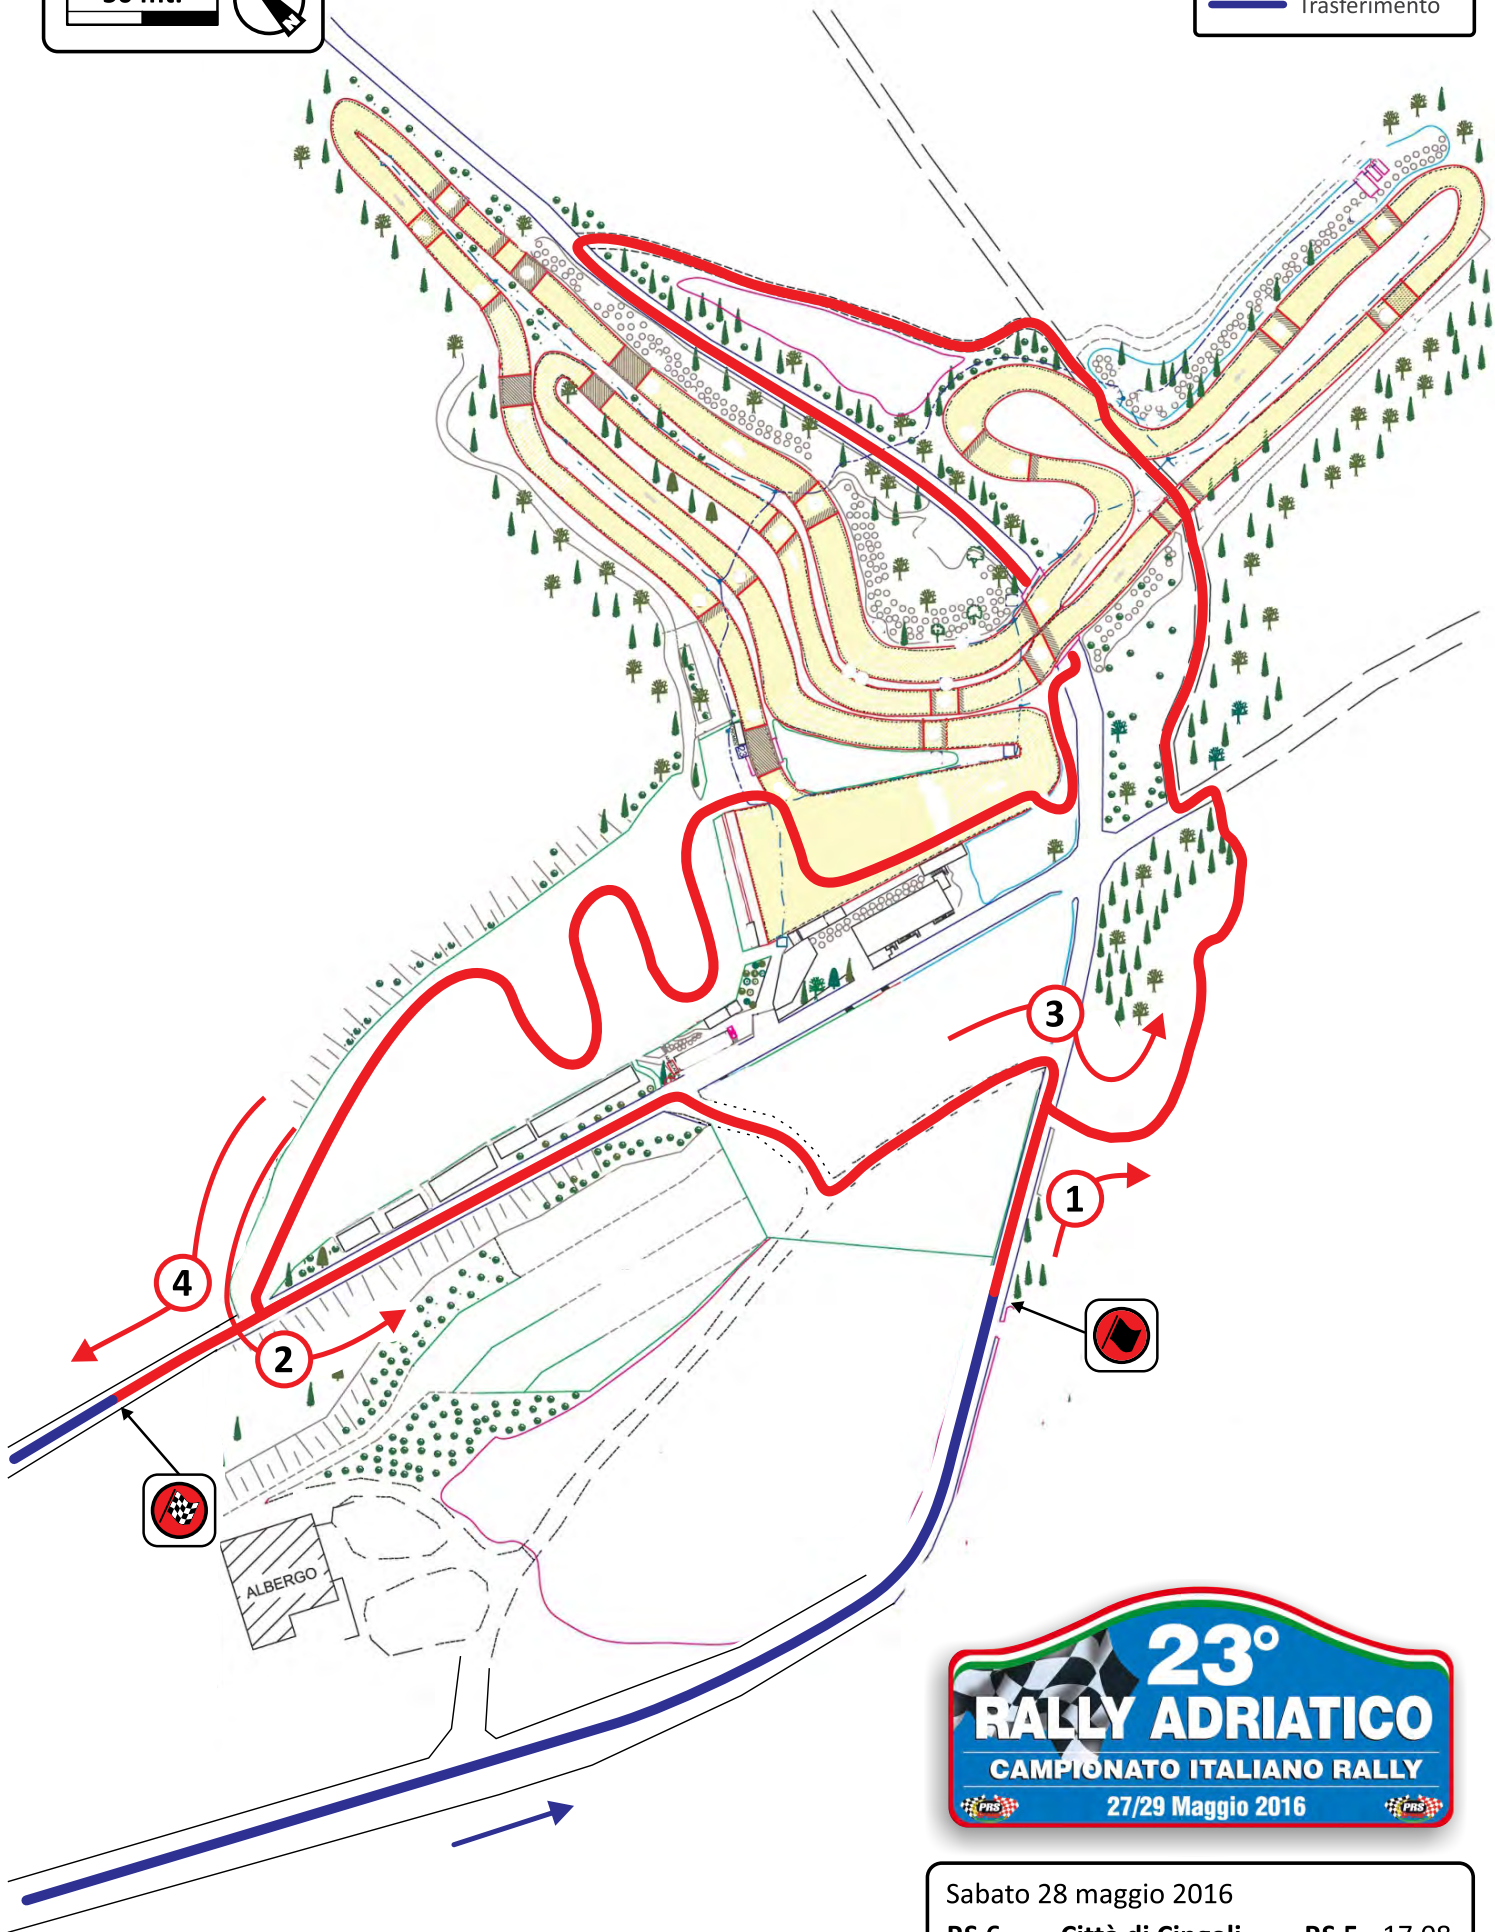

23°
RALLY ADRIATICO
CAMPIONATO ITALIANO RALLY
27/29 Maggio 2016

Sabato 28 maggio 2016
PS 6   Città di Cingoli   PS 5   17.08
km. 3,20