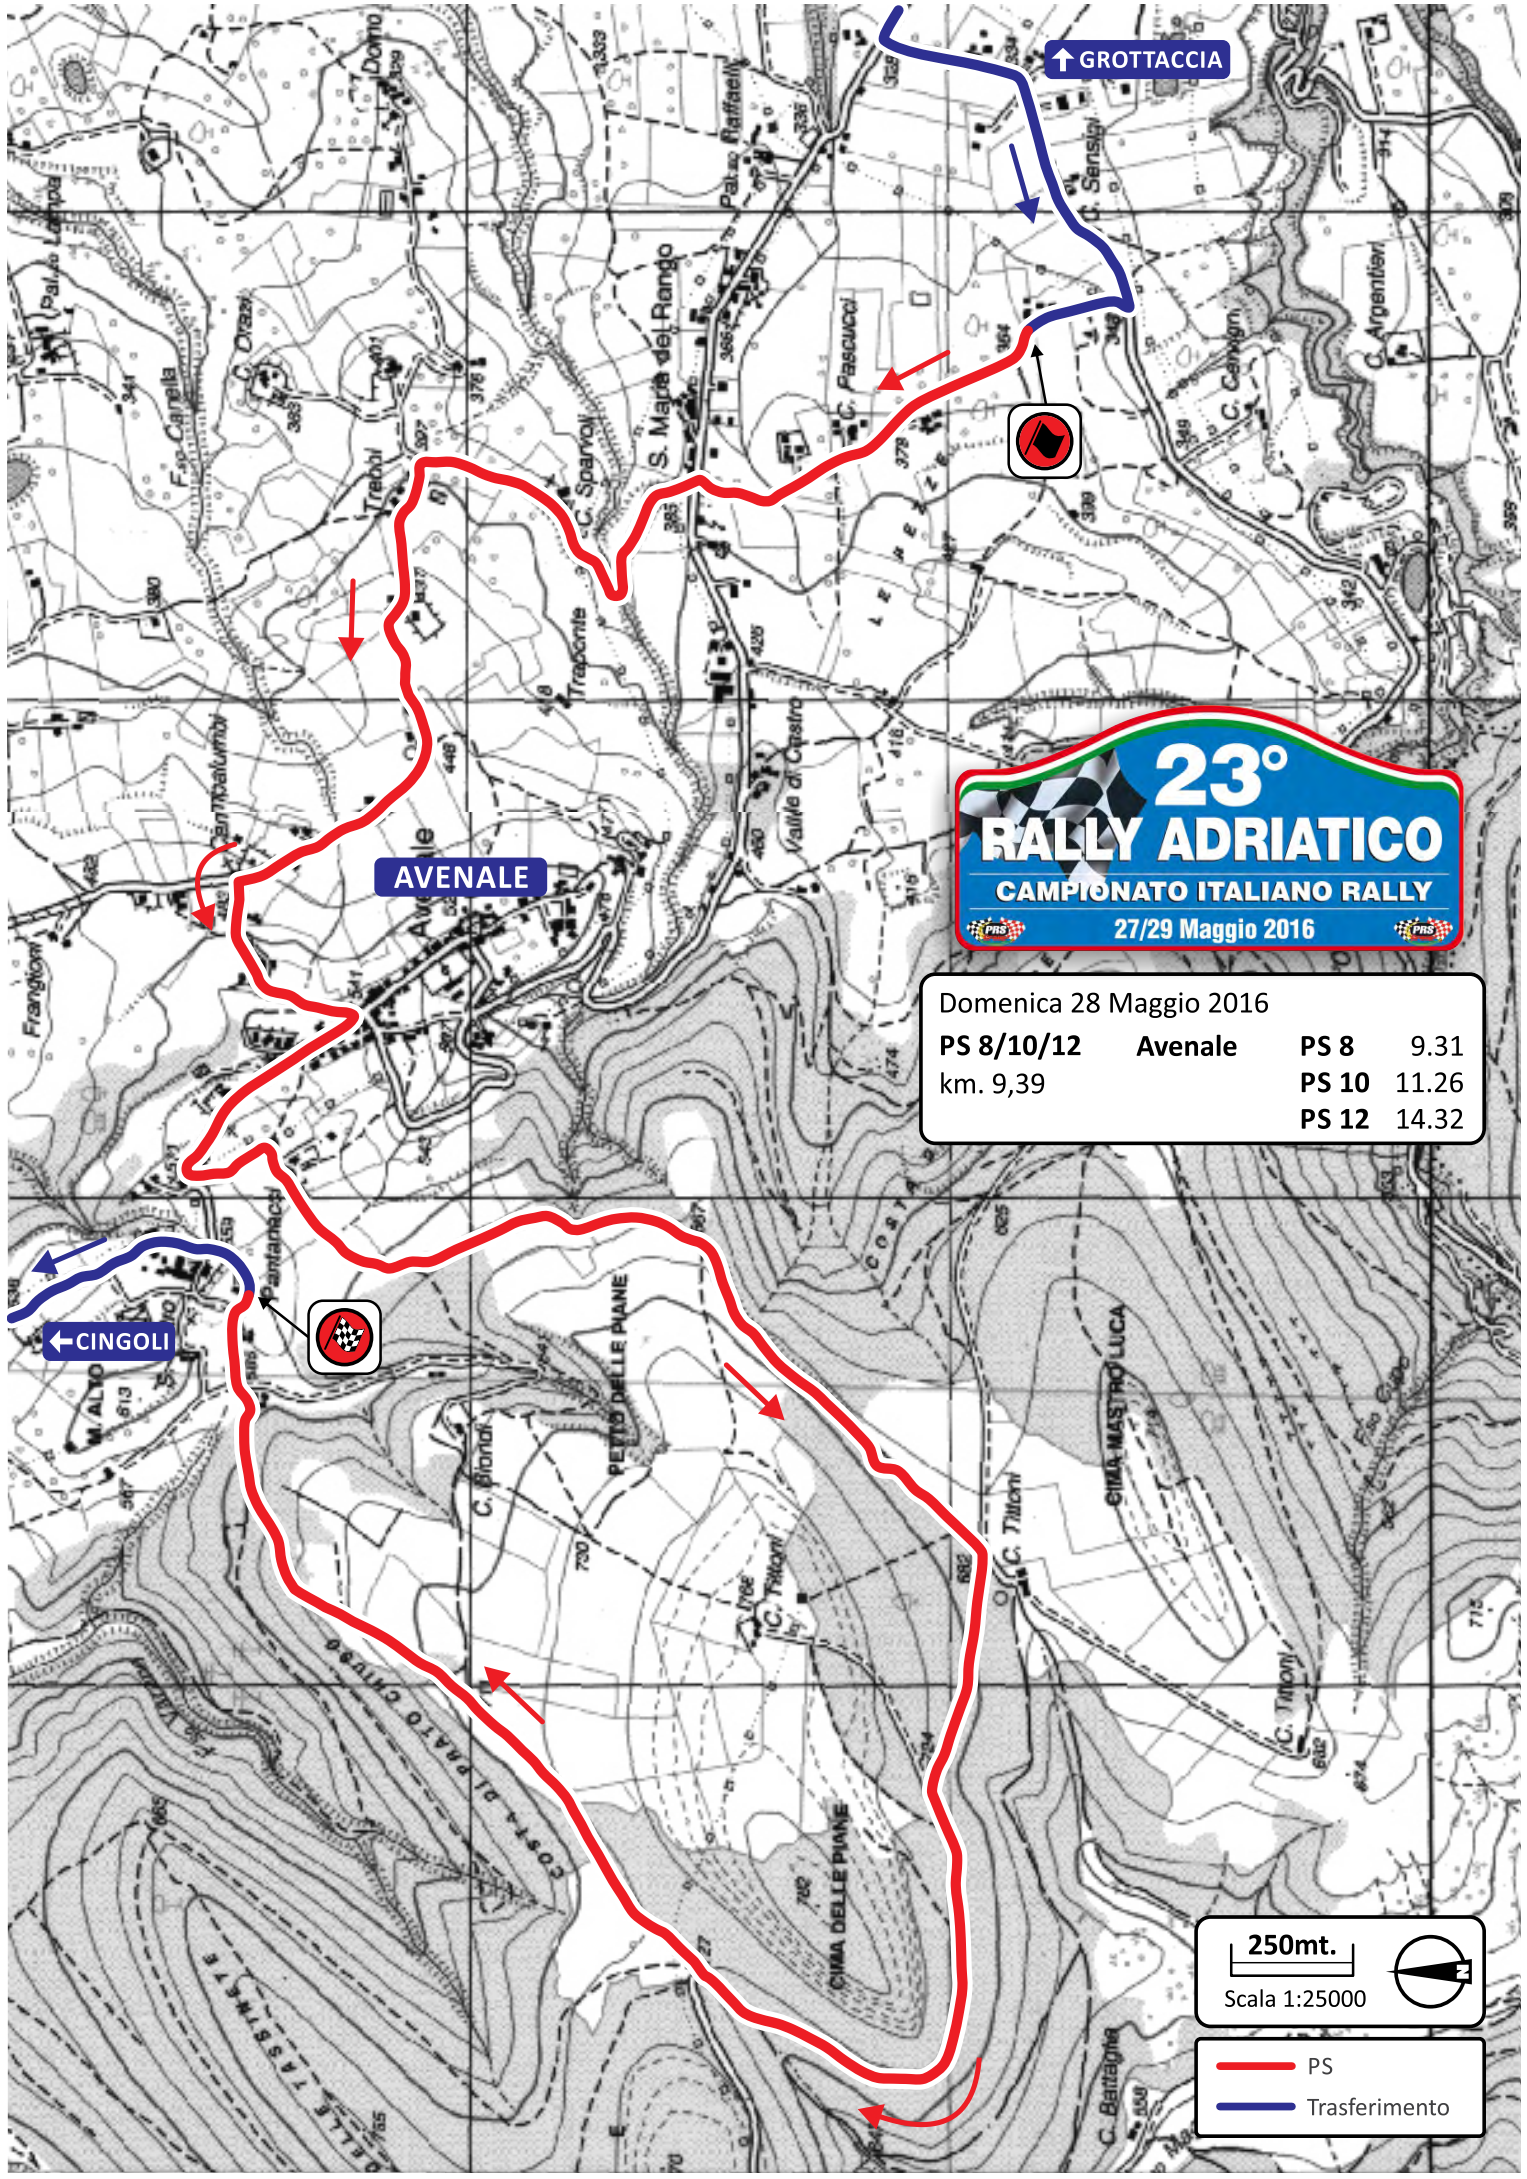

↑ GROTTACCIA

AVENALE

← CINGOLI

23°
RALLY ADRIATICO
CAMPIONATO ITALIANO RALLY
27/29 Maggio 2016

Domenica 28 Maggio 2016

PS 8/10/12	Avenale	PS 8	9.31
km. 9,39		PS 10	11.26
		PS 12	14.32

250mt.
Scala 1:25000

— PS
— Trasferimento