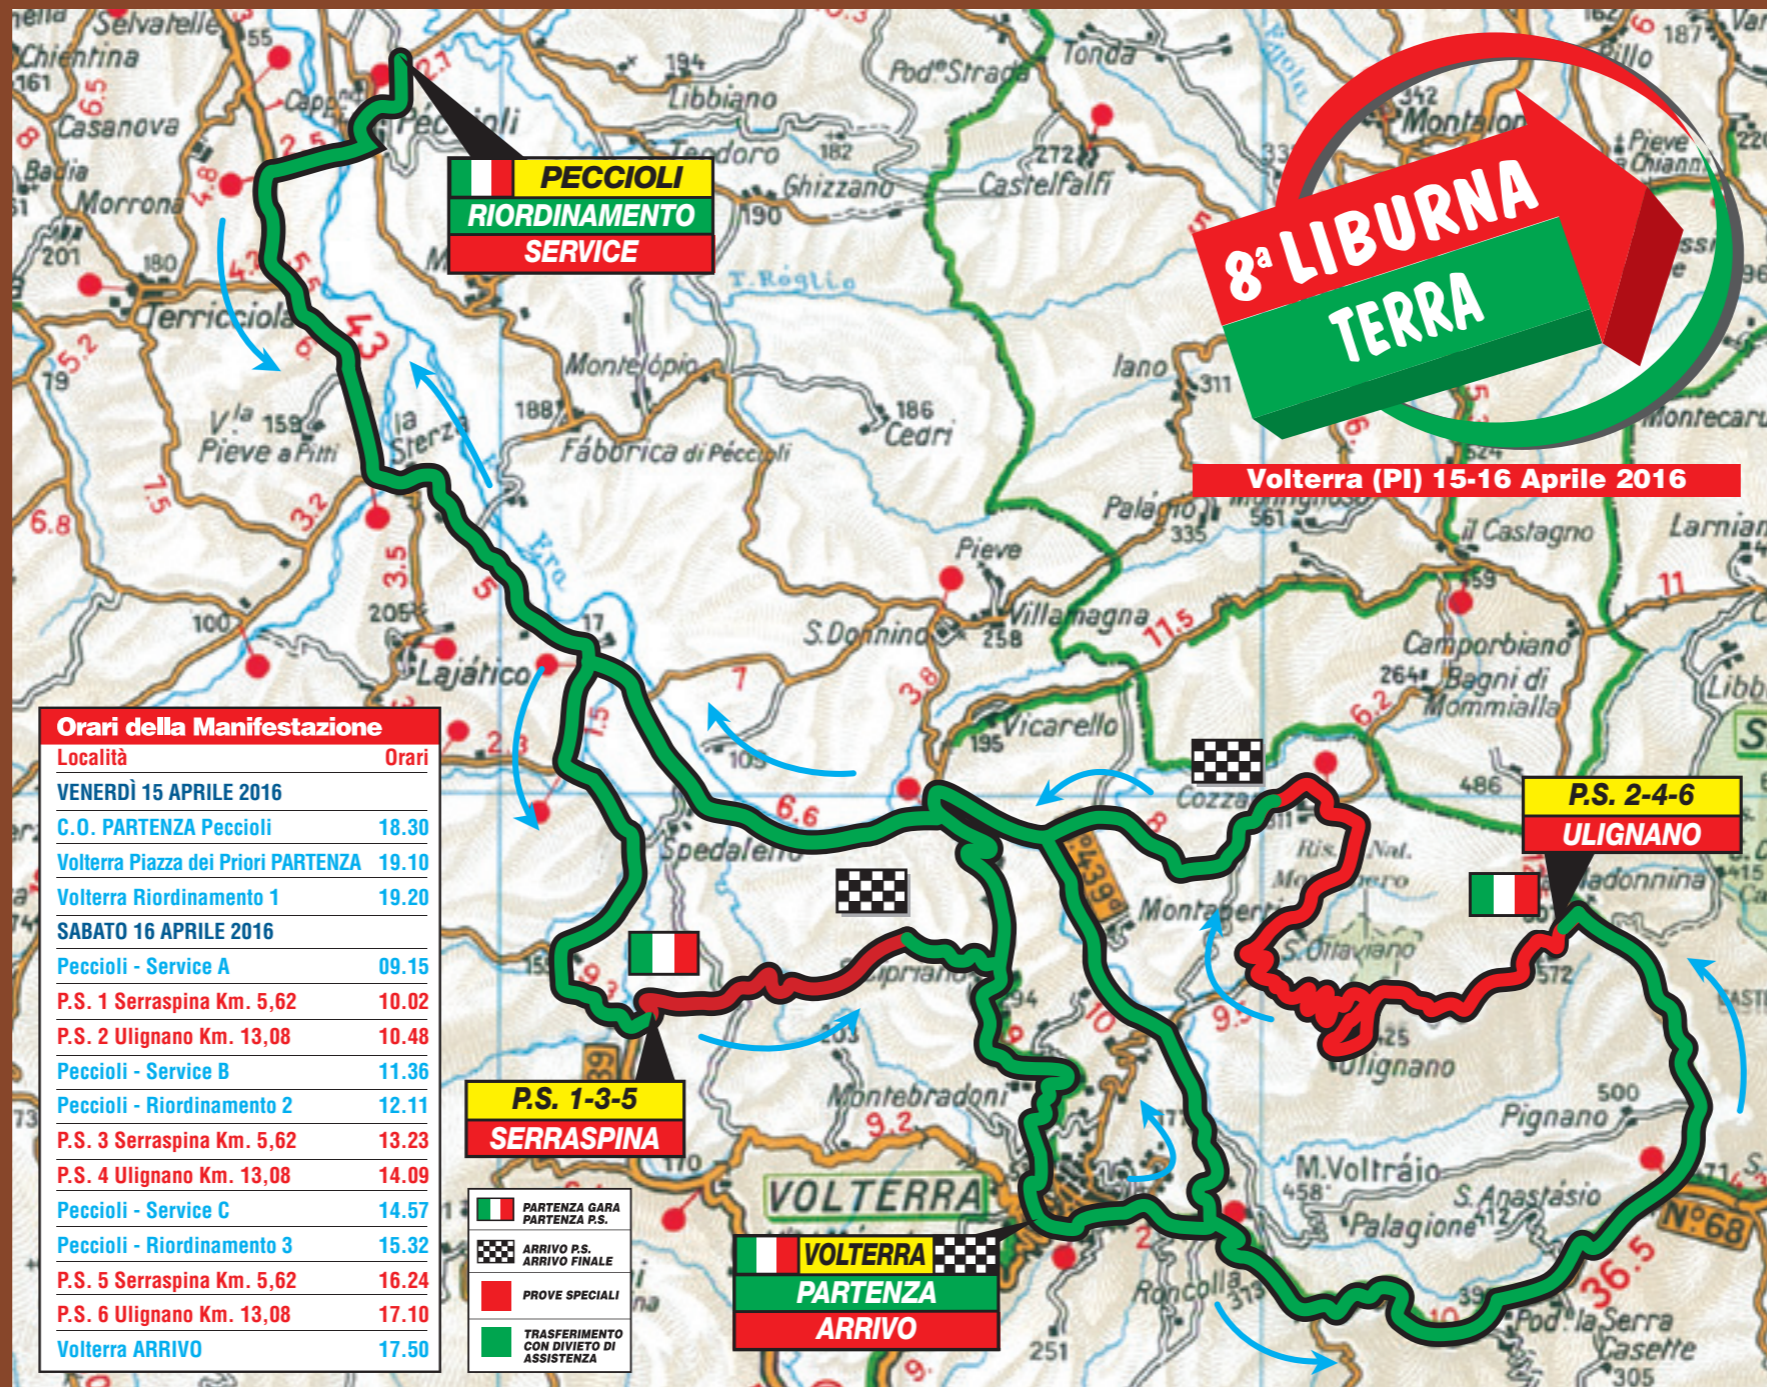

BANCACRAS
CREDITO COOPERATIVO
CHIANCIANO TERME-COSTA ETRUSCA
SOVICILLE

Automobile Club Livorno

AVION
International Freight Forwarder

SOCIETÀ COOPERATIVA AGRICOLA VOLTERRA
Produzione e vendita olio extravergine di oliva
Vendita prodotti agricoli
Lavorazioni meccanico-agricole
Movimento terra
Prodotti per piscine
Loc. Pian dei Gelsi - 56048 Volterra (PI)
Tel. e Fax 0588 42100
www.oleificio-volterra.it