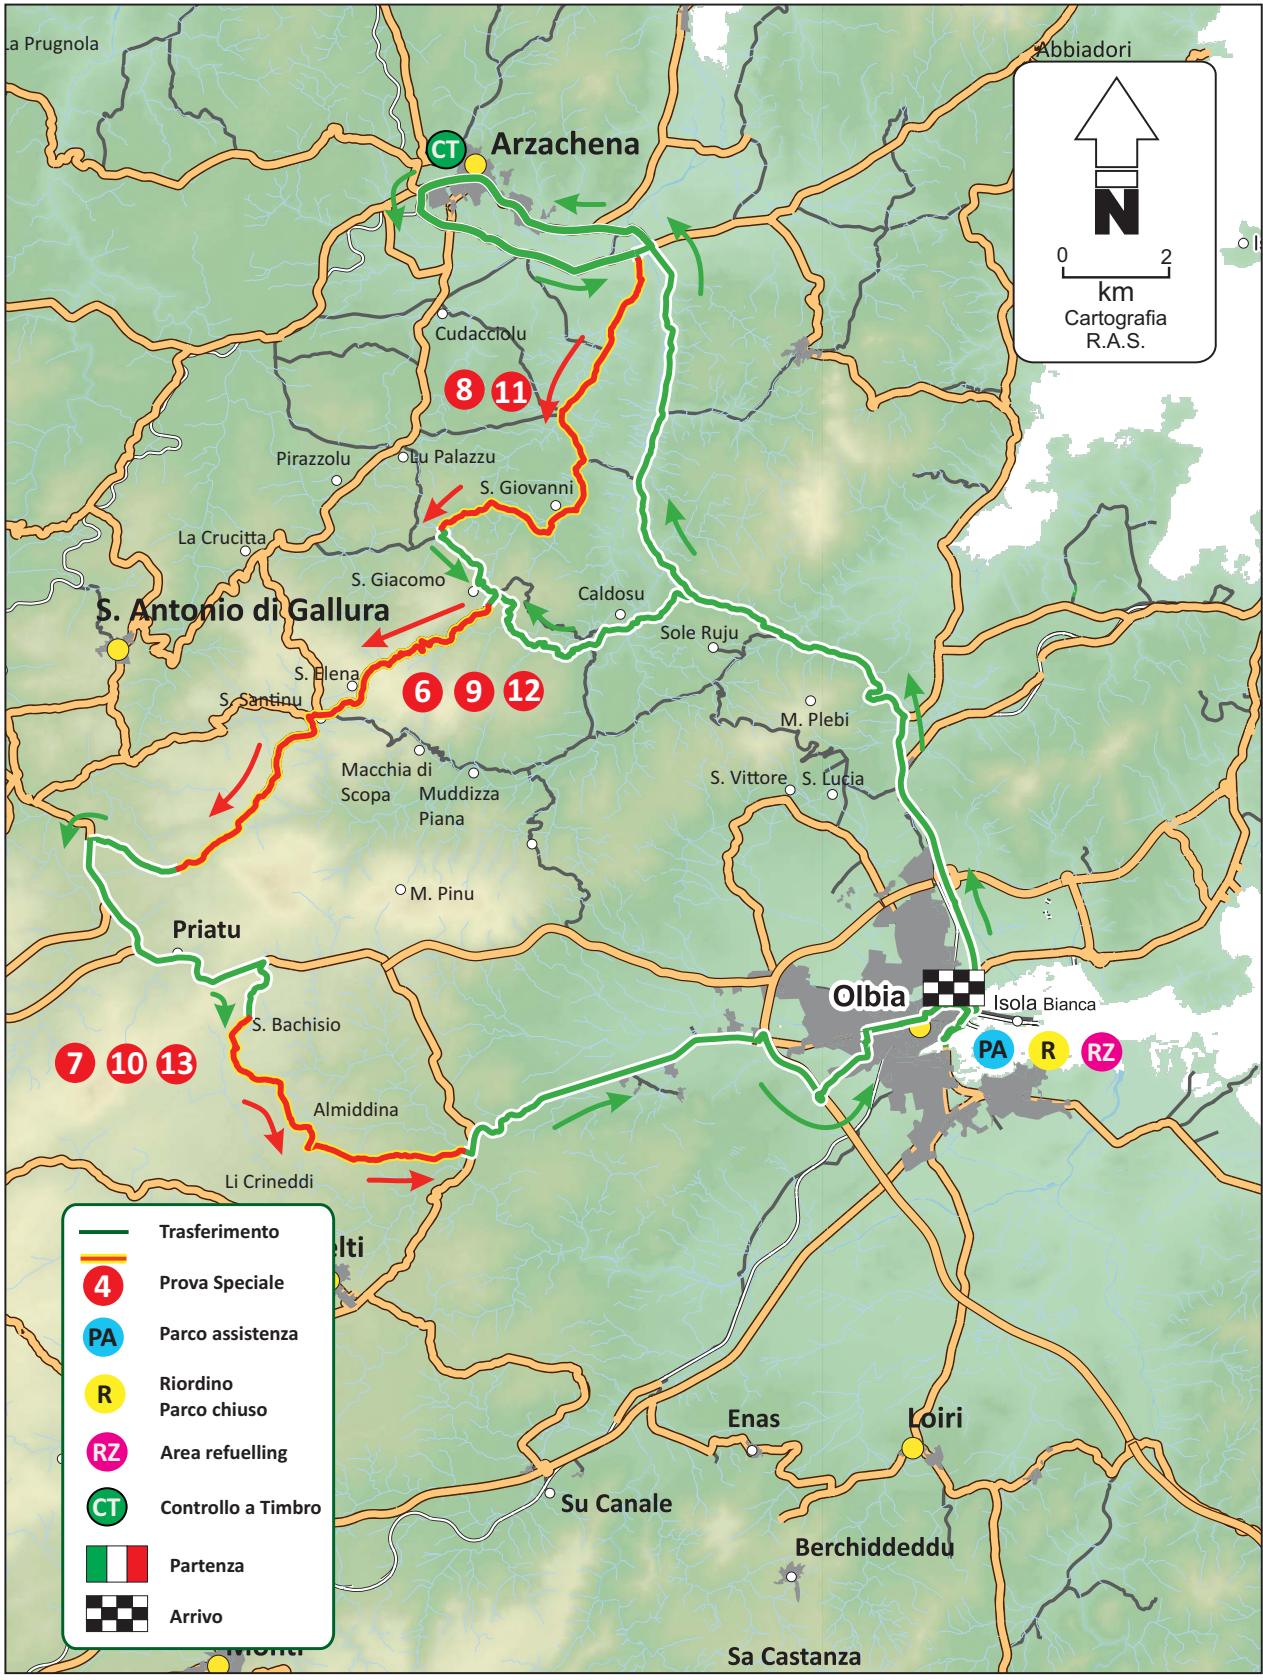

Mappa generale Sabato 1 ottobre

RALLY COSTA SMERALDA 2016

Mappa generale Sabato 1 ottobre

RALLY COSTA SMERALDA 2016