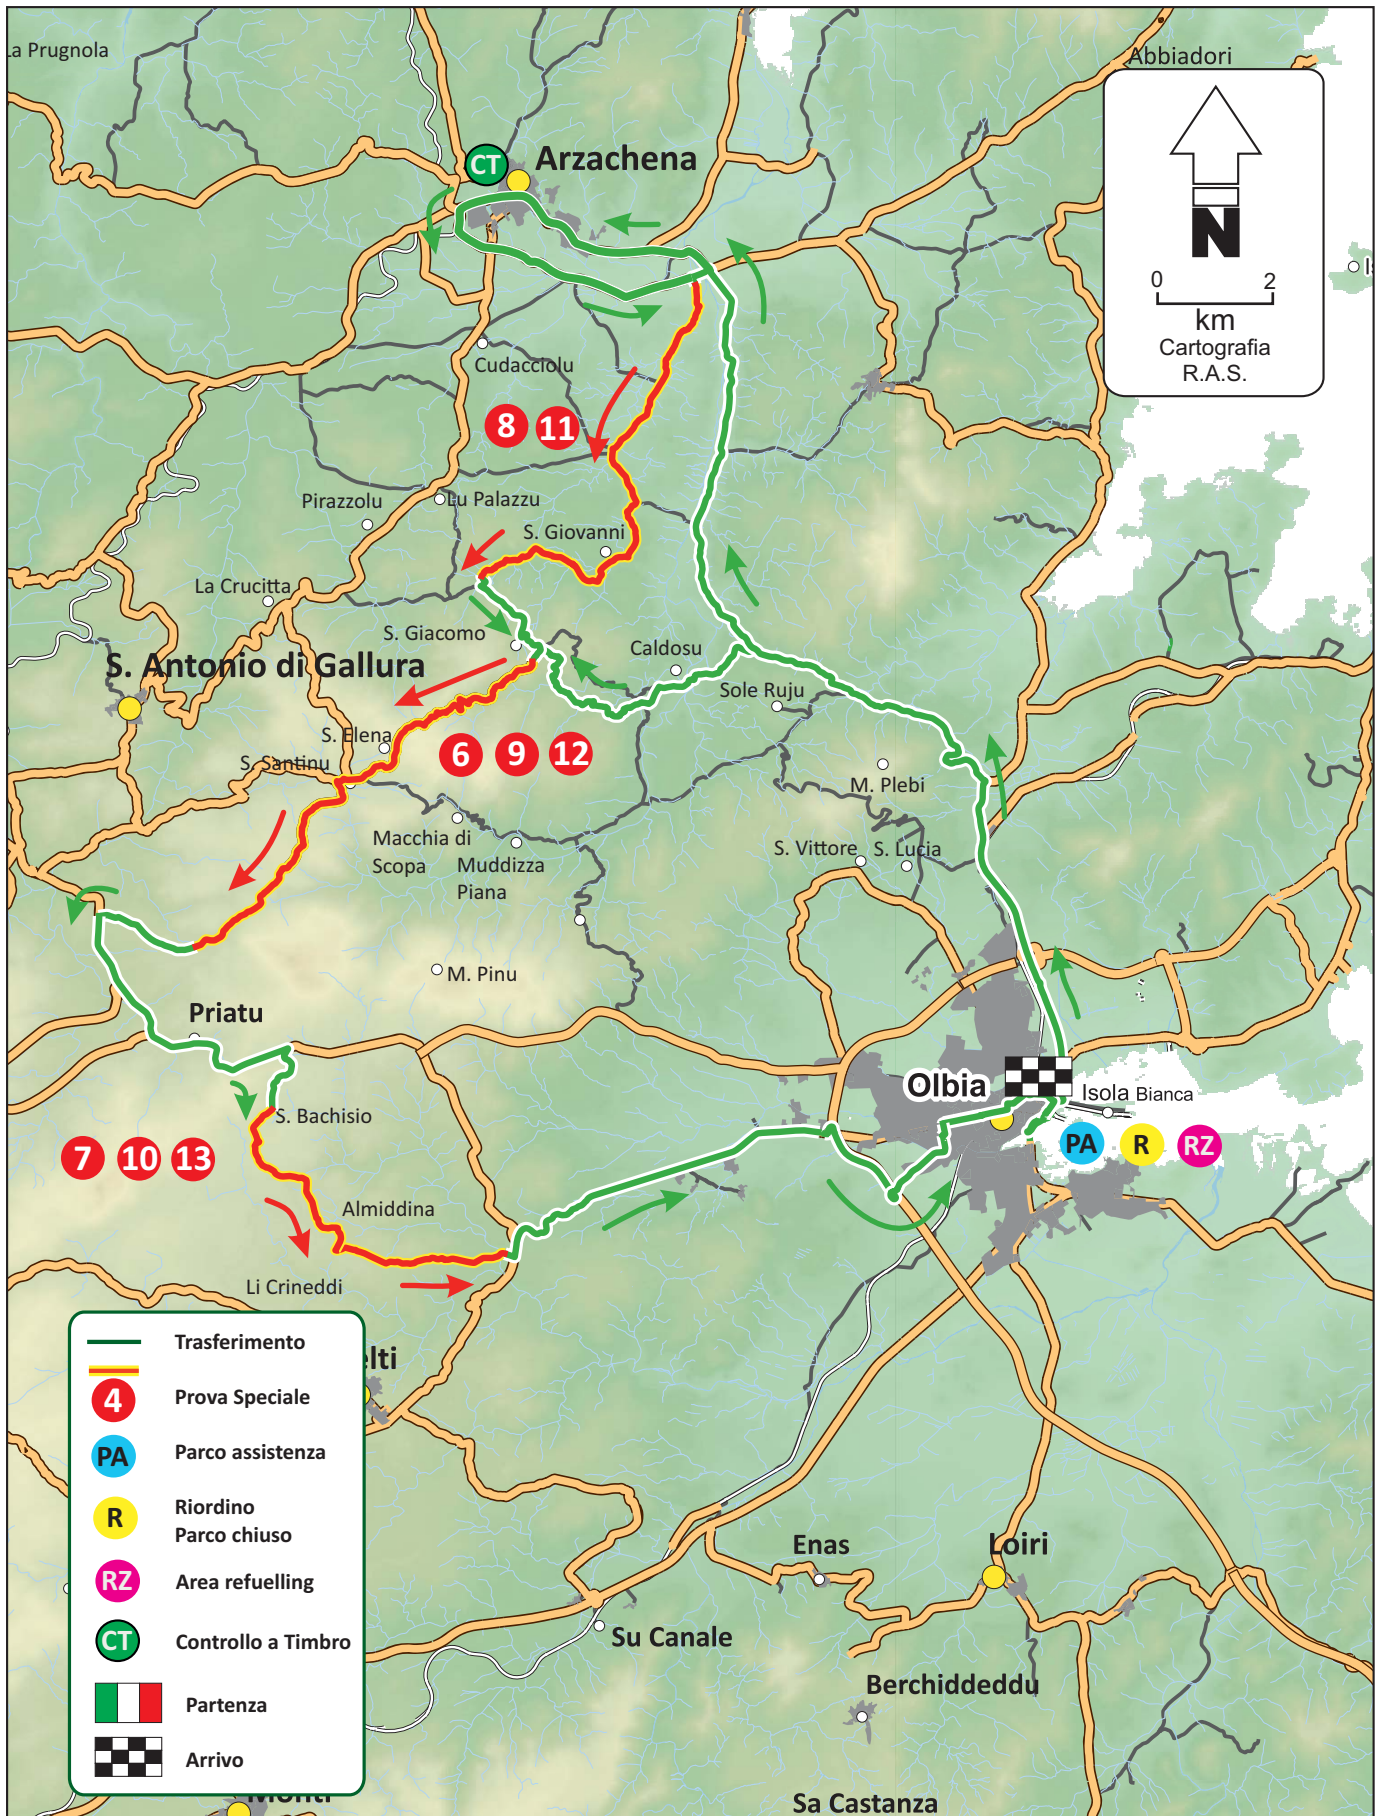

Mappa generale Sabato 1 ottobre

RALLY COSTA SMERALDA 2016

Mappa generale Sabato 1 ottobre

RALLY COSTA SMERALDA 2016