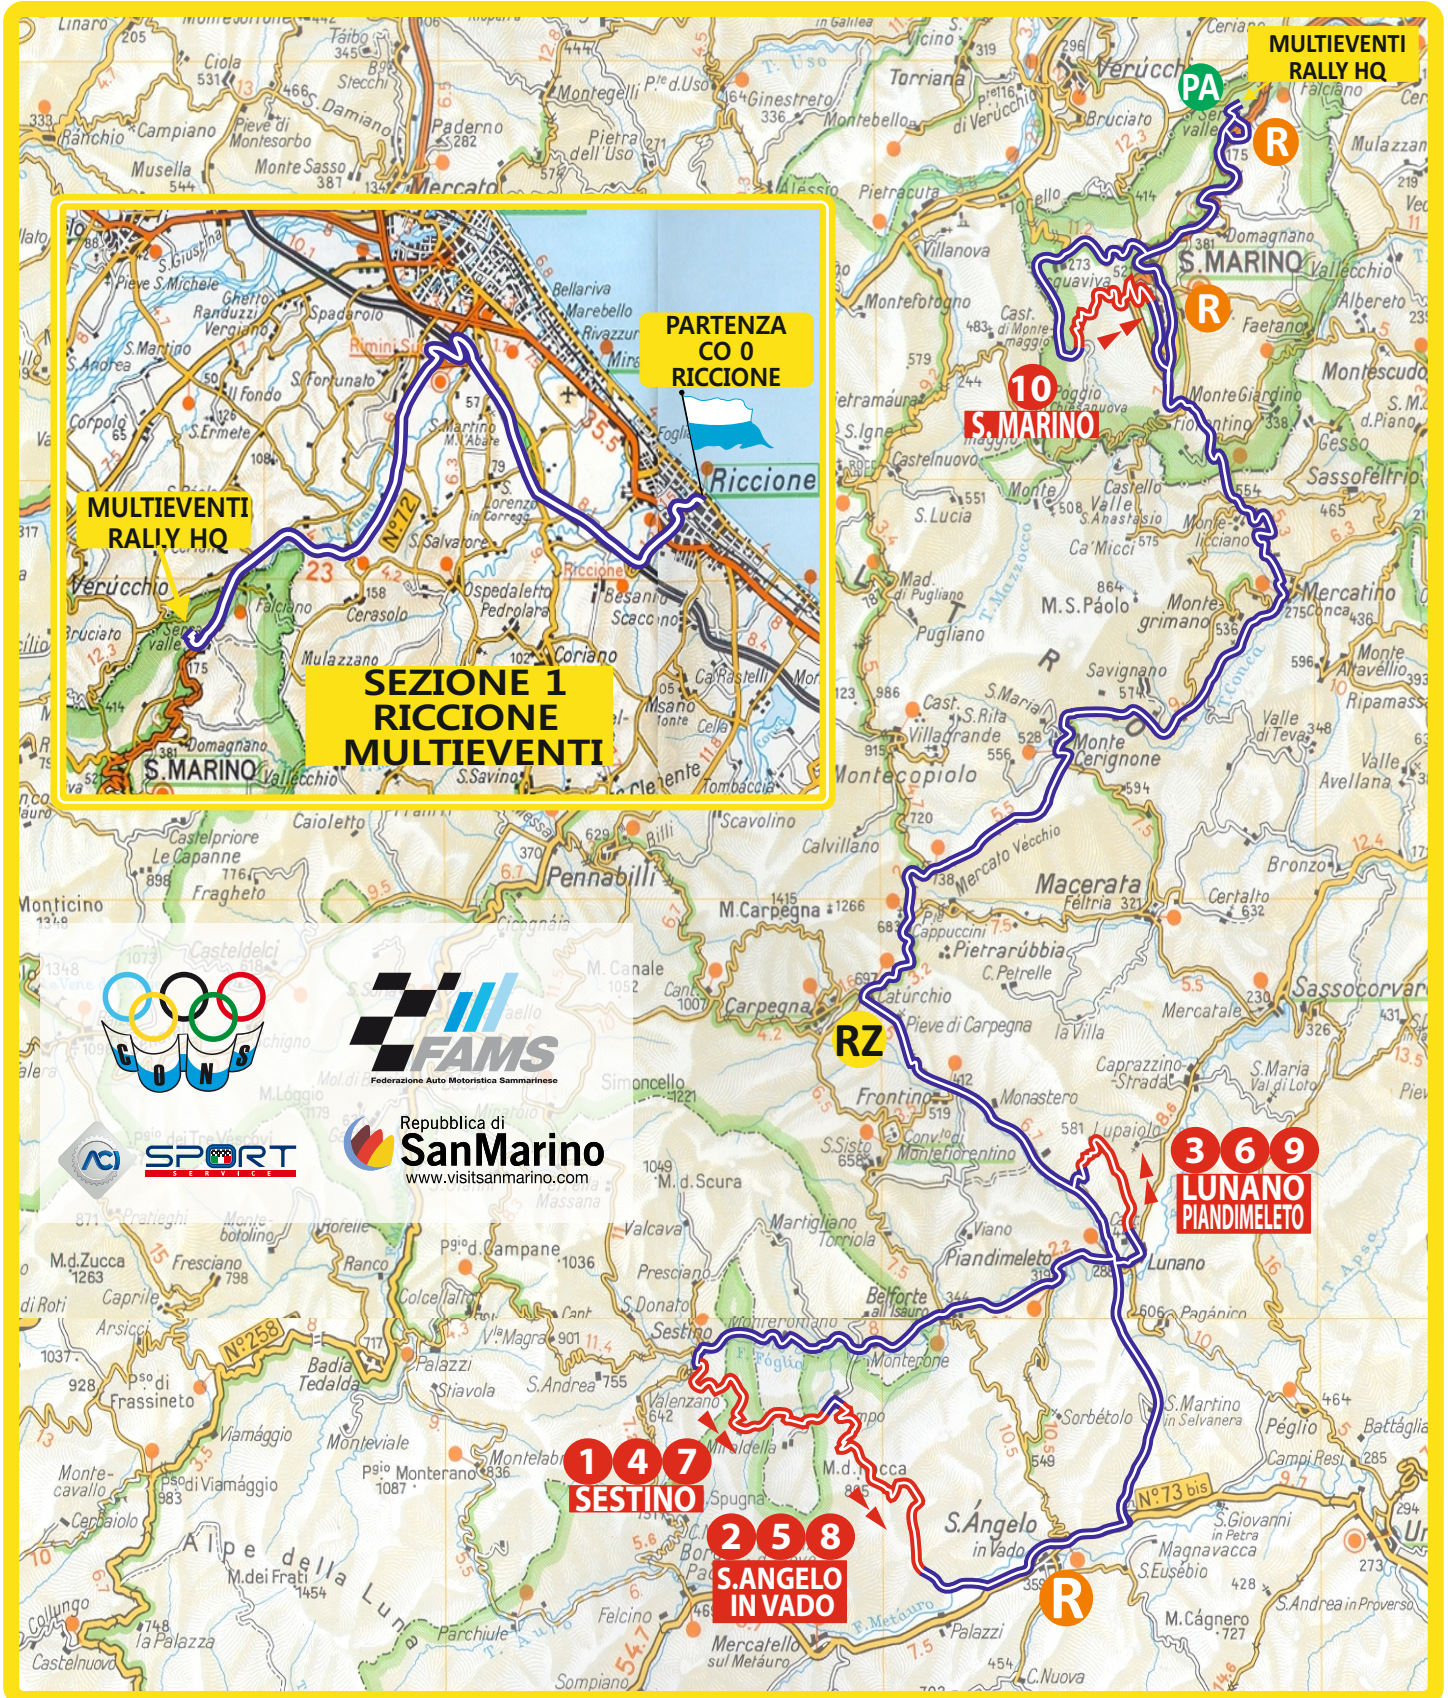

# 45° san marino rally

## 1° TAPPA SEZIONI 1 - 2 - 3 - 4 - 5 14/15 LUGLIO 2017

# 45° san marino rally

2° TAPPA  
SEZIONI 6 e 7  
16 LUGLIO 2017

MULTIEVENTI RALLY HQ

PA RZ R

BORGOMAGGIORE ARRIVO RALLY

11 13  
MONTEVICINO

12 14  
APECCCHIO

Repubblica di  
**San Marino**  
www.visitsanmarino.com