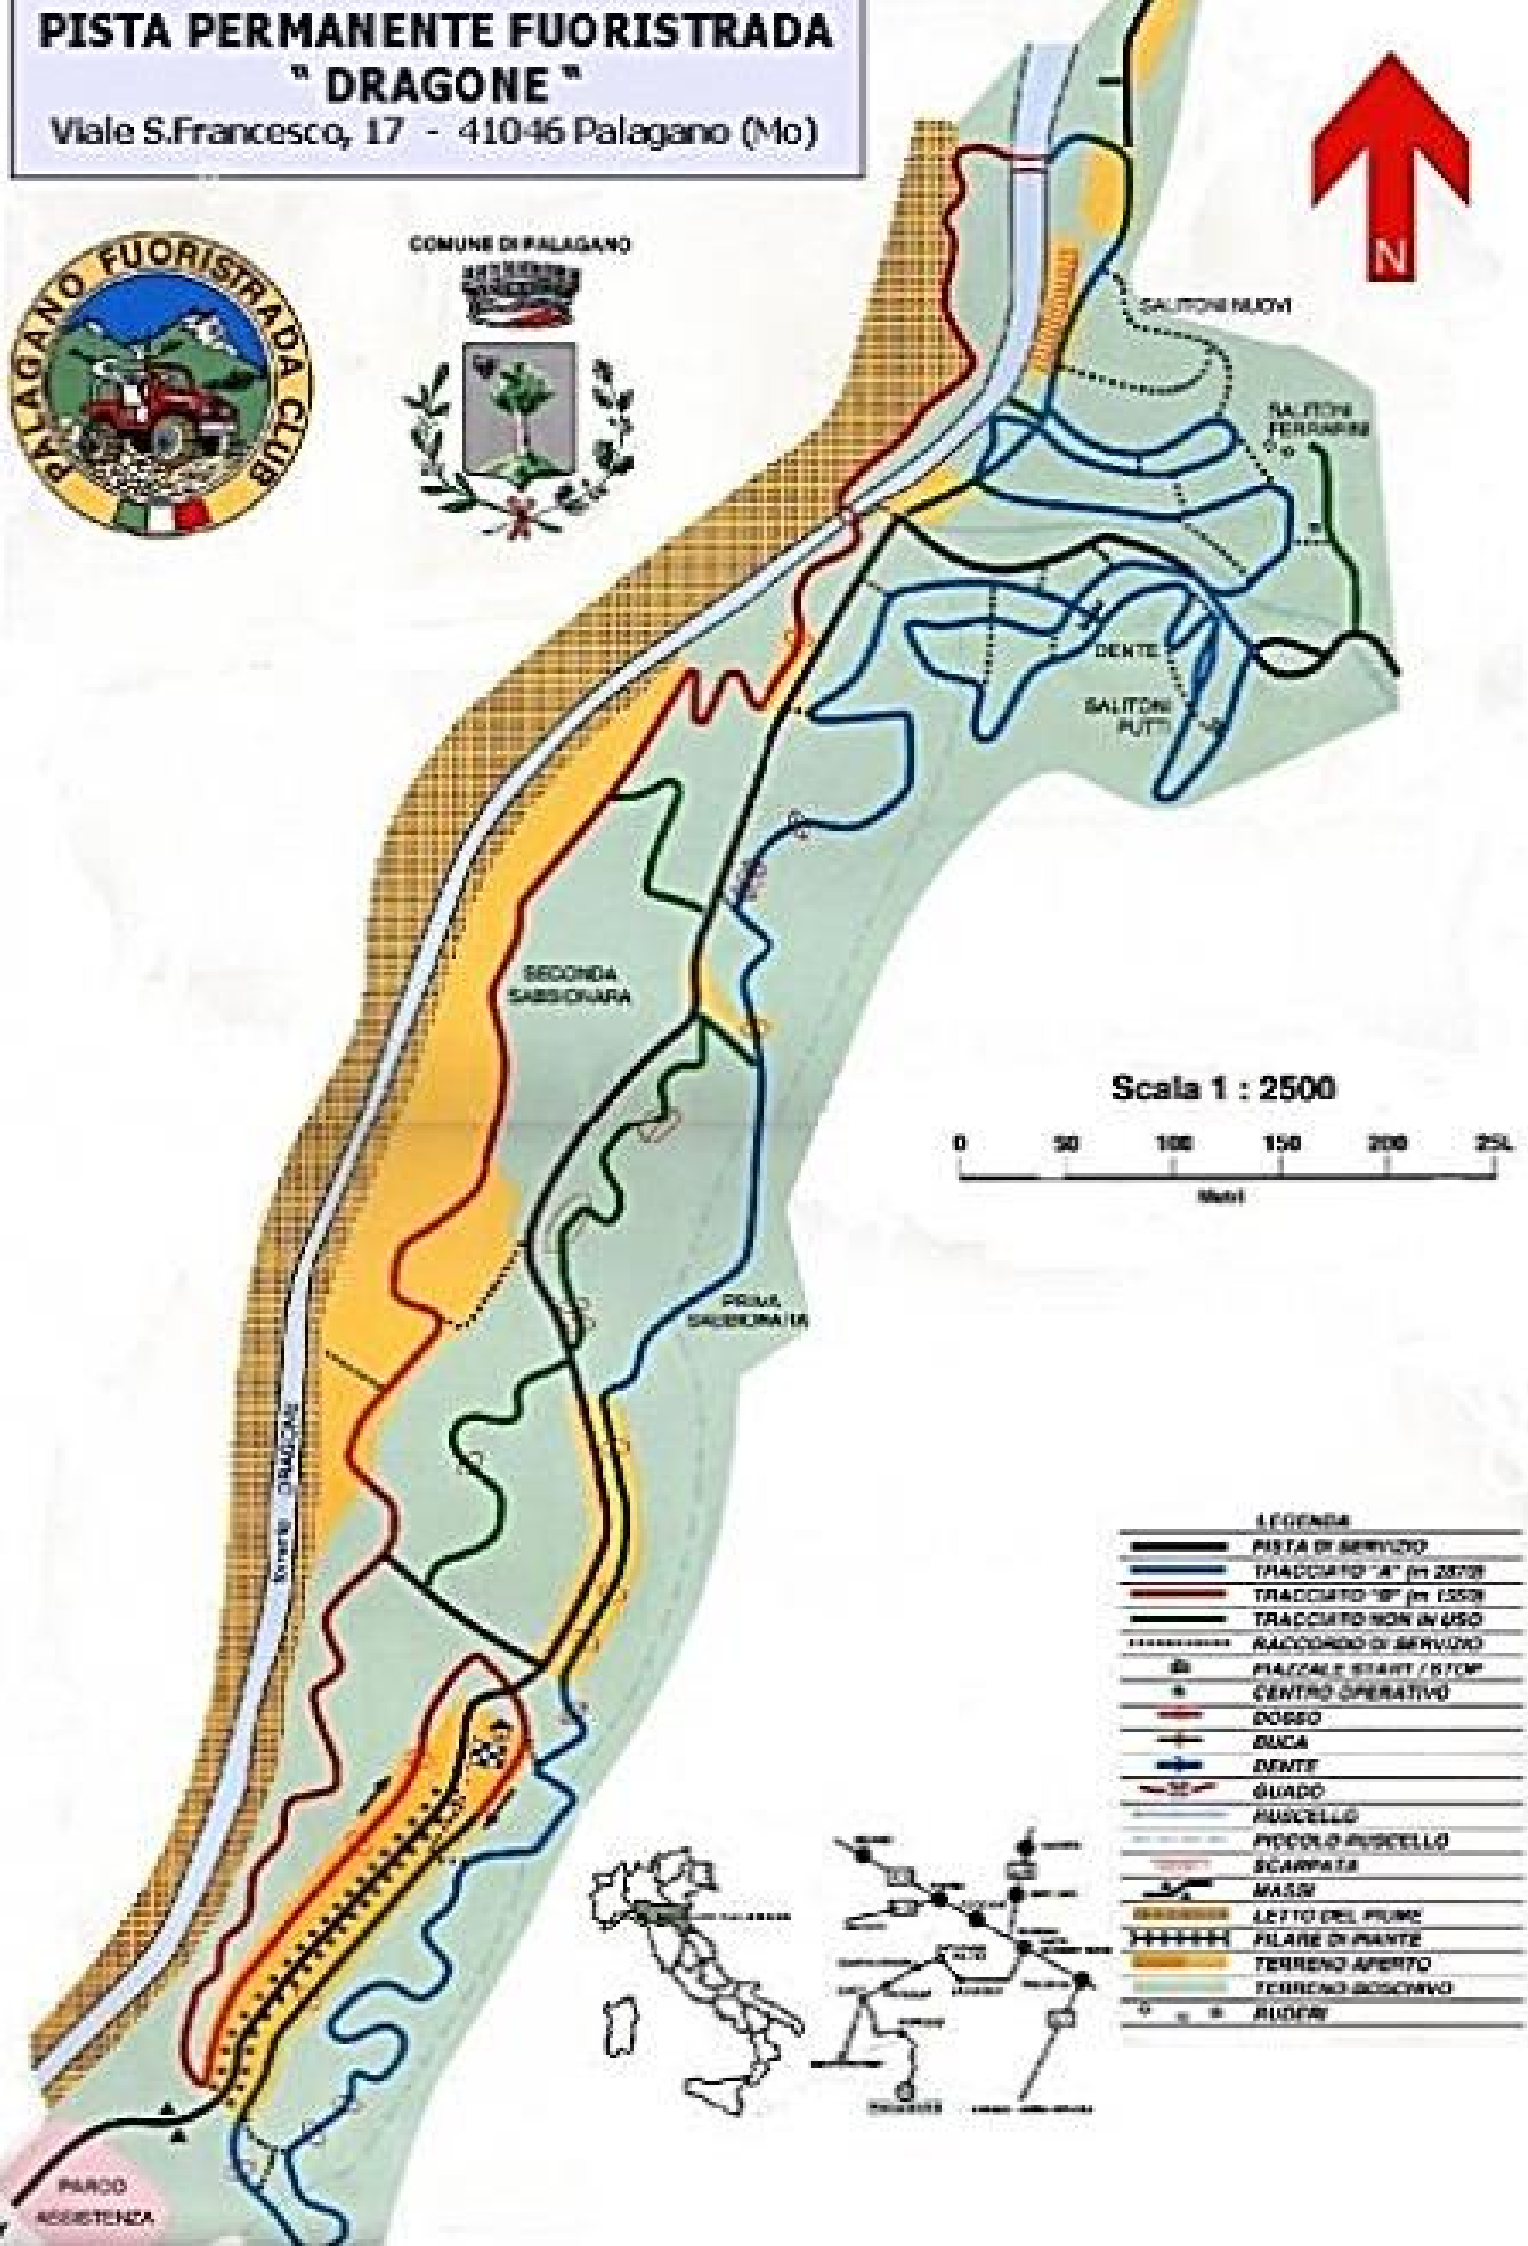

PISTA PERMANENTE FUORISTRADA "DRAGONE"

Viale S. Francesco, 17 - 41046 Palagiano (Mo)

COMUNE DI PALAGIANO

Scala 1 : 2500

LEGENDA

- PISTA DI SERVIZIO
- TRACCIATO "A" (in 2018)
- TRACCIATO "B" (in 2018)
- TRACCIATO NON IN USO
- ACCORDO DI SERVIZIO
- PIAZZALE START / STOP
- CENTRO OPERATIVO
- DOSSO
- SACCA
- DENTE
- QUADO
- MUSCELLO
- PICCOLO MUSCELLO
- SCAMPATA
- MASSI
- LETTO DEL PRIME
- FILARE DI PIANTE
- TERRENO APERTO
- TERRENO BOSCHIVO
- ALBERI

PARCO ASSISTENZA