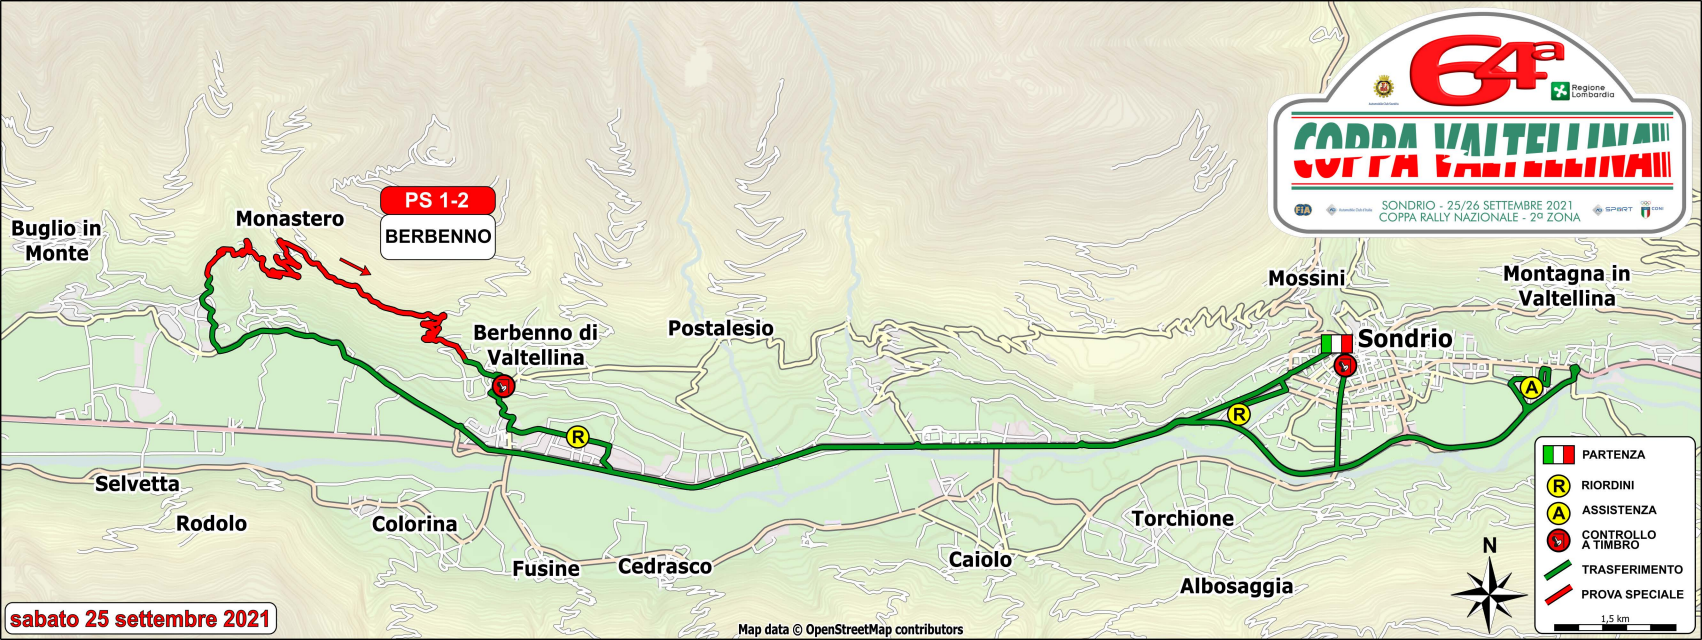

64^a
 Regione Lombardia
COPPA VALTELLINA
 COPPA RALLY NAZIONALE
 SONDRIO - 25/26 SETTEMBRE 2021
 COPPA RALLY NAZIONALE - 2ª ZONA

PS 1-2
BERBENNO

- PARTENZA
- RIORDINI
- ASSISTENZA
- CONTROLLO A TIMBRO
- TRASFERIMENTO
- PROVA SPECIALE

1,5 km

sabato 25 settembre 2021

Map data © OpenStreetMap contributors

64^a

Regione Lombardia

COPPA VALTELLINA COPPA VALTELLINA

SONDRIO - 25/26 SETTEMBRE 2021
COPPA RALLY NAZIONALE - 2^o ZONA

Mossini

Montagna in Valtellina

Tresivio

Ponte in Valtellina

Castionetto

Teglio

Bianzone

Stazzona

Tirano

Sondrio

Chiuro

Tresenda

Piateda

Carolo

San Giacomo

Aprica

Faedo Valtellino