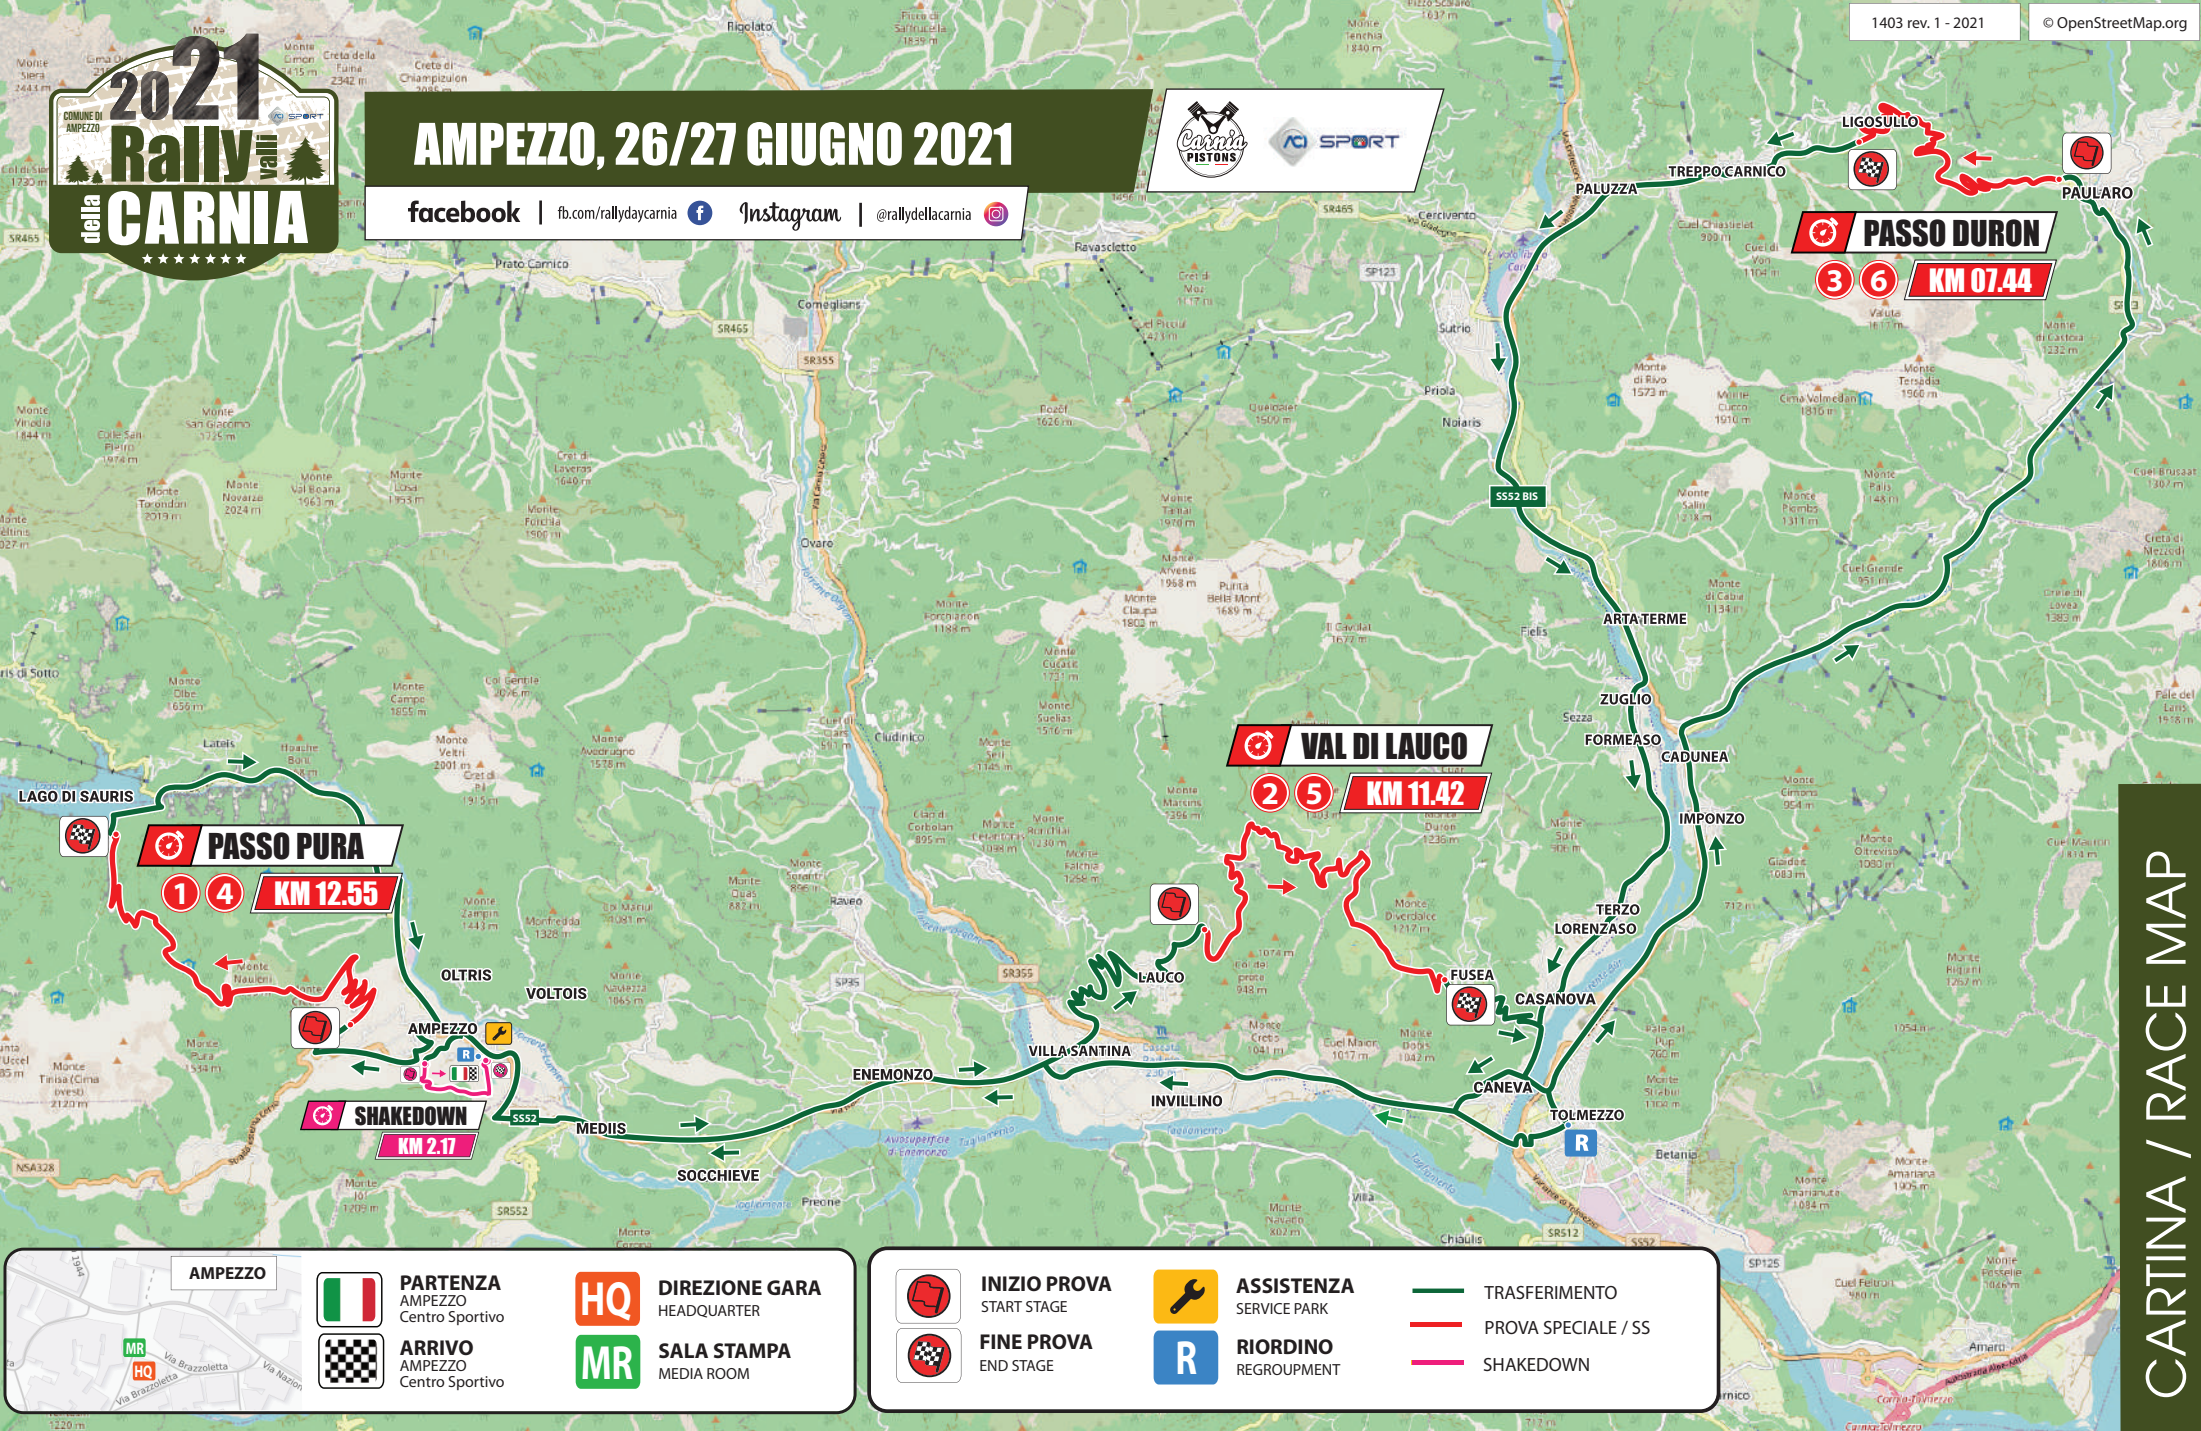

AMPEZZO, 26/27 GIUGNO 2021

facebook | fb.com/rallydaycarnia Instagram | @rallydellacarnia

PASSO PURA
1 4 **KM 12.55**

SHAKEDOWN
KM 2.17

VAL DI LAUCO
2 5 **KM 11.42**

PASSO DURON
3 6 **KM 07.44**

- PARTENZA AMPEZZO**
Centro Sportivo
- ARRIVO AMPEZZO**
Centro Sportivo
- DIREZIONE GARA**
HEADQUARTER
- SALA STAMPA**
MEDIA ROOM

- INIZIO PROVA**
START STAGE
- FINE PROVA**
END STAGE
- ASSISTENZA**
SERVICE PARK
- RIORDINO**
REGROUPMENT
- TRASFERIMENTO**
- PROVA SPECIALE / SS**
- SHAKEDOWN**

CARTINA / RACE MAP

- Comune di Ampezzo
- Comune di Tolmezzo
- Comune di Lauro
- Comune di Paularo
- Comune di Treppo Ligosullo

BORNTORACE