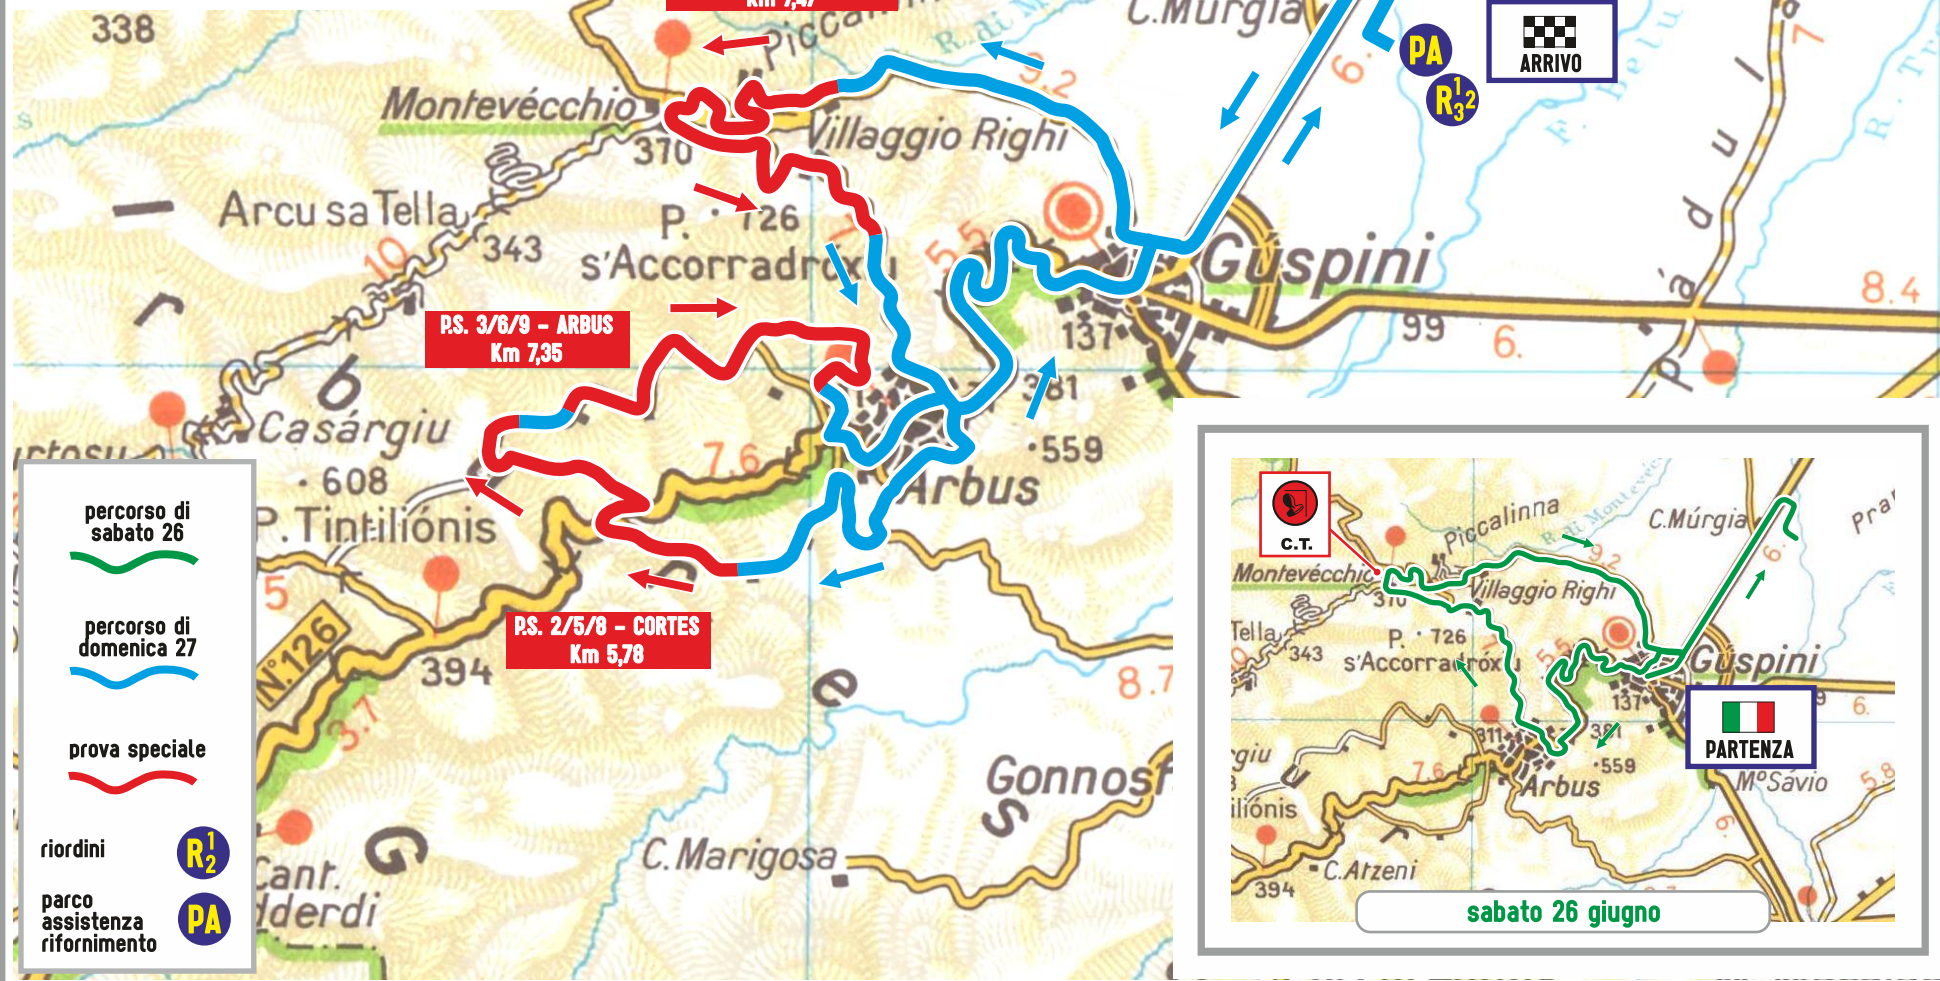

COPPA ITALIA 9a ZONA

3° Rally
Parco Geominerario della Sardegna
 Arbus - Guspini - Montevecchio 26/27 giugno 2021

Mediteranean Team, Geopark, OGLIASTRA Rally etc., REGIONE AUTONOMA DELLA SARDEGNA, COMUNE DI GUSPINI, Assessorato Cultura SPORT, COMUNE DI ARBUS, Trofeo Miniere e Dune di Piscinas

domenica 27 giugno

percorso di sabato 26

percorso di domenica 27

prova speciale

riordini

parco assistenza rifornimento