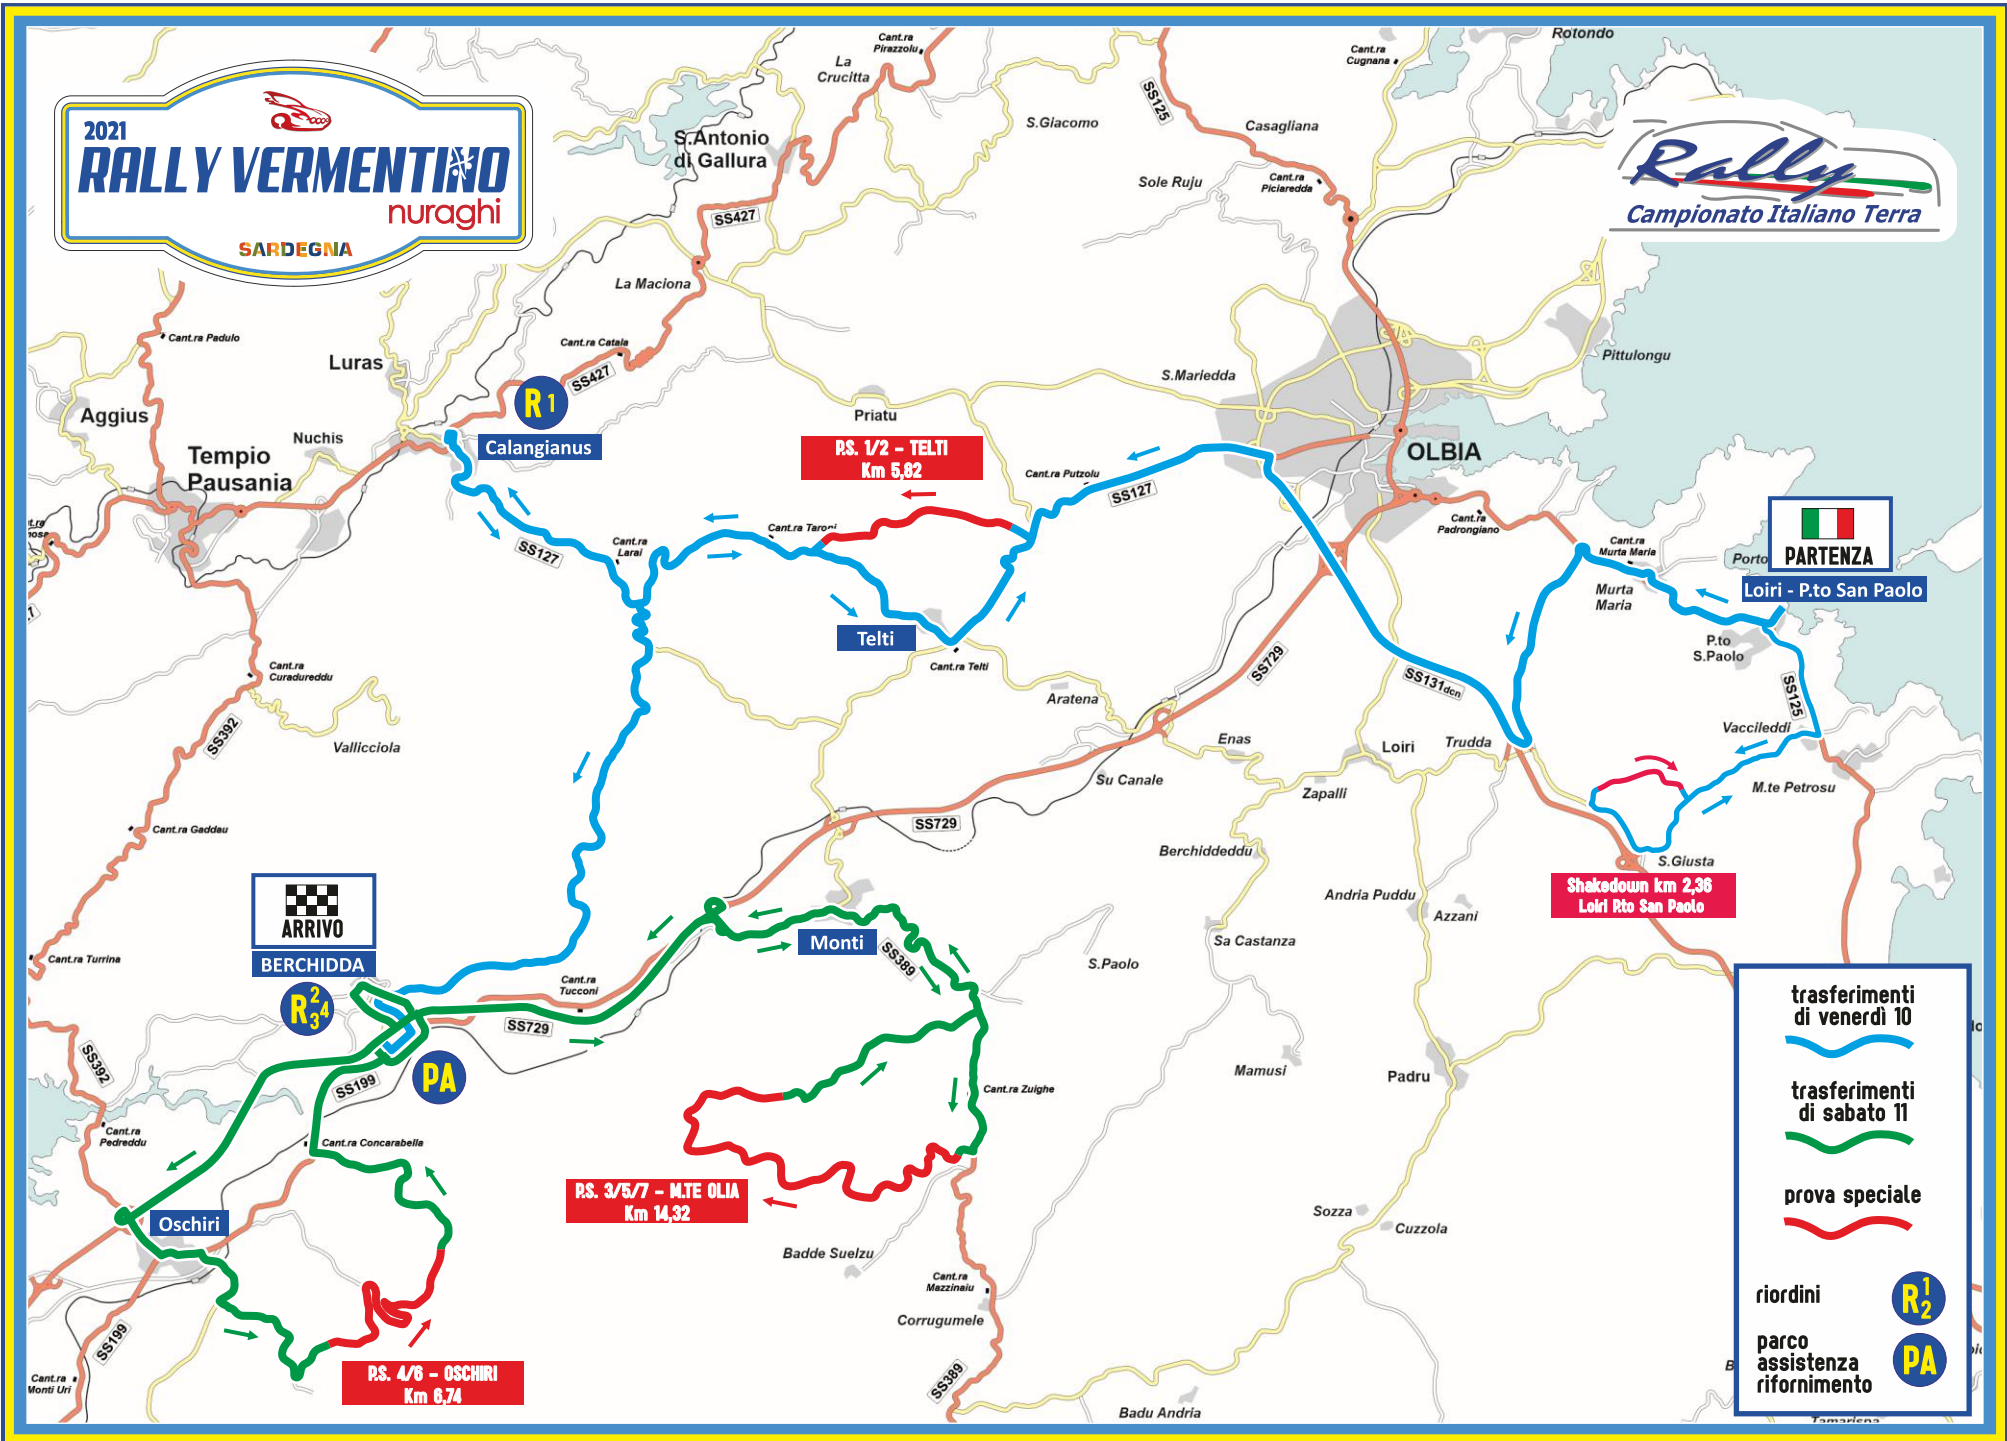

2021  
**RALLY VERMENTINO**  
 nuraghi

SARDEGNA

**Rally**  
 Campionato Italiano Terra

**P.S. 1/2 - TELTI**  
 Km 5,82

**Shakedown km 2,36**  
 Loiri P.to San Paolo

**P.S. 3/5/7 - M.TE OLIA**  
 Km 14,32

**P.S. 4/6 - OSCHIRI**  
 Km 6,74

**ARRIVO**  
 BERCHIDDA

trasferimenti di venerdì 10

trasferimenti di sabato 11

prova speciale

riordini **R<sub>2</sub>**

parco assistenza rifornimento **PA**