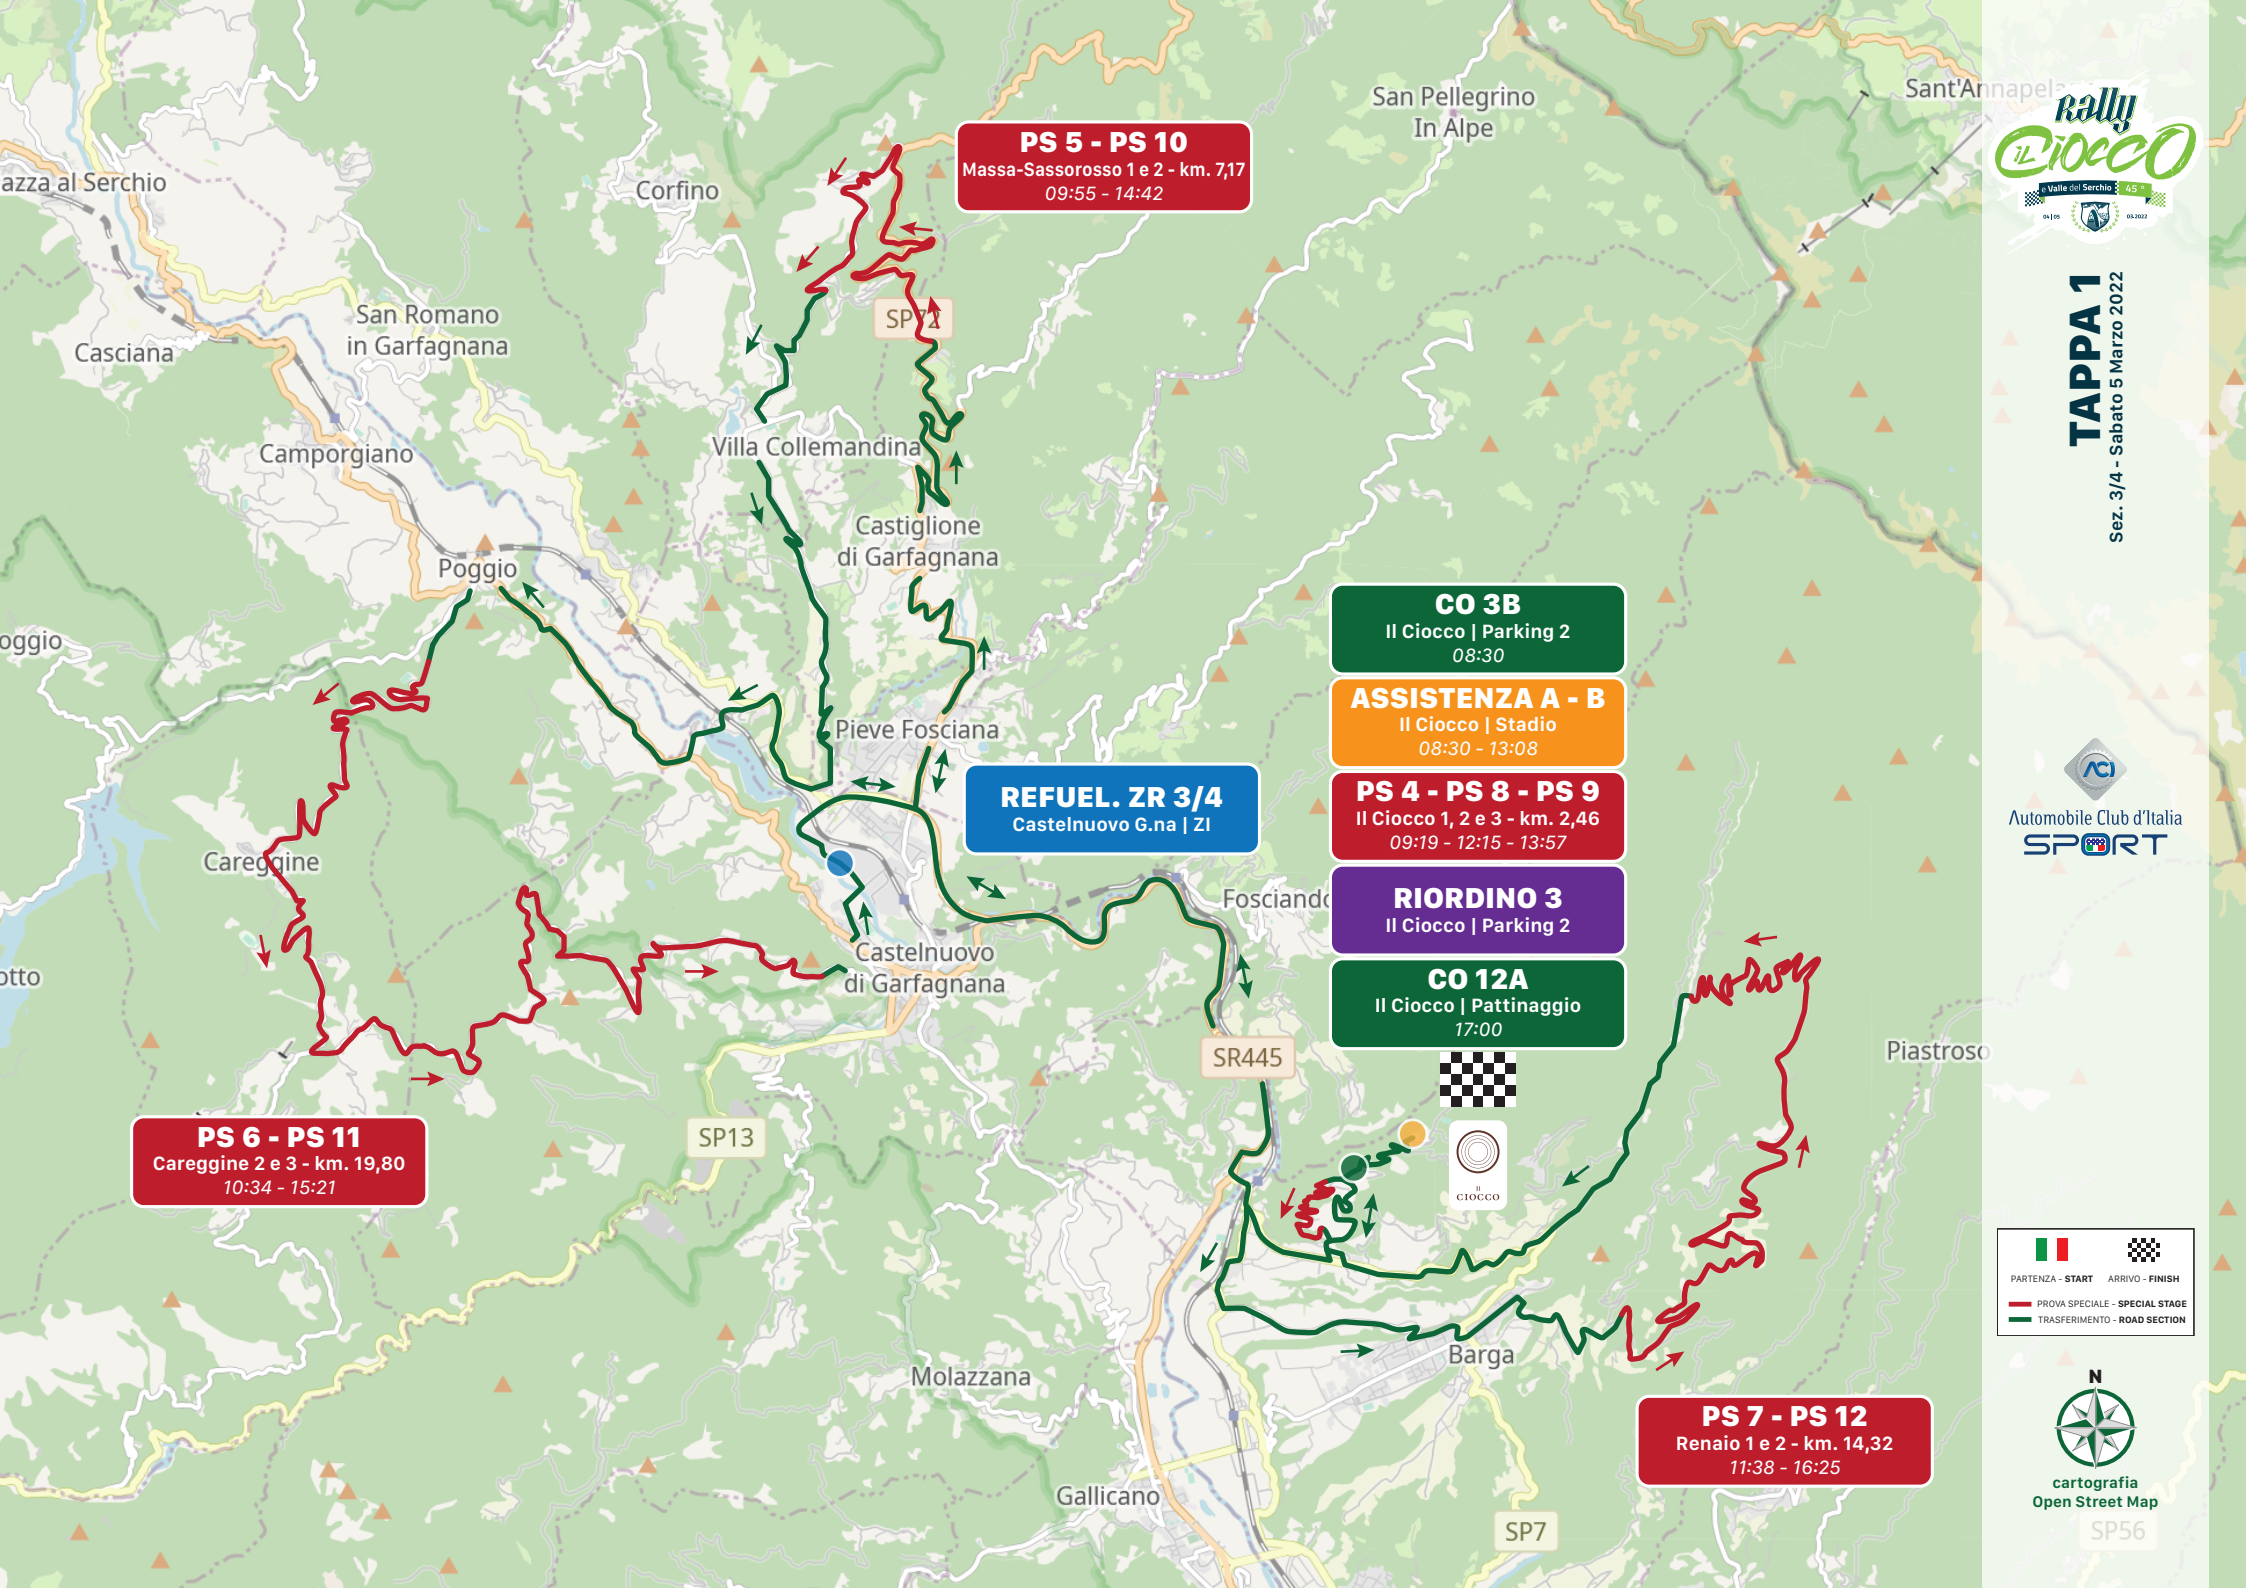

SPS 1
Sassorosso - km. 2,39
15:29

CT 1
San Pellegrino in Alpe
14:50

PS 2
Puglianella - km. 8,44
17:54

RIORDINO 1
Castiglione di Garfagnana

REFUEL. ZR 1/2
Castelnuovo G.na | ZI

PS 3
Careggine 1 - km. 19,80
18:18

CO 0
Il Ciocco | Pattinaggio
14:15

CO 3A
Il Ciocco | Parking 2
18:15

RIORDINO 2
Il Ciocco | Parking 2

TAPPA 1
Sez. 3/4 - Sabato 5 Marzo 2022

PS 5 - PS 10
Massa-Sassorosso 1 e 2 - km. 7,17
09:55 - 14:42

CO 3B
Il Ciocco | Parking 2
08:30

ASSISTENZA A - B
Il Ciocco | Stadio
08:30 - 13:08

PS 4 - PS 8 - PS 9
Il Ciocco 1, 2 e 3 - km. 2,46
09:19 - 12:15 - 13:57

RIORDINO 3
Il Ciocco | Parking 2

CO 12A
Il Ciocco | Pattinaggio
17:00

REFUEL. ZR 3/4
Castelnuovo G.na | ZI

PS 6 - PS 11
Careggine 2 e 3 - km. 19,80
10:34 - 15:21

PS 7 - PS 12
Renaio 1 e 2 - km. 14,32
11:38 - 16:25

SP56