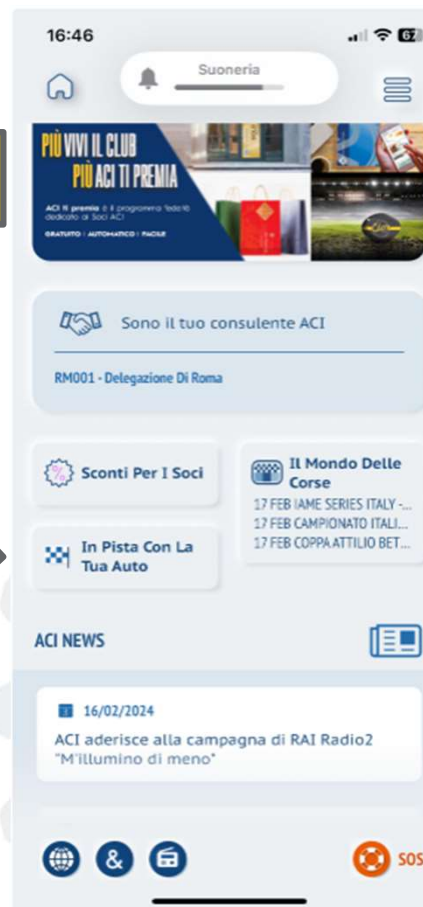

Scarica l'APP ACI Space dall'APP STORE sul tuo cellulare, Android / IOS

Collegati con le credenziali di accesso al mondo ACI

APP ACI Space per gli appassionati dello sport automobilistico

Fai tap su

In Pista Con La Tua Auto
fornisce le informazioni necessarie per gareggiare con la propria auto

Il Mondo Delle Corse
riporta in evidenza le prossime gare a calendario, con la possibilità di consultare l'intero calendario sportivo delle gare

Ma se sei un titolare di licenza sportiva....

APP ACI Space per gli appassionati dello sport automobilistico

Fai tap su

Virtual Card

ovvero la tua plastica sportiva in formato digitale, con il QR Code per le verifiche sportive e la foto.

APP ACI Sport per gli addetti ai lavori dello sport automobilistico

Per gli addetti ai lavoro dello sport automobilistico c'è una APP a loro dedicata: **ACI Sport**.