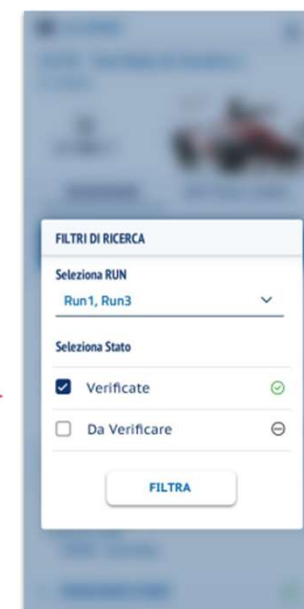

Selezionata la gara di interesse si accede al dettaglio. Una **sezione è dedicata ai licenziati**, dove è possibile vedere lo stato o fare una verifica sui documenti di gara richiesti, mentre l'altra **sezione è dedicata ai dettagli sulla gara**, alla quale si accede tramite Tab. Qui troviamo anche la mappa di google.

APP ACI Sport per gli addetti ai lavori dello sport automobilistico

Cosa puoi fare con l'APP ACI Sport? **Verifica Sportiva – come VERIFICATORE**

Gara – Lista delle iscrizioni:

In questa sezione è possibile:

1. Fare una **Nuova Verifica** tramite QR code
2. **Vedere lo stato** di tutte le iscrizioni
3. Fare una ricerca tramite form e filtri di stato
4. Cercare direttamente in lista

1- Nuova verifica

Il verificatore scansiona il QR code del licenziato e accede a tutte le informazioni utili su certificati e licenze.

Gara – Status delle iscrizioni:

2- Vedere lo stato di tutte le iscrizioni

3- Fare una ricerca tramite form e filtri di stato

APP ACI Sport per gli addetti ai lavori dello sport automobilistico

Cosa puoi fare con l'APP ACI Sport? **Verifica Sportiva – come VERIFICATORE**