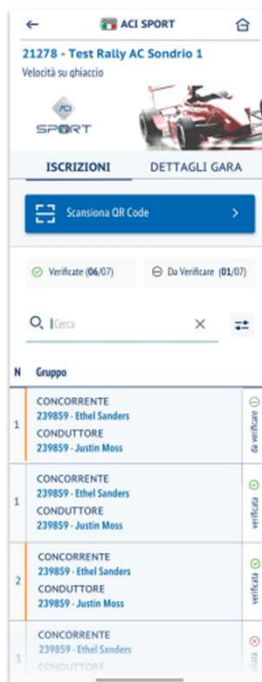

Gara – Status delle iscrizioni:

2- Vedere lo stato di tutte le iscrizioni