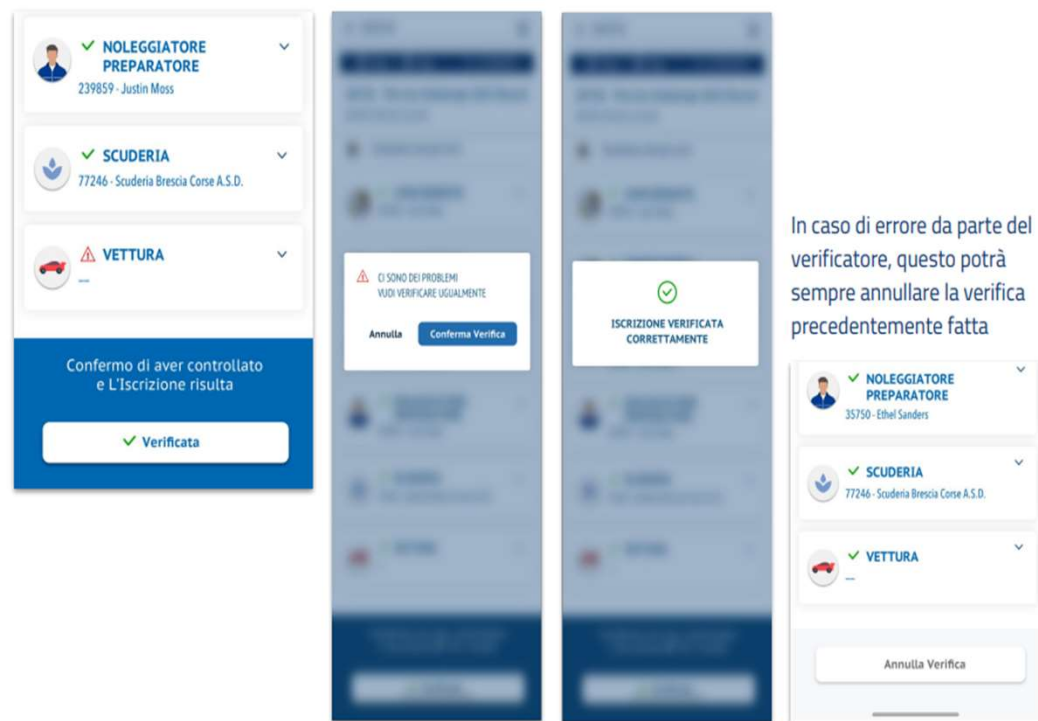

Gara – Verifica:

In caso di errore da parte del verificatore, questo potrà sempre annullare la verifica precedentemente fatta