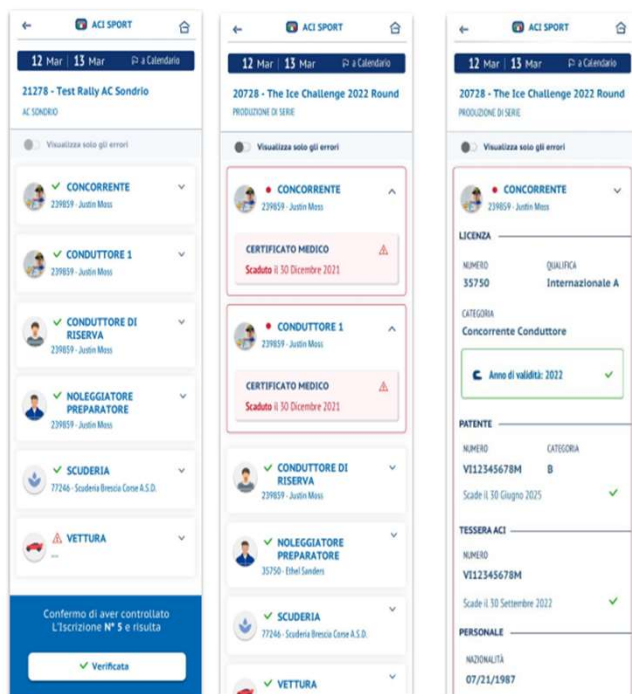

APP ACI Sport per gli addetti ai lavori dello sport automobilistico

Cosa puoi fare con l'APP ACI Sport? **Verifica Sportiva – come VERIFICATORE**

Gara – Iscrizioni:

Il verificatore sportivo è interessato a tutte le iscrizioni con lo stato "Da verificare", infatti nel caso sia tutto in regola può dichiarare l'iscrizione **VERIFICATA**.