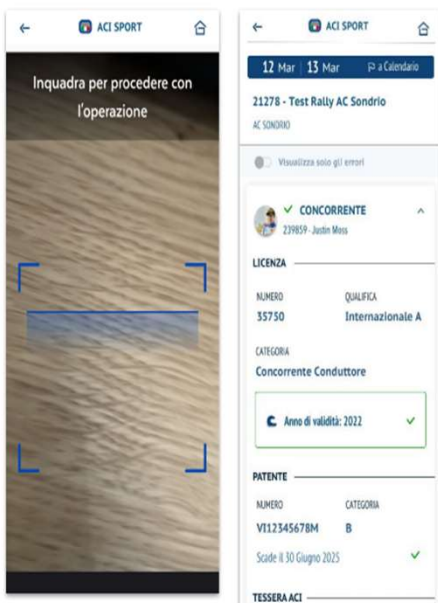

Selezionata la gara di interesse si accede al dettaglio. Una **sezione è dedicata ai licenziati**, dove è possibile vedere lo stato o fare una verifica sui documenti di gara richiesti, mentre l'altra **sezione è dedicata ai dettagli sulla gara**, alla quale si accede tramite Tab. Qui troviamo anche la mappa di google.

APP ACI Sport per gli addetti ai lavori dello sport automobilistico

Cosa puoi fare con l'APP ACI Sport? **Verifica Sportiva – come VERIFICATORE**

Gara – Lista delle iscrizioni:

In questa sezione è possibile:

1. Fare una **Nuova Verifica** tramite QR code
2. **Vedere lo stato** di tutte le iscrizioni
3. Fare una ricerca tramite form e filtri di stato
4. Cercare direttamente in lista

1- Nuova verifica

Il verificatore scansiona il QR code del licenziato e accede a tutte le informazioni utili su certificati e licenze.