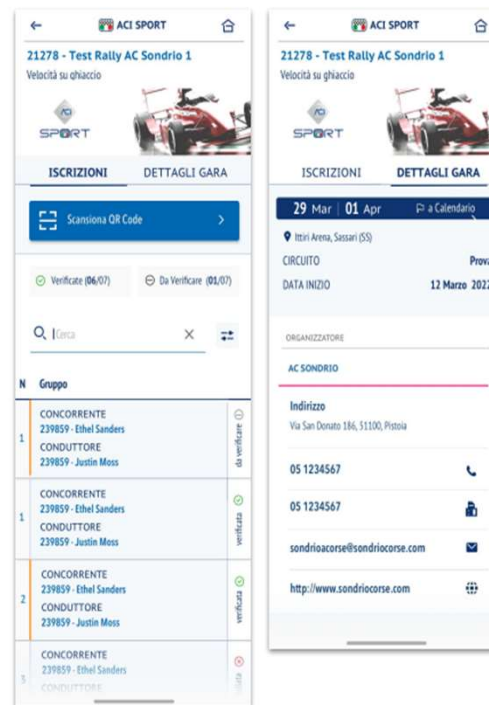

Cosa puoi fare con l'APP ACI Sport?

Consulta le gare del calendario sportivo

fai *tap* e consulta il calendario gare

The image displays two screenshots of the ACI Sport mobile application. The left screenshot shows the main dashboard with the ACI Sport logo at the top, a user profile section with a placeholder image and '2 Licenze', and three main menu items: 'Verifica Sportiva', 'Verifica Tecnica' (marked 'COMING SOON'), and 'Calendario Gare >'. At the bottom, there is an 'Esci' button and links for 'Termini del servizio' and 'Informativa sulla privacy', along with the version number '1.0.0.16'. The right screenshot shows the 'CALENDARIO DELLE GARE' screen for February 2024. It features filters for 'Tutti' (892 gare) and 'Rally' (118 gare). The calendar highlights the 21st of February with a race event: '24236 - TEST DAY ACI TEAM ITALIA' by M33 Srl, a Test event, Rally category, located in Frosinone. Below this, the 23rd and 24th of February are shown with another event: '23253 - XXXI COPPA CITTA' DELLA PACE' by A.s.p.a.d. Adige Sport, Regularity Classica As, Autostoriche category, located in Trento. The 24th and 25th of February are also visible with the event '24175 - 1° F.C. FOLLONICA MOTORSHOW'.

APP ACI Sport per gli addetti ai lavori dello sport automobilistico

Cosa puoi fare con l'APP ACI Sport? **Verifica Sportiva – come VERIFICATORE**

Accesso alla Verifica Sportiva:

Dettaglio gara:

L'Home page della sezione dedicata al verificatore sportivo si divide in 2 Aree:

- La sezione della **Tessera relativa alla licenza specifica** e i dati del verificatore come nome, tipo di licenza e qualifica;
- Un **form di ricerca delle gare per periodo, settore, regione e denominazione anche parziale della gara** e riferito alle gare di pertinenza del verificatore, seguito da una **Timeline** con un riassunto di alcune informazioni utili relative alle gare e lo stato (a Calendario, Annullata, Reinviata)