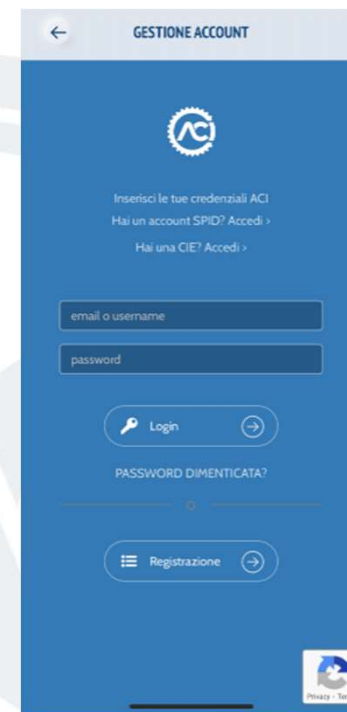

Il Mondo Delle Corse
riporta in evidenza le prossime gare a calendario, con la possibilità di consultare l'intero calendario sportivo delle gare

Ma se sei un titolare di licenza sportiva....

APP ACI Space per gli appassionati dello sport automobilistico

Fai tap su

Virtual Card

ovvero la tua plastica sportiva in formato digitale, con il QR Code per le verifiche sportive e la foto.

APP ACI Sport per gli addetti ai lavori dello sport automobilistico

Per gli addetti ai lavoro dello sport automobilistico c'è una APP a loro dedicata: **ACI Sport**.

Scarica l'APP ACI Sport dall'APP STORE sul tuo cellulare, Android / IOS

Collegati con le credenziali di accesso al mondo ACI

Viene subito verificato se possiedi una licenza e di che tipologia si tratta

APP ACI Sport per gli addetti ai lavori dello sport automobilistico