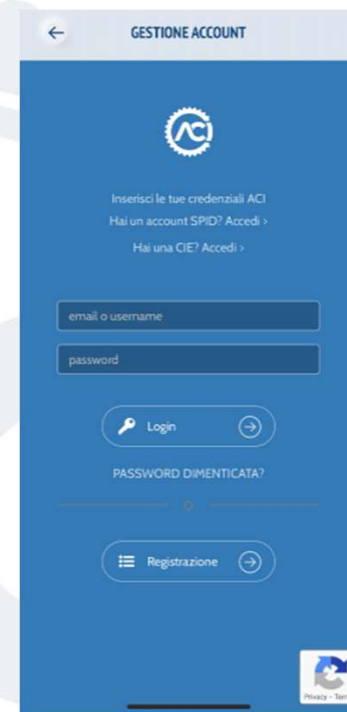

Certo!

Ne esistono due: una rivolta agli appassionati dello Sport Automobilistico ed un'altra per gli addetti ai lavori.

Quella per gli appassionati è una *tile*, cioè una mattonella...ovvero una sezione dell'APP **ACI Space**

Scarica l'APP ACI Space dall'APP STORE sul tuo cellulare, Android / IOS

Collegati con le credenziali di accesso al mondo ACI

APP ACI Space per gli appassionati dello sport automobilistico

Fai tap su

In Pista Con La Tua Auto
fornisce le informazioni necessarie per gareggiare con la propria auto

Il Mondo Delle Corse
riporta in evidenza le prossime gare a calendario, con la possibilità di consultare l'intero calendario sportivo delle gare

Ma se sei un titolare di licenza sportiva....

APP ACI Space per gli appassionati dello sport automobilistico