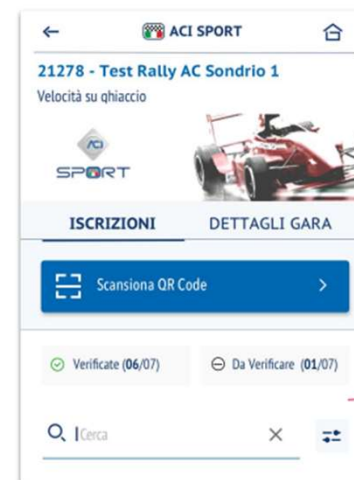

Selezionata la gara di interesse si accede al dettaglio. Una **sezione è dedicata ai licenziati**, dove è possibile vedere lo stato o fare una verifica sui documenti di gara richiesti, mentre l'altra **sezione è dedicata ai dettagli sulla gara**, alla quale si accede tramite Tab. Qui troviamo anche la mappa di google.

APP ACI Sport per gli addetti ai lavori dello sport automobilistico

Cosa puoi fare con l'APP ACI Sport? **Verifica Sportiva – come VERIFICATORE**

Gara – Lista delle iscrizioni:

In questa sezione è possibile:

1. Fare una **Nuova Verifica** tramite QR code
2. **Vedere lo stato** di tutte le iscrizioni
3. Fare una ricerca tramite form e filtri di stato
4. Cercare direttamente in lista

1- Nuova verifica

Il verificatore scansiona il QR code del licenziato e accede a tutte le informazioni utili su certificati e licenze.

Gara – Status delle iscrizioni:

2- Vedere lo stato di tutte le iscrizioni

3- Fare una ricerca tramite form e filtri di stato

APP ACI Sport per gli addetti ai lavori dello sport automobilistico

Cosa puoi fare con l'APP ACI Sport? **Verifica Sportiva – come VERIFICATORE**